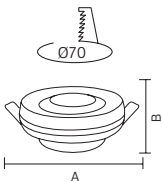

Power Max. 10W LED	Sizes (mm) A:95 B:40	Price 14,00 €	Box Qty 100	

AZER-3 | 015-041-0001