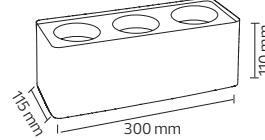

SURFACE-R 015-044-0001

Price **7,75 €** Box Qty 40

SURFACE-SQ1 015-045-0001

Price **13,00 €** Box Qty 40

SURFACE-SQ2 015-045-0002

Price **22,50 €** Box Qty 30

SURFACE-SQ3 015-045-0003

Price **32,50 €** Box Qty 30

SURFACE-SQ4 015-045-0004

Price **35,00 €** Box Qty 24