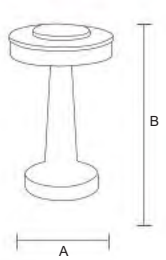

PRONTO 3CCT

050-002-0001

SMD LED