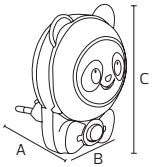

8 683684 228452

220-240V/50-60Hz Average Life:20.000 Hrs PINK/BLUE/GREEN/RED

Power 1W	Luminous Flux 30 lm	Sizes (mm) A:74 B:69,1 C:98	Price 3,95 €	Box Qty 24 0
--------------------	-------------------------------	-----------------------------------	------------------------	------------------------