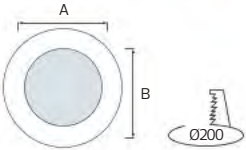

ALEXIS-24 3CCT

016-087-0024

A ↑ G F SMD LED

PLASTIC

Power 24 W	Luminous Flux 2270 lm	160-265V /50-60Hz Average Life:30.000 Hrs	Sizes (mm) A:220 B:220	Price 12,50 €	Box Qty 30			
---------------	--------------------------	-------------------------------------------	---------------------------	------------------	---------------	--	--	--