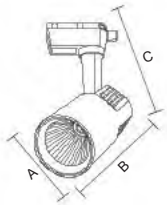

VARNA-20

018-026-0020