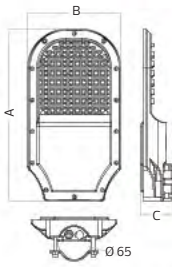

ORLANDO PRO-30

074-005-1030

SMD LED