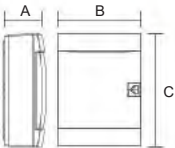

12 MODULES SURFACE MOUNT

600-000-120
WHITE

600-001-120
BLACK

Max. 12pcs

Sizes (mm)	Price	Box Qty
A:110 B:285 C:223	22,00 €	12

12 MODULES FLASH MOUNT

600-000-121
WHITE

600-001-121
BLACK

Max. 12pcs

Sizes (mm)	Price	Box Qty
A:110 B:285 C:223	19,00 €	12

16 MODULES SURFACE MOUNT

600-000-160
WHITE

600-001-160
BLACK

Max. 16pcs

Sizes (mm)	Price	Box Qty
A:110 B:215 C:290,5	25,00 €	16

16 MODULES FLASH MOUNT

600-000-161
WHITE

600-001-161
BLACK

Max. 16pcs

Sizes (mm)	Price	Box Qty
A:110 B:215 C:290,5	21,00 €	16

24 MODULES SURFACE MOUNT

600-000-240
WHITE

600-001-240
BLACK

Max. 24 pcs

Sizes (mm)	Price	Box Qty
A:112,5 B:286 C:340,5	30,00 €	12

24 MODULES FLASH MOUNT

600-000-241
WHITE

600-001-241
BLACK

Max. 24 pcs

Sizes (mm)	Price	Box Qty
A:112,5 B:286 C:340,5	26,00 €	12