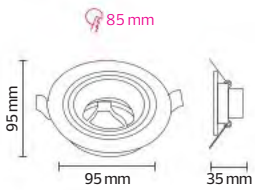

Lamp Holder not included
Max. 10W LED

ANEMON

ANEMON-1	015-049-0001
Price	Box Qty
10,25 €	100

ANEMON-2	015-049-0002
Price	Box Qty
10,75 €	100

ANEMON-3	015-049-0003
Price	Box Qty
19,50 €	100

ANEMON-4	015-049-0004
Price	Box Qty
29,50 €	60