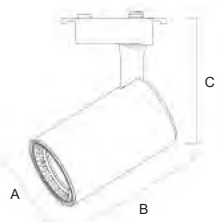

LYON-10 018-020-0010 COB LED

WHITE - 2700K

8 680985 579818

WHITE - 4200K

8 680985 558370

100-240V /50-60Hz Average Life:30.000 Hrs Beam Angle: 24°

Power 10W	Luminous Flux 650 lm	Sizes (mm) A:58 B:110 C:132	Price 17,50 €	Box Qty 20

LYON-18 018-020-0018 COB LED

WHITE - 2700K

8 680985 579832

WHITE - 4200K

8 680985 558394

100-240V /50-60Hz Average Life:30.000 Hrs Beam Angle: 24°

Power 18W	Luminous Flux 1170 lm	Sizes (mm) A:78 B:118 C:148	Price 21,50 €	Box Qty 20

LYON-24 018-020-0024 COB LED

BLACK - 4200K

8 680985 558424

WHITE - 4200K

8 680985 558417

100-240V /50-60Hz Average Life:30.000 Hrs Beam Angle: 24°

Power 24 W	Luminous Flux 1560 lm	Sizes (mm) A:88 B:146 C:162	Price 30,50 €	Box Qty 20

RECESSED MONOPOINT 098-001-0001 COB LED

WHITE

8 680985 524627

BLACK

8 680985 524634

SILVER

8 680985 524641

220-240V/50-60Hz Single Phase

Power Max. 16A	Sizes (mm) A:150 B:109	Price 9,50 €	Box Qty 20