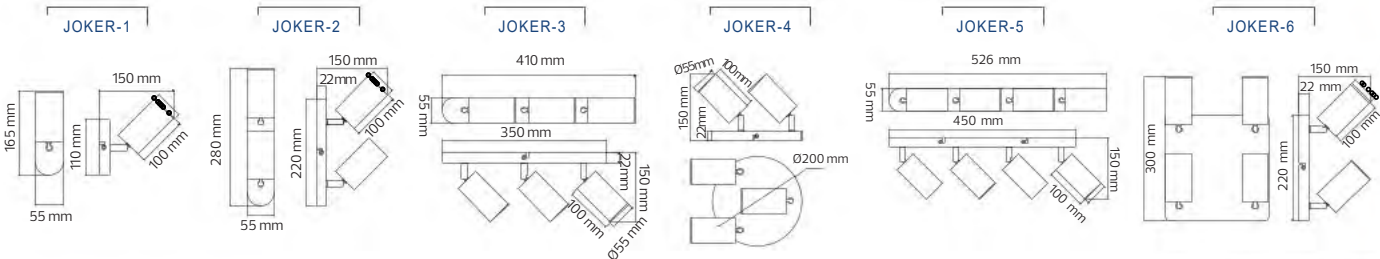

JOKER-6	015-038-0006
Price	Box Qty
52,00 €	8

Bulb not included
Max. 10W LED

MIAMI

015-033-0001

<p>Power Max. 10W LED</p>	<p>Average Life: 25.000 Hrs Only for LED Bulb / Bulb not Included</p>	<p>Sizes (mm) A:60 B:128 C:72</p>	<p>Price 36,50 €</p>	<p>Box Qty 20</p>	
-------------------------------	---------------------------------------------------------------------------	-------------------------------------------	---------------------------------	-----------------------	--