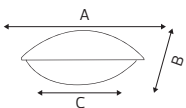

HERMES-1

076-084-0006

SMD LED

85-265V /50-60Hz Average Life:30.000 Hrs

Power 6 W	Luminous Flux 350 lm	Sizes (mm) A:300 B:130 C:85	Price 57,50€	Box Qty 10
--------------	-------------------------	-----------------------------------	------------------------	---------------