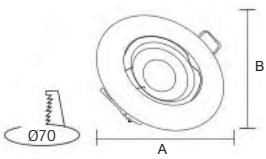

PETRA

001-057-0006

A G F SMD LED

3 PCS