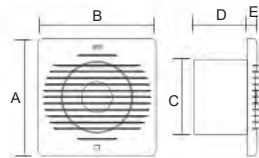

SILVER/500-040-200