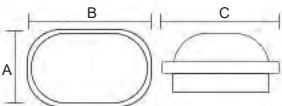

AYDOS-20

SMD LED

400-001-126
WHITE-4200K

8 699490 909546

400-011-126
BLACK-4200K

8 699490 909584

400-002-126
WHITE-6400K

8 699490 909553

400-012-126
BLACK-6400K

8 699490 909591

Power 20W	Luminous Flux 2000 lm	230V/50-60Hz	Sizes (mm) A:78 B:270,5 C:146,5	Price 20,00 €	Box Qty 20

ARTOS-15

SMD LED

400-001-127
WHITE-4200K

8 699490 909621

400-011-127
BLACK-4200K

8 699490 909669

400-002-127
WHITE-6400K

8 699490 909638

400-012-127
BLACK-6400K

8 699490 909676

Power 15W	Luminous Flux 1500 lm	230V/50-60Hz	Sizes (mm) A:163 B:65,5	Price 14,50 €	Box Qty 30

ARTOS-20

SMD LED

400-001-128
WHITE-4200K

8 699490 909706

400-011-128
BLACK-4200K

8 699490 909744

400-002-128
WHITE-6400K

8 699490 909713

400-012-128
BLACK-6400K

8 699490 909751

Power 20W	Luminous Flux 2000 lm	230V/50-60Hz	Sizes (mm) A:222 B:76	Price 20,00 €	Box Qty 20