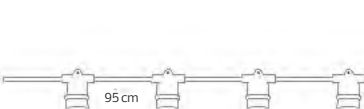

CARNAVAL-F10

022-002-0010

LINKABLE

CARNAVAL-ROLL

022-003-0001

LINKABLE

Power Max. 500W	Sizes (mm) 2x0.94 mm2	Price 47,50 €	Box Qty 20	220V 10Lamp Holders (Each Max. 30W) Total 10Meters Bulb not included	Power Max. 800W	Sizes (mm) 2x1.5 mm2	Price 375,50 €	Box Qty 1	220V 300 Lamp Holders (Each Max. 30W) Total 100Meters Bulb not included
--------------------	--------------------------	------------------	---------------	----------------------------------------------------------------------------	--------------------	-------------------------	--------------------------	--------------	-------------------------------------------------------------------------------