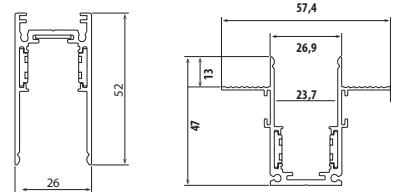

MAGNET-S2	129-007-0002
Price	Box Qty
51,50 € (Black)	10

MAGNET

MAGNET-LL 1/2/3/4

MAGNET-LM 1/2/3

Product	Power	Luminous Flux	Sizes (mm)	Price	Box Qty
MAGNET-LL1/129-002-0006	6W	1080 lm	L:110 W:22 H:44	7,00 €	60
MAGNET-LL2/129-002-0012	12W	1620 lm	L:218 W:22 H:44	9,75 €	60
MAGNET-LL3/129-002-0018	18W	1620 lm	L:326 W:22 H:44	11,75 €	60
MAGNET-LL4/129-002-0024	24W	2160 lm	L:435 W:22 H:44	15,00 €	40