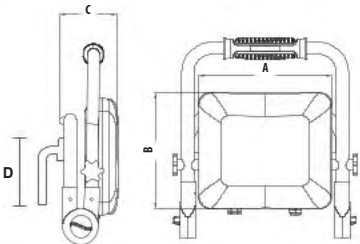

Sizes (mm)
A:178,6 B:155,8
C:78,1 D:1800

Price
64,50 €

Box Qty
10

PEGASUS/W-100

068-032-0100

frameless floodlight NO DARK AREA EDITION

FRAMELESS PROJECTOR

Power
100W