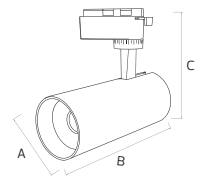

BREMEN-10 3CCT   018-031-1010   COB LED