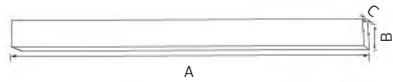

**NEW
PRODUCT**