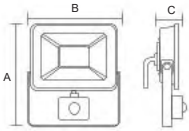

ASLAN/S-100

068-011-0100

ATG **E** SMD LED