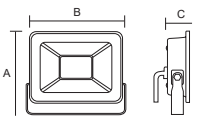

ASLAN-100

068-010-0100

A ↑ G E SMD LED