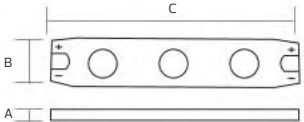

NELSON

081-024-0001

10000K
8 683684 203206

RED
8 683684 203213

GREEN
8 683684 203220

BLUE
8 683684 203237

AMBER
8 683684 203244

RGB
8 683684 208935

12V DC

Power
1,2W

Luminous Flux
110 lm

Average Life: 50.000 Hrs
LED View Angle: 160°
8.5 gr/module/1set: 20 module

Sizes (mm)
A:3 B:14C:68

Price
0,90 €/mod

Box Qty
600