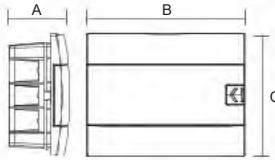

12 MODULES SURFACE MOUNT

600-000-120
WHITE

600-001-120
BLACK

Max. 12pcs

Sizes (mm)	Price	Box Qty
A:110 B:285 C:223	22,00 €	12

12 MODULES FLASH MOUNT

600-000-121
WHITE

600-001-121
BLACK

Max. 12pcs

Sizes (mm)	Price	Box Qty
A:110 B:285 C:223	19,00 €	12

16 MODULES SURFACE MOUNT

600-000-160
WHITE

600-001-160
BLACK

Max. 16pcs

Sizes (mm)	Price	Box Qty
A:110 B:215 C:290,5	25,00 €	16

16 MODULES FLASH MOUNT

600-000-161
WHITE

600-001-161
BLACK

Max. 16pcs

Sizes (mm)	Price	Box Qty
A:110 B:215 C:290,5	21,00 €	16

24 MODULES SURFACE MOUNT

600-000-240
WHITE

600-001-240
BLACK

Max. 24 pcs

Sizes (mm)	Price	Box Qty
A:112,5 B:286 C:340,5	30,00 €	12

24 MODULES FLASH MOUNT

600-000-241
WHITE

600-001-241
BLACK

Max. 24 pcs

Sizes (mm)	Price	Box Qty
A:112,5 B:286 C:340,5	26,00 €	12