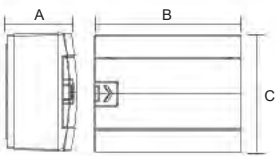

Sizes (mm) A:104,5 B:215,5 C:173,5	Price 16,00 €	Box Qty 24