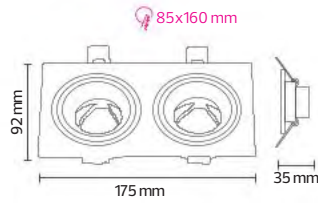

Lamp Holder not included
Max. 10W LED

ANEMON

ANEMON-1	015-049-0001
Price	Box Qty
10,25 €	100

ANEMON-2	015-049-0002
Price	Box Qty
10,75 €	100

ANEMON-3	015-049-0003
Price	Box Qty
19,50 €	100

ANEMON-4	015-049-0004
Price	Box Qty
29,50 €	60