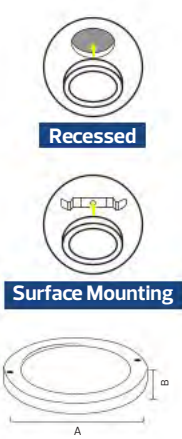

MATILDA-12 3CCT | 016-090-0012 | **ATG F SMD LED**