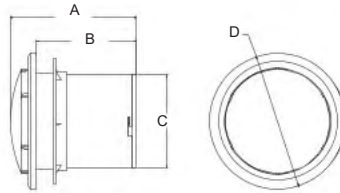

250V~/50-60Hz Airflow 100 mm³/h Speed 2450 rpm

Power 12W	Sizes (mm) A: 132 B:105 C:100 D:143	Price 20,00 €	Box Qty 18
---------------------	-------------------------------------------	-------------------------	---------------