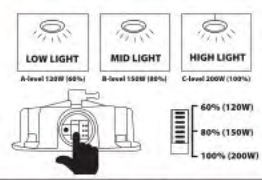

CCT ADJUSTABLE