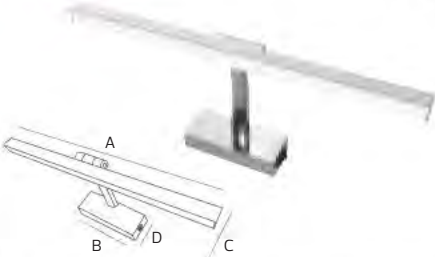

KARTAL-8

040-017-0008

SMD LED

BLACK - 4200K

CHROME - 4200K