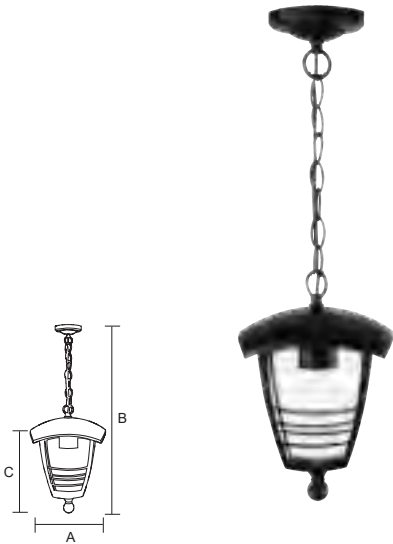

BLACK
8 680985 573076
220-240V /50-60Hz
Aluminium Body Plastic Diffuser

Power Max 18W LED	Sizes (mm) A:170 B:800 C:260	Price 52,50€	Box Qty 12

NAR-3

079-016-0003