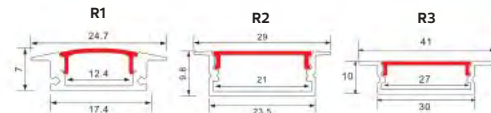

Product	Lenght	Body Color	Price	Box Qty
PROFILE-R1/120-001-1001	2M	SILVER/BLACK/WHITE	10,50 €	100
PROFILE-R1/120-001-0001	3M	SILVER/BLACK/WHITE	15,00 €	60
PROFILE-BR1/120-001-0011	3M	BLACK	1,75 €	50
PROFILE-R2/120-001-1002	2M	SILVER/BLACK/WHITE	13,00 €	60
PROFILE-R2/120-001-0002	3M	SILVER/BLACK/WHITE	20,00 €	60
PROFILE-BR2/120-001-0012	3M	BLACK	2,75 €	400
PROFILE-R3/120-001-1003	2M	SILVER/BLACK/WHITE	15,00 €	60
PROFILE-R3/120-001-0003	3M	SILVER/BLACK/WHITE	22,00 €	60
PROFILE-BR3/120-001-0013	3M	BLACK	4,75 €	50