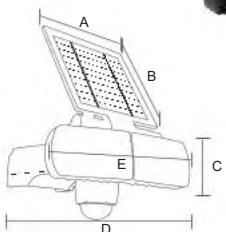

BLACK - 6400K
8 683684 203190

Power 8W	Luminous Flux 600 lm	3.7V DC / Average Life: 50.000 Hrs	Sizes (mm) A:150 B:150 C:147 D:210 E:220	Price 80,00 €	Box Qty 12