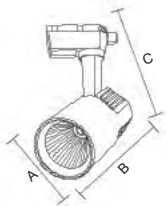

175-265V/50-60Hz Average Life:30.000 Hrs Beam Angle: 24°

Power 30 W	Luminous Flux 2400 lm	Sizes (mm) L:81 W:130 H:170	Price 23,50 €	Box Qty 50

VARNA-36

018-026-0036