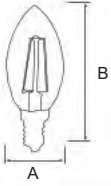

FILAMENT CANDLE-4

001-013-0004