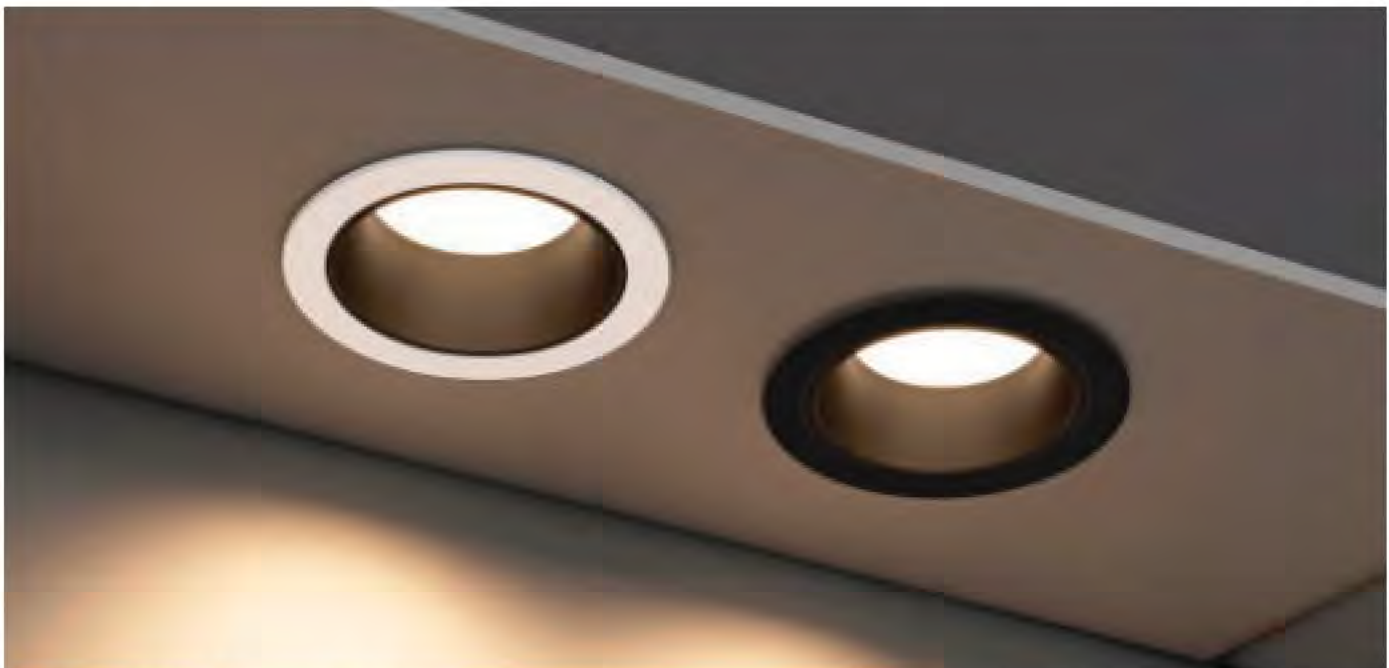

LUNA

016-041-0003

A ↑ F SMD LED G

WHITE - 4200K
8 680985 551050

Power 3 W	Luminous Flux 210 lm	220-240V /50-60Hz Average Life:30.000 Hrs Recessed & Surface Mounting Available	Sizes (mm) A:70 B:14,5	Price 6,50 €	Box Qty 100			
---------------------	--------------------------------	------------------------------------------------------------------------------------	---------------------------	------------------------	----------------	--	--	--