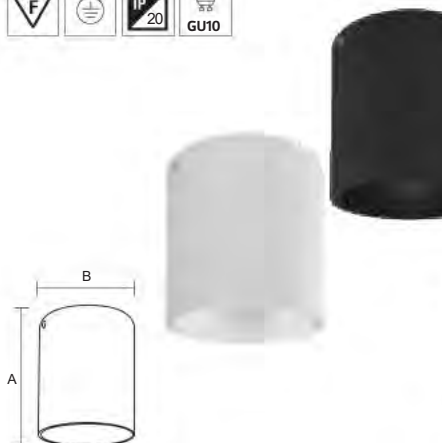

015-036-0002

220-240V /50-60Hz

Power Max. 10W LED	Sizes (mm) A:130 B:80	Price 18,75 €	Box Qty 20
--------------------------	--------------------------	-------------------------	---------------

SALSA-XL

015-036-0003