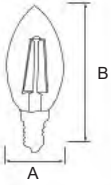

FILAMENT CANDLE-4/DIM

001-013-1004