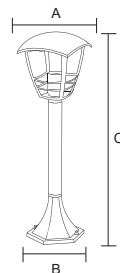

BLACK
8 680985 573113
220-240V /50-60Hz
Aluminium Body Plastic Diffuser

Power Max 18W LED	Sizes (mm) A:170 B:170 C:580	Price 67,50€	Box Qty 6

NAR-5

079-016-0005