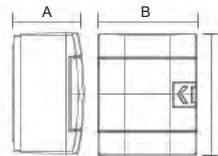

Sizes (mm) A:104 B:140 C:173	Price 10,00 €	Box Qty 24