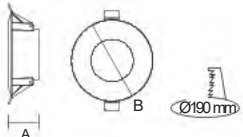

ALEXA-30 3CCT

016-048-1030

SMD LED

CCT ADJUSTABLE

BLACK
8 683684 232251
WHITE
8 683684 208270

Power 30 W	Luminous Flux 2250 lm	200-265V /50-60Hz Average Life:70.000 Hrs	Sizes (mm) A:32 B:230	Price 24,25 €(White) 26,50 €(Black)	Box Qty 30	
---------------	--------------------------	-------------------------------------------	--------------------------	-------------------------------------------	---------------	--