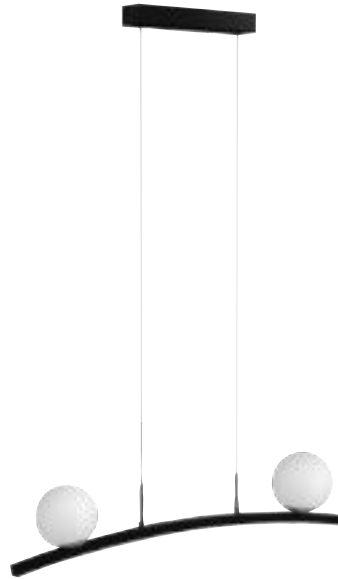

175-265V /50-60Hz Average Life:30.000 Hrs

Sizes (mm)
A:965 B:965
C:1200

Price
232,50 €

Box Qty
1

INVICTA-28

019-076-0028

SMD LED

Power 28 W	Luminous Flux 2160 lm	175-265V /50-60Hz Average Life:30.000 Hrs	Sizes (mm) A:865 B:120 C:1200	Price 225,50 €	Box Qty 1			
---------------	--------------------------	-------------------------------------------	-------------------------------------	--------------------------	--------------	--	--	--