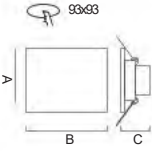

Lamp Holder not included

Sizes (mm)
A:90 B:42

Price
11,50 €

Box Qty
100

PETUNYA-1

015-028-0001

Power Max. 10W LED	Lamp Holder not included	Sizes (mm) A:100 B:100 C:32	Price 12,75 €	Box Qty 50	
-----------------------	--------------------------	--------------------------------	-------------------------	---------------	--