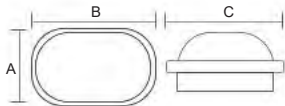

AYDOS-15

SMD LED

- 400-001-125
  WHITE-4200K
  8 699490 909461
- 400-011-125
  BLACK-4200K
  8 699490 909508
- 400-002-125
  WHITE-6400K
  8 699490 909478
- 400-012-125
  BLACK-6400K
  8 699490 909515

Power 15W	Luminous Flux 1500 lm	230V/50-60Hz	Sizes (mm) A:62 B:215 C:115	Price 14,50 €	Box Qty 30