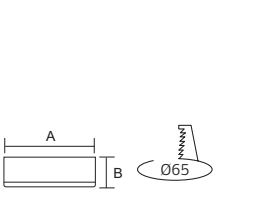

LUNA

016-041-0003

A ↑ F SMD LED G

WHITE - 4200K
8 680985 551050

Power 3 W	Luminous Flux 210 lm	220-240V /50-60Hz Average Life:30.000 Hrs Recessed & Surface Mounting Available	Sizes (mm) A:70 B:14,5	Price 6,50 €	Box Qty 100			
---------------------	--------------------------------	------------------------------------------------------------------------------------	---------------------------	------------------------	----------------	--	--	--