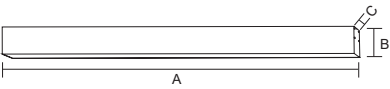

FORTUNE3-40 3CCT
30 mm width

019-050-1040

SMD LED

Power 40 W	Luminous Flux 4200 lm	170-265 V /50-60Hz Average Life:70.000 Hrs	Sizes (mm) A:1185 B:75 C:30	Price 85,50 €	Box Qty 10			
---------------	--------------------------	--------------------------------------------	-----------------------------------	-------------------------	---------------	--	--	--