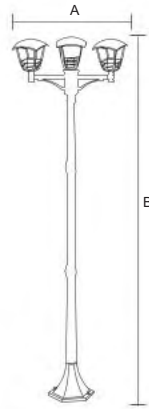

079-016-0007

220-240V /50-60Hz
Aluminium Body Plastic Diffuser

Power
Max 3x18W
LED

Sizes (mm)
A:530
b:2100

Price
355,00€

Box Qty
1

PALMERA/S-1 075-017-0001

BLACK