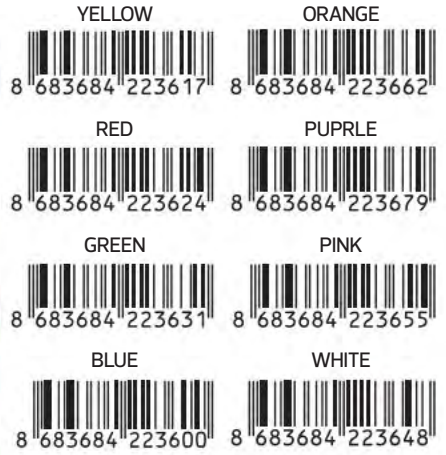

Power 2W	220-240V /50-60Hz Average Life:25.000 Hrs	Sizes (mm) A:46 B:91	Price 1,75 €	Box Qty 200	E27

FANTASY

001-088-0001

COMFORT

001-087-0001

Power 1W	Sizes (mm) A:46 B:91	Price 2,40 €	Box Qty 200	E14
Power 1W	Sizes (mm) A:44 B:85	Price 2,30 €	Box Qty 200	E14

COMFORT

001-087-0002