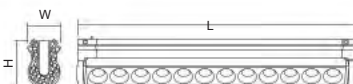

48VDC Average Life: 40.000 Hrs