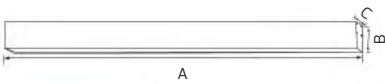

AVENUE 3CCT

019-066-1040

SMD LED