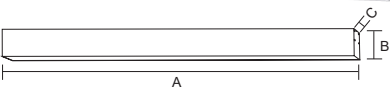

Power 40 W	Luminous Flux 4200 lm	170-265 V /50-60Hz Average Life:70.000 Hrs	Sizes (mm) A:1185 B:75 C:50	Price 92,50 €	Box Qty 10			

FORTUNE10-80
100 mm width

019-052-0080

SMD LED