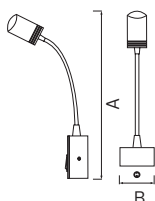

TURNA

040-007-0003

POWER LED

85-265V /50-60Hz Average Life:30.000 Hrs

Power 3 W	Luminous Flux 200 lm	Sizes (mm) A:370 B:60	Price 26,50 €	Box Qty 50
--------------	-------------------------	--------------------------	-------------------------	---------------