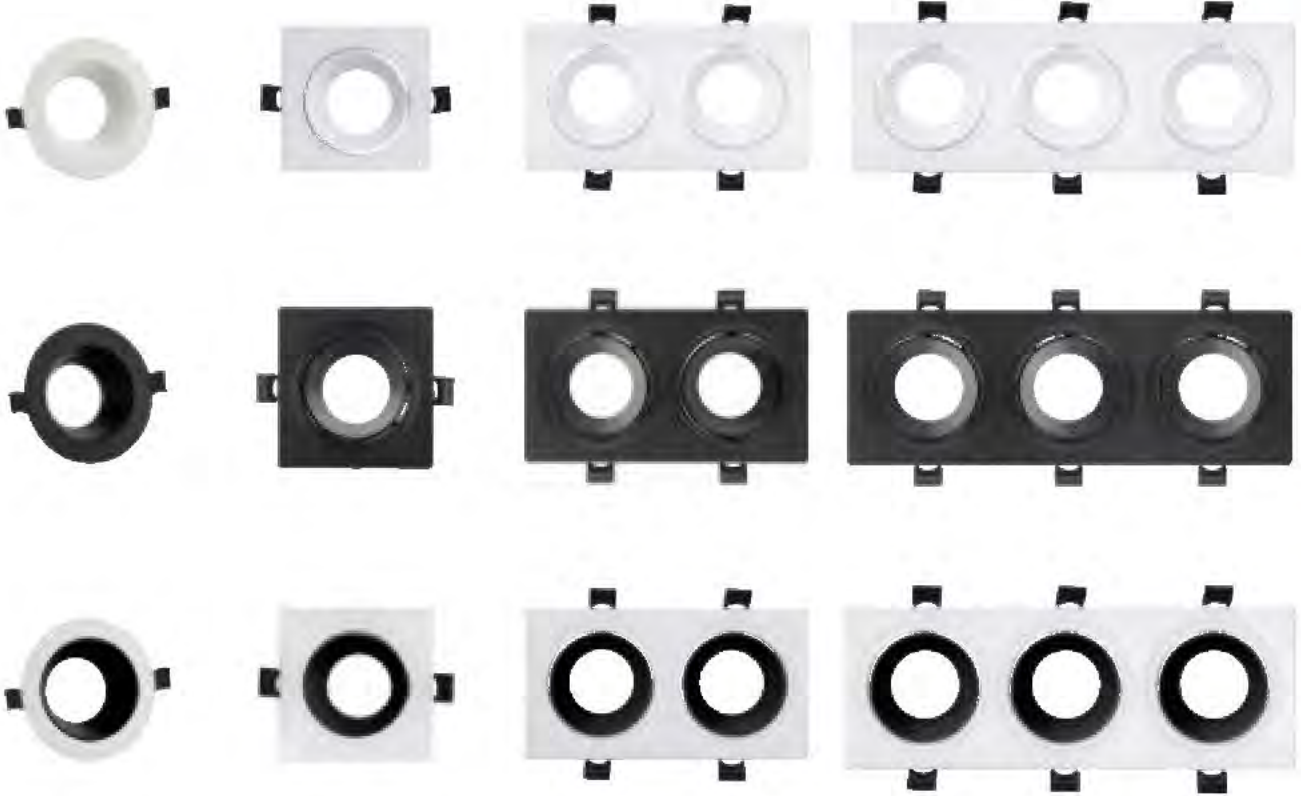

Lamp Holder not included

AZELYA

AZELYA-1	015-048-0001
Price	Box Qty
3,00 €	100

AZELYA-2	015-048-0002
Price	Box Qty
3,25 €	100

AZELYA-3	015-048-0003
Price	Box Qty
6,00 €	50

AZELYA-4	015-048-0004
Price	Box Qty
8,75 €	50