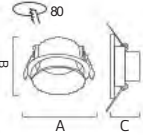

Lamp Holder not included

Sizes (mm)
A:258 B:92 C:37

Price
25,75 €

Box Qty
40

MINT-1

015-063-0001

Power Max. 10W LED	Lamp Holder not included	Sizes (mm) A:90 B:90 C:57	Price 7,00 €	Box Qty 100	
-----------------------	--------------------------	------------------------------	------------------------	----------------	--