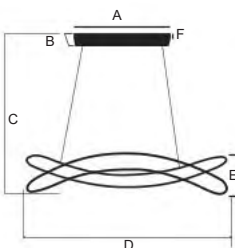

Power
50+50 W

Luminous Flux
7000 lm

160-240 V /50-60Hz Average Life:30.000 Hrs

Sizes (mm)
A:500 B:60
C:1000 D:880 E:180
F:30

Price
145,50 €

Box Qty
1