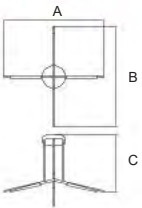

Sizes (mm)
A:1200 B:65
C:1200

Price
155,50 €

Box Qty
1

EDMOND-32

019-077-0032

SMD LED

Power
32 W

Luminous Flux
1640 lm