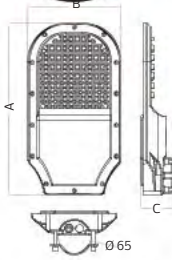

Sizes (mm)
A:315 B:170 C:60

Price
57,50 €

Box Qty
10

ORLANDO PRO-50

074-005-1050

SMD LED

GRAY - 6400K

8 683684 246586