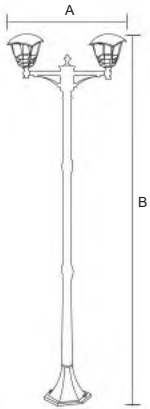

NAR-6

079-016-0006