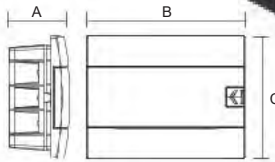

12 MODULES SURFACE MOUNT

600-000-120
WHITE

600-001-120
BLACK

Max. 12pcs

Sizes (mm)	Price	Box Qty
A:110 B:285 C:223	22,00 €	12

12 MODULES FLASH MOUNT

600-000-121
WHITE

600-001-121
BLACK

Max. 12pcs

Sizes (mm)	Price	Box Qty
A:110 B:285 C:223	19,00 €	12

16 MODULES SURFACE MOUNT

600-000-160
WHITE

600-001-160
BLACK

Max. 16pcs

Sizes (mm)	Price	Box Qty
A:110 B:215 C:290,5	25,00 €	16

16 MODULES FLASH MOUNT

600-000-161
WHITE

600-001-161
BLACK

Max. 16pcs

Sizes (mm)	Price	Box Qty
A:110 B:215 C:290,5	21,00 €	16

24 MODULES SURFACE MOUNT

600-000-240
WHITE

600-001-240
BLACK

Max. 24 pcs

Sizes (mm)	Price	Box Qty
A:112,5 B:286 C:340,5	30,00 €	12

24 MODULES FLASH MOUNT

600-000-241
WHITE

600-001-241
BLACK

Max. 24 pcs

Sizes (mm)	Price	Box Qty
A:112,5 B:286 C:340,5	26,00 €	12