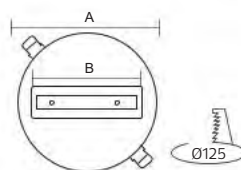

220-240V/50-60Hz Single Phase

Power Max. 16A	Sizes (mm) A:150 B:109	Price 9,50 €	Box Qty 20