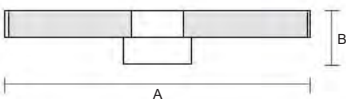

SUMRU-12

040-011-0012

SMD LED