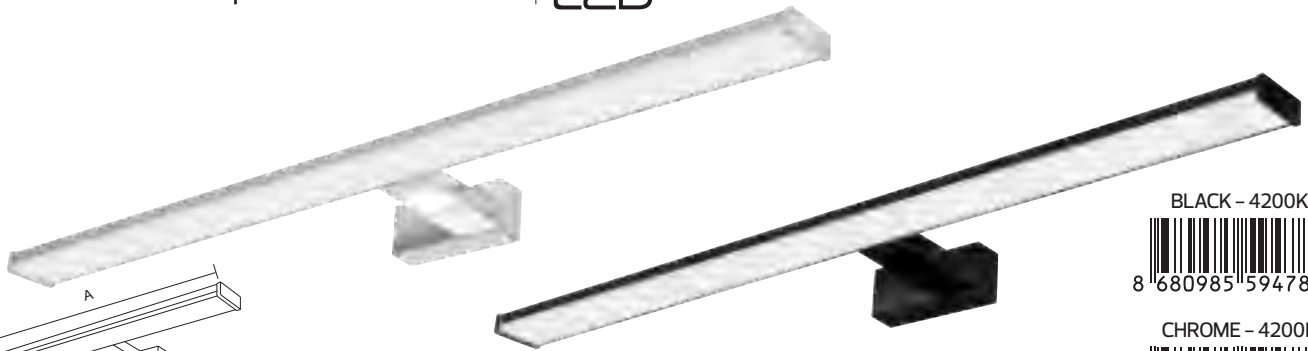

Power 8 W	Luminous Flux 720 lm	100-250V /50-60Hz Average Life:30.000 Hrs	Sizes (mm) A:400 B:120 C:45	Price 45,50 €	Box Qty 20			

LEYLEK-12

040-016-0012

SMD LED