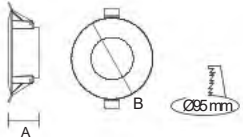

CCT ADJUSTABLE