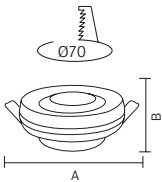

Power Max. 10W LED	Sizes (mm) A:95 B:40	Price 12,25 €	Box Qty 100	

AZER-2 | 015-040-0001