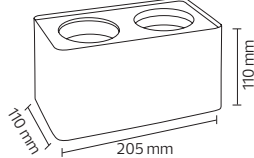

SURFACE-R 015-044-0001

Price **7,75 €** Box Qty 40

SURFACE-SQ1 015-045-0001

Price **13,00 €** Box Qty 40

SURFACE-SQ2 015-045-0002

Price **22,50 €** Box Qty 30

SURFACE-SQ3 015-045-0003

Price **32,50 €** Box Qty 30

SURFACE-SQ4 015-045-0004

Price **35,00 €** Box Qty 24