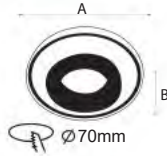

BEGONVİL 015-059-0001