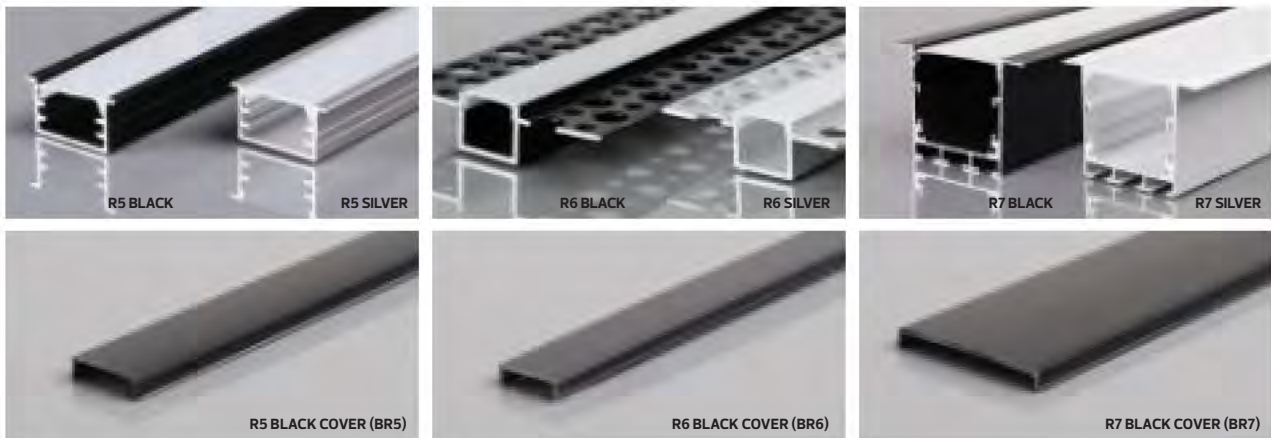

PROFILE

RECESSED TYPE

0.7mm

Product	Lenght	Body Color	Price	Box Qty
PROFILE-R5/120-001-1005	2M	SILVER/BLACK/WHITE	7,50 €	120
PROFILE-R5/120-001-0005	3M	SILVER/BLACK/WHITE	11,00 €	120
PROFILE-BR5/120-001-0015	3M	BLACK	1,75 €	100
PROFILE-R6/120-001-1006	2M	SILVER/BLACK/WHITE	16,50 €	40
PROFILE-R6/120-001-0006	3M	SILVER/BLACK/WHITE	24,00 €	40
PROFILE-BR6/120-001-0016	3M	BLACK	2,00 €	50
PROFILE-R7/120-001-1007	2M	SILVER/BLACK/WHITE	40,00 €	16
PROFILE-R7/120-001-0007	3M	SILVER/BLACK/WHITE	60,00 €	16
PROFILE-BR7/120-001-0017	3M	BLACK	5,75 €	50