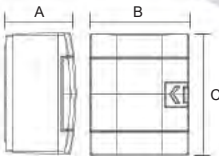

Sizes (mm) A:104 B:140 C:173	Price 12,00 €	Box Qty 24