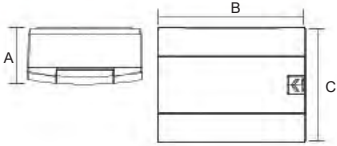

12 MODULES SURFACE MOUNT

600-000-120
WHITE

600-001-120
BLACK

Max. 12pcs

Sizes (mm)	Price	Box Qty
A:110 B:285 C:223	22,00 €	12

12 MODULES FLASH MOUNT

600-000-121
WHITE

600-001-121
BLACK

Max. 12pcs

Sizes (mm)	Price	Box Qty
A:110 B:285 C:223	19,00 €	12

16 MODULES SURFACE MOUNT

600-000-160
WHITE

600-001-160
BLACK

Max. 16pcs

Sizes (mm)	Price	Box Qty
A:110 B:215 C:290,5	25,00 €	16

16 MODULES FLASH MOUNT

600-000-161
WHITE

600-001-161
BLACK

Max. 16pcs

Sizes (mm)	Price	Box Qty
A:110 B:215 C:290,5	21,00 €	16

24 MODULES SURFACE MOUNT

600-000-240
WHITE

600-001-240
BLACK

Max. 24 pcs

Sizes (mm)	Price	Box Qty
A:112,5 B:286 C:340,5	30,00 €	12

24 MODULES FLASH MOUNT

600-000-241
WHITE

600-001-241
BLACK

Max. 24 pcs

Sizes (mm)	Price	Box Qty
A:112,5 B:286 C:340,5	26,00 €	12