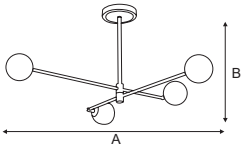

TORRENT-4

021-027-0004