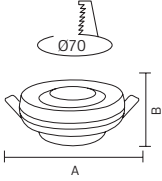

AZER-1 | 015-039-0001