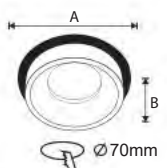

KADİFE 015-060-0001