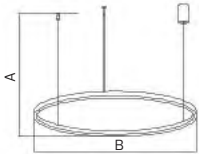

GRANDE-20

019-069-0020

SMD LED

BLACK - 4000K
8 683684 236884

ROSE GOLD - 4000K
8 683684 236891

Power
20 W

Luminous Flux
1200 lm

180-240 V /50-60Hz Average Life:30.000 Hrs

Sizes (mm)
A: 1200 B: 400

Price
110,50 €

Box Qty
1

GRANDE-36

019-069-0036

SMD LED