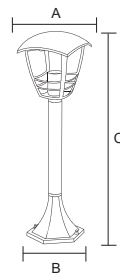

NAR-1

079-016-0001

BLACK
8 680985 573052
220-240V /50-60Hz
Aluminium Body Plastic Diffuser

Power Max 18W LED	Sizes (mm) A:170 B:240 C:210	Price 48,50€	Box Qty 12

NAR-2

079-016-0002

BLACK
8 680985 573076
220-240V /50-60Hz
Aluminium Body Plastic Diffuser

Power Max 18W LED	Sizes (mm) A:170 B:800 C:260	Price 52,50€	Box Qty 12

NAR-3

079-016-0003

BLACK
8 680985 573090
220-240V /50-60Hz
Aluminium Body Plastic Diffuser

Power Max 18W LED	Sizes (mm) A:170 B:170 C:300	Price 55,50€	Box Qty 12

NAR-4

079-016-0004

BLACK
8 680985 573113
220-240V /50-60Hz
Aluminium Body Plastic Diffuser

Power Max 18W LED	Sizes (mm) A:170 B:170 C:580	Price 67,50€	Box Qty 6

NAR-5

079-016-0005

BLACK
8 680985 573120
220-240V /50-60Hz
Aluminium Body Plastic Diffuser

Power Max 18W LED	Sizes (mm) A:170 B:170 C:840	Price 77,50€	Box Qty 6