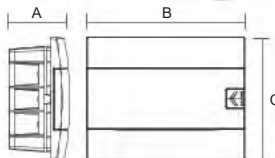

Sizes (mm)	Price	Box Qty
A:112,5 B:286 C:340,5	26,00 €	12