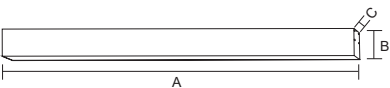

Power 40 W	Luminous Flux 4200 lm	170-265 V /50-60Hz Average Life:70.000 Hrs	Sizes (mm) A:1185 B:75 C:30	Price 85,50 €	Box Qty 10			

FORTUNE5-40 3CCT
50 mm width

019-051-1040

SMD LED