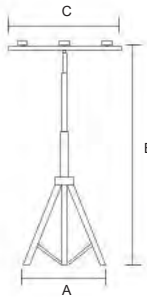

TRIPOD DOUBLE

107-001-0002

8 680985 534671

TRIPODSINGLE STAND 1.8meter H05VV-F Cable

Sizes (mm) A:Max. 820 B:650-1600 C:490	Price 85,50 €	Box Qty 10