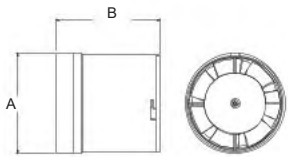

AIRYMAX-1 | 501-000-100

220V~/50-60Hz Airflow 100 mm³/h Speed 2450 rpm

Power 12W	Sizes (mm) A: 100 B:105	Price 17,50 €	Box Qty 24

AIRYMAX-2 | 502-000-100