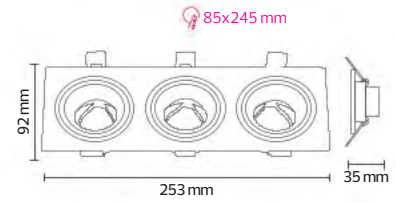

Lamp Holder not included
Max. 10W LED

ANEMON

ANEMON-1	015-049-0001
Price	Box Qty
10,25 €	100

ANEMON-2	015-049-0002
Price	Box Qty
10,75 €	100

ANEMON-3	015-049-0003
Price	Box Qty
19,50 €	100

ANEMON-4	015-049-0004
Price	Box Qty
29,50 €	60