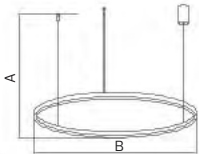

GRANDE-20

019-069-0020

SMD LED

BLACK - 4000K
8 683684 236884

ROSE GOLD - 4000K
8 683684 236891

Power
20 W

Luminous Flux
1200 lm

180-240 V /50-60Hz Average Life:30.000 Hrs

Sizes (mm)
A: 1200 B: 400

Price
110,50 €

Box Qty
1

GRANDE-36

019-069-0036

SMD LED

BLACK - 4000K
8 683684 236907

ROSE GOLD - 4000K
8 683684 236914

Power
36 W

Luminous Flux
2100 lm

175-265 V /50-60Hz Average Life:30.000 Hrs

Sizes (mm)
A: 1200 B: 600

Price
155,50 €

Box Qty
1