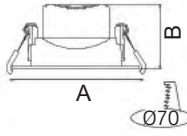

Power 5W	Luminous Flux 450 lm	170-265V /50-60Hz Average Life:20.000 Hrs	Sizes (mm) A:85 B:25	Price 7,75 €	Box Qty 100			

AMARA

016-079-0006