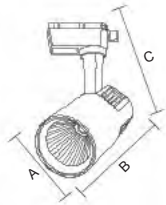

175-265V/50-60Hz Average Life:30.000 Hrs Beam Angle: 24°

Power 20 W	Luminous Flux 1600 lm	Sizes (mm) L:72 W:125 H:160	Price 19,50 €	Box Qty 50

VARNA-30

018-026-0030