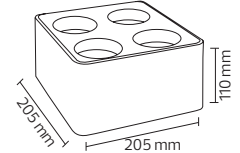

SURFACE-R 015-044-0001

Price **7,75 €** Box Qty 40

SURFACE-SQ1 015-045-0001

Price **13,00 €** Box Qty 40

SURFACE-SQ2 015-045-0002

Price **22,50 €** Box Qty 30

SURFACE-SQ3 015-045-0003

Price **32,50 €** Box Qty 30

SURFACE-SQ4 015-045-0004

Price **35,00 €** Box Qty 24