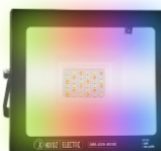

REF: 8683684214431

220V / 24V
18 metros / 24 Luzes
IP44
Cores RGB Digital
Luzes, comando
espigação e aplicador
incluídos

Ambiance

PVP: 99.50€

VVP: 69.65€