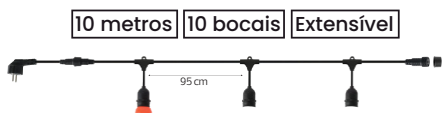

## 30% DESCONTO

em todos os artigos nesta página  
Até 31 Julho 2026

**CARNAVAL-1**

PVP: 45.50€

**VVP: 31.85€**

REF: 8680985557991

220V / 50-60Hz  
MAX 750W  
E27 | IP44  
2X0.75mm<sup>2</sup>  
MAX. 30W bocal  
Lampadas não incluídas