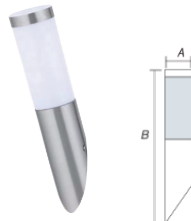

**KAVAK-3**

**KAVAK-4**

**KAVAK-5**

**PVP: 42.50€**

**PVP: 60.50€**

**PVP: 89.50€**

220-240V / 50-60Hz  
Alumínio e vidro  
MAX 18W  
E27 | IP44  
Lampadas não incluídas  
**REF: 8680985565033**  
A: 300 | B: 89 | C: 130 mm  
**REF: 8680985565040**  
A: 500 | B: 90 | C: 130 mm  
**REF: 8680985565057**  
A: 800 | B: 90 | C: 130 mm