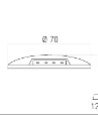

REF: PAVI2L-047030
24V AC/DC
0.4W | IP65 | IK06
3000K
8 lm
Abertura 100°
70x13mm
125gr
Corpo alumínio
2 saídas de luz
Fio 1 metro