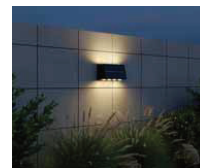

O sol trabalha, mesmo quando se põe.

A iluminação solar é a solução mais inteligente para jardins, entradas e espaços exteriores onde a instalação elétrica é complexa ou simplesmente desnecessária. Durante o dia, carregam. À noite, iluminam.

Da potência dos projetores Tiger Pro à descrição dos balizadores Malibu – uma gama completa para cada necessidade, com sensor de movimento, autonomia garantida e zero consumo da rede.

Cor de luz: ☐6400K

TIGER PRO 50

PVP: 75,50€

700 lm
Trabalho: 12-14h
Carga: 4-6h
3.2V DC
143x185mm
Painel: 230x150mm
50W | IP65
Comando incluído
REF: 8683684236402
6400K

DVERSO

PVP: 49,00€

REF: DVS-059040
5W | 500lm
Li-Ion 3.7V/DC 3000 mAh
4000K
Sensor PIR
Sensor Luz
IP65 | 90°
Trabalho 12h
Carregamento 6h
217 x 149 mm
Ajustável 2 eixos

Cor de luz: ☐6400K

TIGER PRO 100

PVP: 112,50€

1100 lm
Trabalho: 12-14h
Carga: 4-6h
3.2V DC
178x233mm
Painel: 300x210mm
100W | IP65
Comando incluído
REF: 8683684236457
6400K

DOMINO

PVP: 50,00€

Cores: ☐

☐3000K ☐4000K

6W | 800lm
Li-Ion 3.7V/DC 4000 mAh
3000K / 4000K
Sensor PIR
Sensor Luz
IP65 | 90°
Trabalho 12h
Carregamento 6h
230 x 97 mm
REF: DOMBI-061230
Branco
REF: DOMNE-061230
Preto

Cor de luz: ☐6400K

TIGER PRO 200

PVP: 171,44€

2750 lm / 2750 lm
trabalho: 12-14h
Carga: 4-6h
3.2V DC
215x285mm
Painel: 390x300mm
200W | IP65
Comando incluído
REF: 8683684236464
6400K

ARCADIA 1.5W

PVP: 25,00€

Cor: ☐

ARCADIA 3.2W

PVP: 50,50€

Cor: ☐

ARCADIA 8W

PVP: 86,50€

Cor: ☐

4000K | IP65
Trabalho 12-16h
Carregamento 6h
Li-Ion 3.7V/DC
Sensor PIR
Sensor Luz
REF: ACSSL-151240
1.5W-1200mAh
220lm | 144x96mm
REF: ACSSL-321240
3.2W-2000mAh
400lm | 212x140mm
REF: ACSSL-681240
8W-4000mAh
121x232mm

Cor de luz: ☐6400K

TIGER PRO 300

PVP: 239,20€