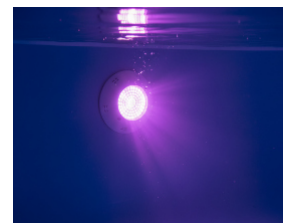

Ø295 mm
12V AC/DC 50-60Hz
Plástico ABS-PVC
MAX 18W | IP68 | IK06
295 X 70 mm
Água doce de salgada
REF: SUP-POOL-18-3000K
3000K
REF: SUP-POOL-18-6000K
6000K

SUP-POOL-18

PVP: 74.88€

RGB