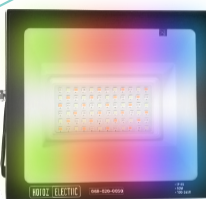

ONE COLOR JUMP SHADE

REF: 8683684210471

100-265V / 50-60Hz
IP65 | 148x121x28mm
Cores RGB
30W | 2400lm
Comando incluído

REMIX-30

PVP: 30.50€

VVP: 21.35€