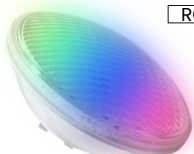

**PVP: 62.38€**

3000K

Ø77 mm  
**REF: POOL-21-CB**  
3000K  
12V AC 50-60Hz  
Plástico ABS-PC  
MAX 21W  
IP68 | IK06  
CRI>90  
177 X 83 mm  
Água doce de salgada

**POOL-21**

**PVP: 62.38€**

RGB

Ø77 mm  
**REF: POOL-18-RGB**  
3000K  
12V AC 50-60Hz  
Plástico ABS-PC  
MAX 21W  
IP68 | IK06  
CRI>90  
177 X 83 mm  
Água doce de salgada

**POOL-18-RGB**

**PVP: 67.38€**

**NICO**

**PVP: 54.88€**

Ø77 mm  
**REF: POOL-NICHO360**  
Policarbonato  
IP68 | IK06  
CRI>90  
290x150 mm  
Corte 271mm  
Água doce de salgada