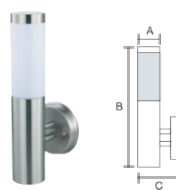

DEFNE-2

PVP: 42.50€

REF: 8680985519494
220-240V / 50-60Hz
Inox e Policarbonato
MAX 18W
E27 | IP44
A: 76 | B: 344 | C: 142 mm
Lampadas não incluídas