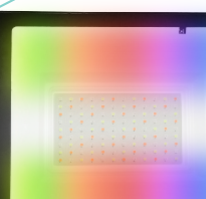

**VVP: 21.35€**

ONE COLOR JUMP SHADE

REF: 8683684210488

100-265V / 50-60Hz  
IP65 | 178x150x28mm  
Cores RGB  
50W | 4000lm  
Comando incluído

**REMIX-50**

PVP: 39.50€

**VVP: 27.65€**

ONE COLOR JUMP SHADE