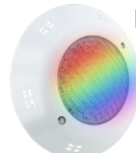

A água também merece luz.

Uma piscina iluminada é mais do que estética — é a extensão natural do verão para além do anoitecer. Luz subaquática que transforma a água num elemento vivo, com cor, intensidade e atmosfera controladas ao detalhe.

Com proteção IP68 e opções RGB, as nossas soluções para piscinas são desenvolvidas para resistir e impressionar — noite após noite.

PAR 56

3000K
6000K

Ø77 mm
12V AC 50-60Hz
Plástico ABS-PC
MAX 18W
IP68 | IK06
CRI>90
177 X 83 mm
Água doce de salgada
REF: POOL-18-3000K
3000K
REF: POOL-18-6000K
6000K

POOL-18

PVP: 62.38€

3000K

Ø77 mm
REF: POOL-21-CB
3000K
12V AC 50-60Hz
Plástico ABS-PC
MAX 21W
IP68 | IK06
CRI>90
177 X 83 mm
Água doce de salgada

POOL-21

PVP: 62.38€

RGB

Ø77 mm
REF: POOL-18-RGB
3000K
12V AC 50-60Hz
Plástico ABS-PC
MAX 21W
IP68 | IK06
CRI>90
177 X 83 mm
Água doce de salgada

POOL-18-RGB

PVP: 67.38€

NICO

PVP: 54.88€

Ø77 mm
REF: POOL-NICHO360
Policarbonato
IP68 | IK06
CRI>90
290x150 mm
Corte 271mm
Água doce de salgada

SUPERFÍCIE

3000K
6000K

Ø295 mm
12V AC/DC 50-60Hz
Plástico ABS-PVC
MAX 18W | IP68 | IK06
295 X 70 mm
Água doce de salgada
REF: SUP-POOL-18-3000K
3000K
REF: SUP-POOL-18-6000K
6000K

SUP-POOL-18

PVP: 74.88€

RGB

Ø295 mm
REF: SUP-POOL-RGB
12V AC/DC 50-60Hz
Plástico ABS-PVC
MAX 18W
IP68 | IK06
295 X 70 mm
Água doce de salgada

SUP-POOL-RGB

PVP: 87.38€

3000K
6000K

Ø295 mm
REF: SUP-POOL-RGB-RF
12V AC/DC 50-60Hz
Plástico ABS-PVC
MAX 18W | IP68 | IK06
295 X 70 mm
Água doce de salgada
Inclui controlador e comando individual

SUP-POOL-RGB-RF

PVP: 92.38€

POOL-CONTROLADOR

PVP: 74.88€

REF: POOL-CONTROLADOR-12V
12V AC/DC 50-60Hz
Alumínio
MAX 540W
IP44 | IK05
100x45x20mm