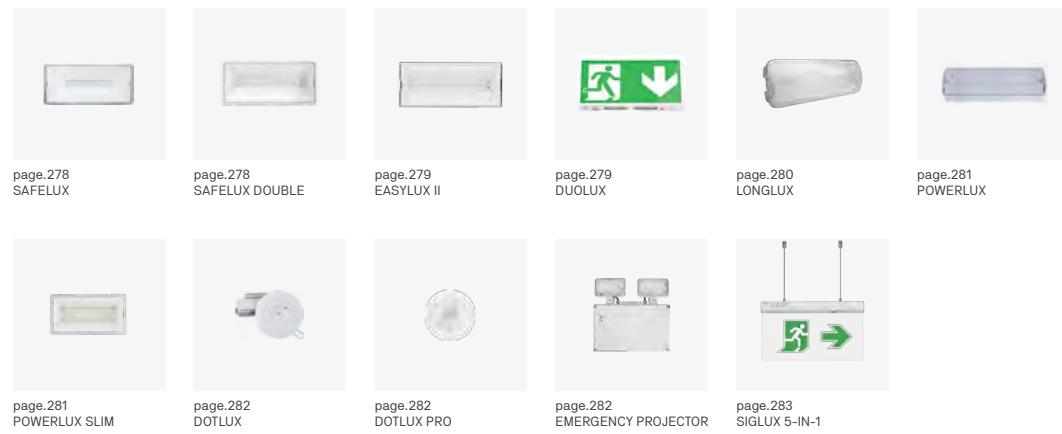

260 - 275 **MOTION DETECTORS**

276 - 285 **EMERGENCY LIGHTING**

286 - 289 **HORTICULTURE**

290 - 295 **FITTING GU10 AROS**

290 - 295 **FITTING GU10 AROS**

296 - 305 **LAMPS TUBES**

306 - 309 LED STRIP 230V

page.308
SLIMSTRIP 230V