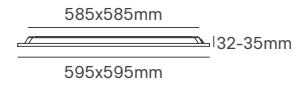

BACKLIT 600X600