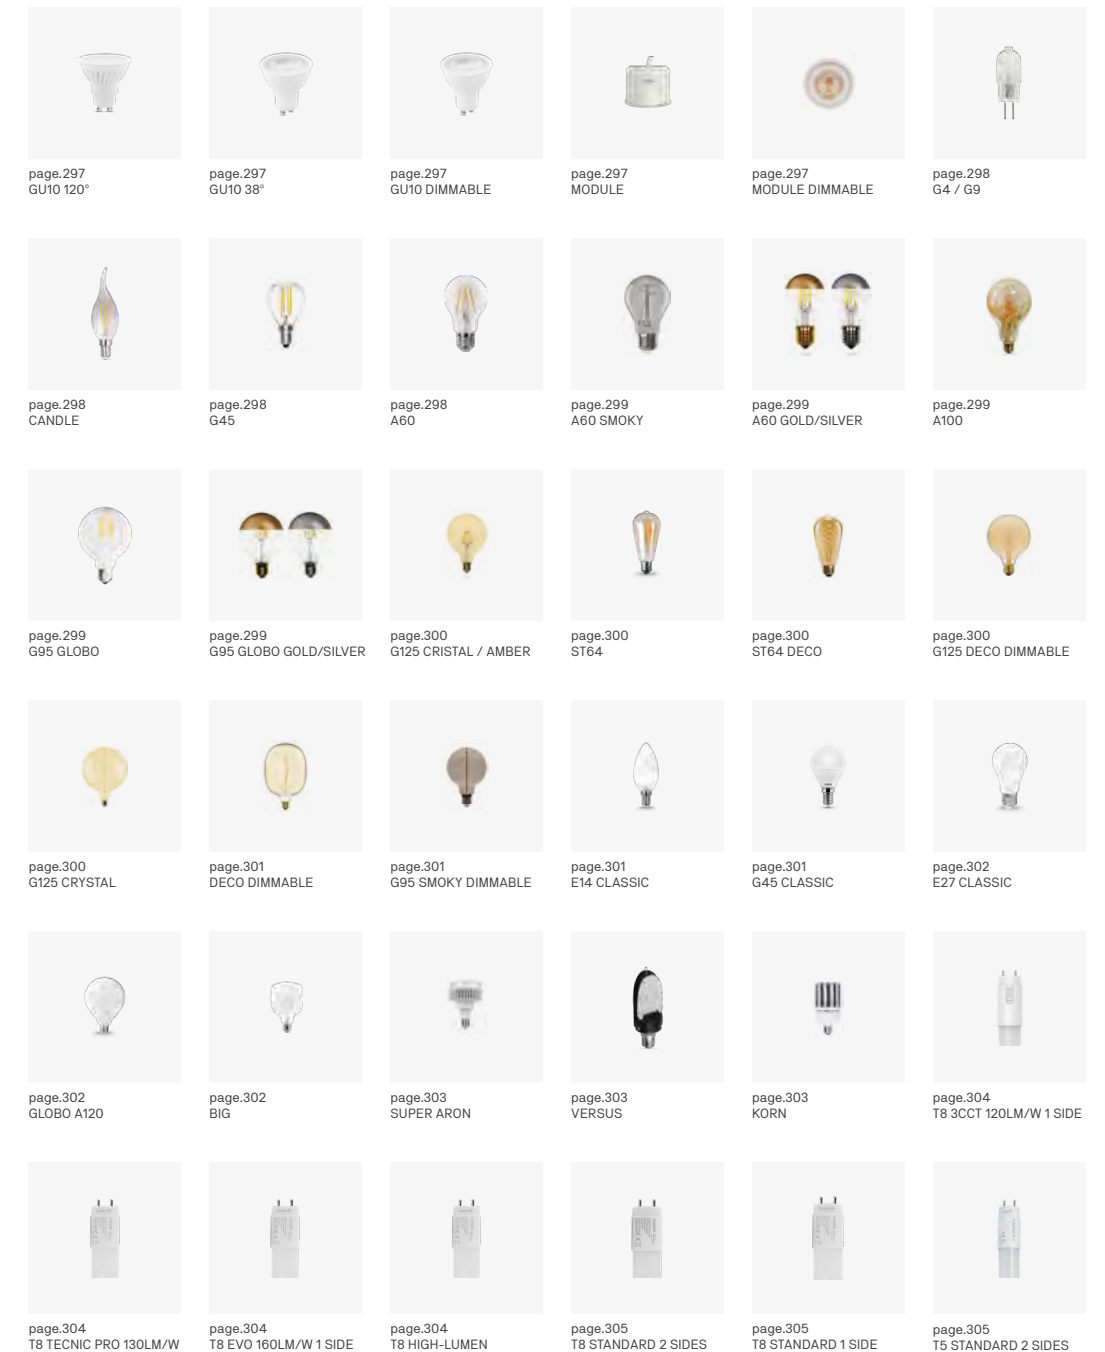

260 - 275 **MOTION DETECTORS**

276 - 285 **EMERGENCY LIGHTING**

286 - 289 **HORTICULTURE**

290 - 295 **FITTING GU10 AROS**

290 - 295 **FITTING GU10 AROS**

296 - 305 **LAMPS TUBES**

306 - 309 LED STRIP 230V

page.308
SLIMSTRIP 230V