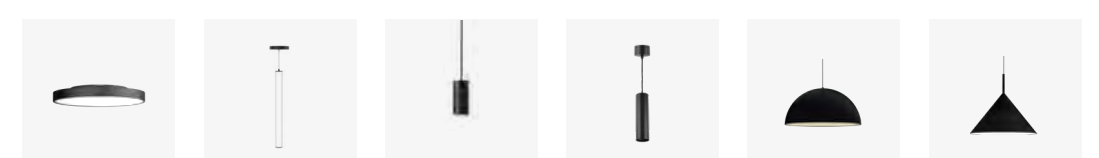

page.72 OFFICE PRO V2   page.73 FIZI   page.73 PASCAL   page.74 PASCAL GU10   page.75 LUNO   page.76 VIRA