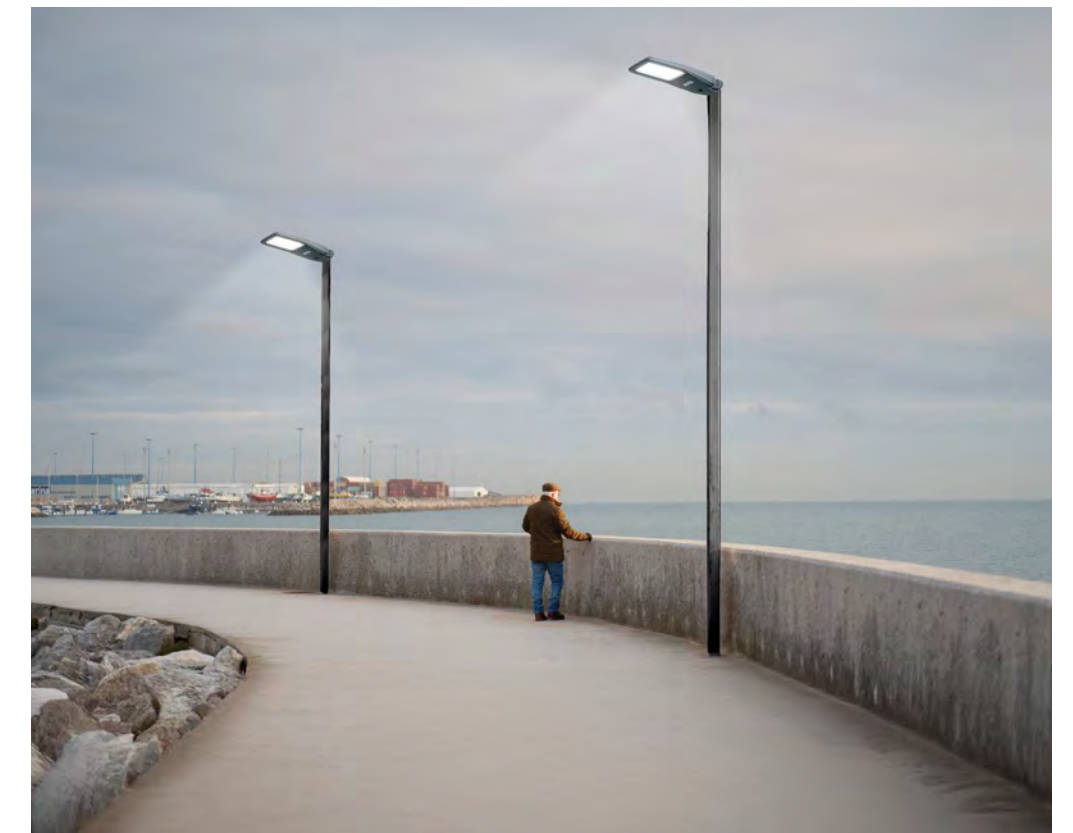

Options (Not included)

Wall Holder 45° - Antracite - 250xØ60mm ILAR-01091	Wall Holder 45° - Grey - 250xØ60mm ILAR-01202	Articulated Adapter Grey - Ø60xØ47mm ILAR-02027	Corner Holder Grey - Ø60mm ILAR-01117
-------------------------------------------------------	--------------------------------------------------	----------------------------------------------------	------------------------------------------