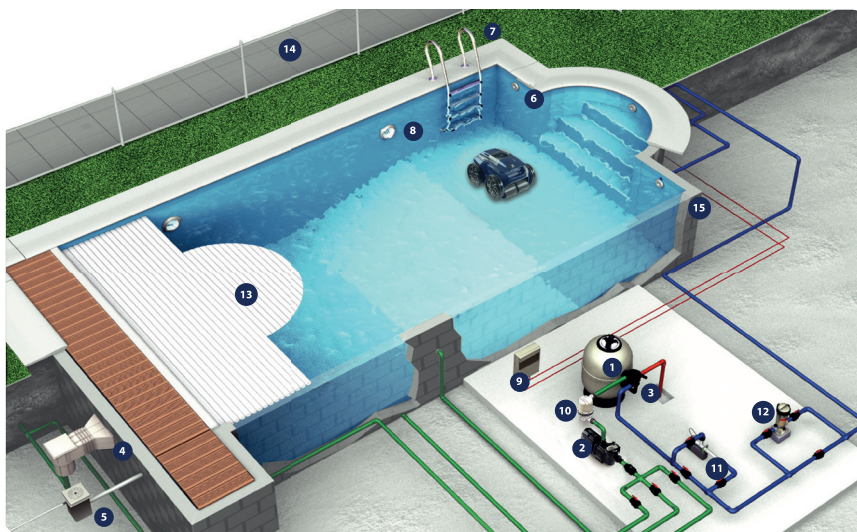

A SUA CASA MERECE O MELHOR

DESCUBRA AS SOLUÇÕES COM A
MELHOR QUALIDADE!

TODAS AS SOLUÇÕES QUE NECESSITA

SKIMMERS PARA PISCINA

RALO CIRCULAR COM GRELHA PLANA

BOCA DE IMPULSÃO NORMAL

BOCA DE ASPIRAÇÃO

PASSA-MUROS EM ABS

NICHOS PARA PROJETORES

LÂMPADA RGB

FILTRO DE AREIA

CONTROLADOR DE PH

HYDROXINATOR

TELAS

COBERTURA POR MEDIDA

- 1 Filtro
- 2 Bomba
- 3 Válvula seletora
- 4 Skimmer
- 5 Regulador de nível
- 6 Bocas de impulsão
- 7 Escada
- 8 Iluminação LED
- 9 Centro de controle
- 10 Hydrospin
- 11 Permutador de calor
- 12 Doseador de cloro
- 13 Cobertura automática
- 14 Barreiras de segurança
- 15 Tanque da piscina

Montagem sem ferramentas,
com estrutura toda em metal e inclui
conectores automáticos universais,
ideal para mangueiras de 3/4.

**CONECTOR UNIVERSAL
1/2" - 5/8" - 3/4" STOP**

Conector universal com
sistema Aquastop, garante
uma aderência perfeita.

REPARADOR 1/2"

Uma solução de alta qualidade
para ajustar uma mangueira ou
criar uma linha de irrigação,
sem usar ferramentas.

**SUPORE DE
MANGUEIRA**

Suporte de mangueira
prático e compacto para
pendurar na parede.