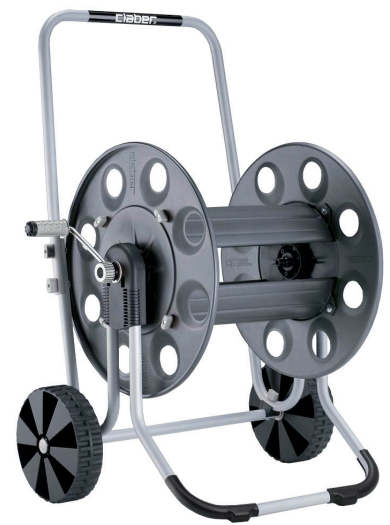

**CARRINHO
PORTA-MANGUEIRA**

Montagem sem ferramentas,
com estrutura toda em metal e inclui
conectores automáticos universais,
ideal para mangueiras de 3/4.

**CONECTOR UNIVERSAL
1/2" - 5/8" - 3/4" STOP**

Conector universal com
sistema Aquastop, garante
uma aderência perfeita.

REPARADOR 1/2"

Uma solução de alta qualidade
para ajustar uma mangueira ou
criar uma linha de irrigação,
sem usar ferramentas.

**SUPORE DE
MANGUEIRA**

Suporte de mangueira
prático e compacto para
pendurar na parede.

**PISTOLA METÁLICA
DE ÁGUA**

O cabo revestido de borracha
garante uma pegada perfeita
mesmo com as mãos molhadas.