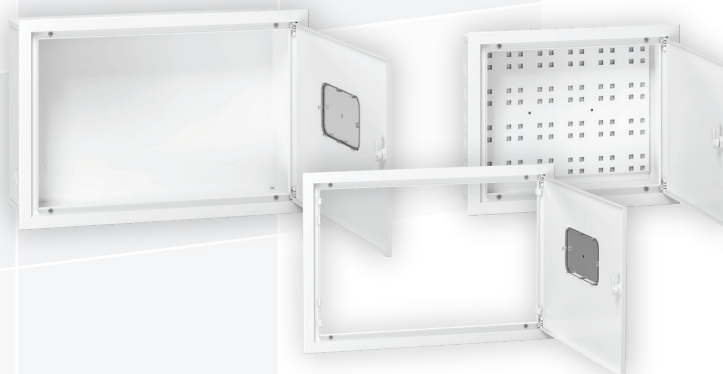

safetymax® L325

NOVAS CAIXAS QUADRO SAFETYMAX COM LARGURA 325mm

✓ Filas x Módulos: 2x12; 3x12; 5x12

safetymax®

NOVAS PORTINHAS PARA BTN E BTE

- ✓ Placa de montagem ajustável em altura.
- ✓ Equipadas com ISF (Interruptor Seccionador fusível) e base de neutro seccionável.
- ✓ De acordo com a DMA-C62-807/N de Agosto de 2021.
- ✓ IP55 e IK10.

ati.rack® rj.flex®

- ✓ Novo painel para RC-CC que permite receber 2 sinais distintos e seleccionar o sinal a distribuir mais facilmente.
- ✓ A única Solução Modular para Gestão das Comunicações de Voz e Dados composta por conectores independentes de entrada e de saída para configurar RC-PC - pat. 110078.

mondego® IP65

- ✓ Novos quadros de distribuição estanques IP65 com 6 e 8 módulos.

SÉRIE ÁGUA

- ✓ Novas caixas de contador e colector com caixa-base em plástico.

QUITÉRIOSDIGITAL

CENTRO DE APLICAÇÕES

NOVO WEBSITE QUITERIOS.PT