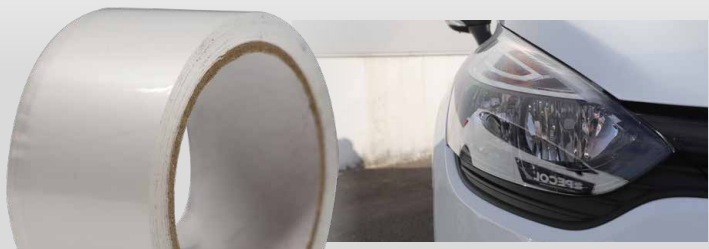

RESULTADO PROFISSIONAL!

ULTRA FIX FITA DE REPARAÇÕES EXTREMAS
PROFISSIONAL 5m x 48mm
TRANSPARENTE