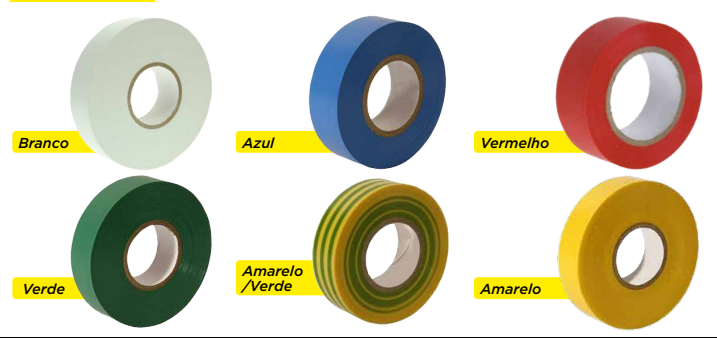

4500V

IEC60454  
 115mic

**ULTRA FIX** TAPA FUGAS  
 25mmx1,5m

39,6 kV/m  
 RESISTÊNCIA DIELÉTRICA

DISPONÍVEL EM:  
 Preto e transparente

Isolamento e proteção até 4500V

A ESCOLHA DOS ESPECIALISTAS

**PECOL®****ULTRA FIX**  
**PROFISSIONAL**

Uma gama profissional para as aplicações mais exigentes!

**FITAS DE PINTURA**

CÓD.	DESCRIÇÃO	DIMENSÕES	COR
001902025000	FITA DE PINTURA	25mmx50m	Branca
001902038000	FITA DE PINTURA	38mmx50m	Branca
001902050000	FITA DE PINTURA	50mmx50m	Branca
001902050001	FITA DE PINTURA DELICADA	25mmx25m	Amarela
001902500002	FITA DE PINTURA DELICADA E PRECISA	25mmx25m	Roxa