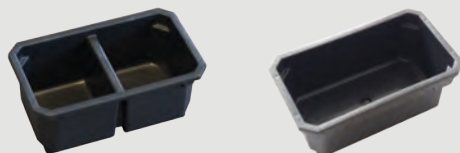

322x793x385 mm

**IDEAL PARA
MÁQUINAS
PESADAS...**

**UM MEGA
TROLLEY
PRONTO PARA
TUDO!**

CÓD. 000011003013

**CAIXAS DE ARRUMAÇÃO
MALA HÉRCULES 130 E 200**

150x70x100 mm

150x115x100 mm

CÓD.	MEDIDA
000011003005	150x70x100mm
000011003004	150x115x100mm

CAIXA DIVISÓRIA PARA MALA SLIM M E L

50x70x50 mm

CÓD. 000011003025

CÓD. 000011003026

**CAIXA COM DIVISÓRIA
HÉRCULES 250**

237x576x359 mm

CÓD. 000011003006

**BASE COM RODAS
HÉRCULES**