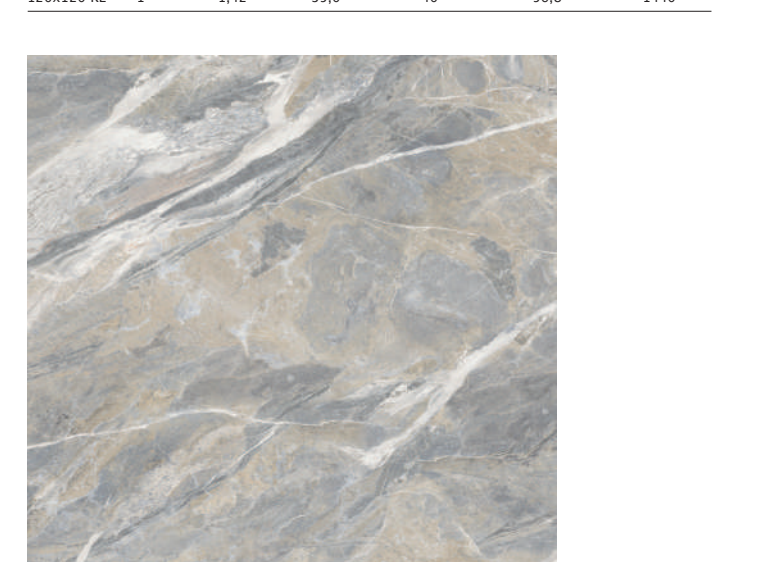

MARINA PUL NATURAL
MARINA MAT NATURAL