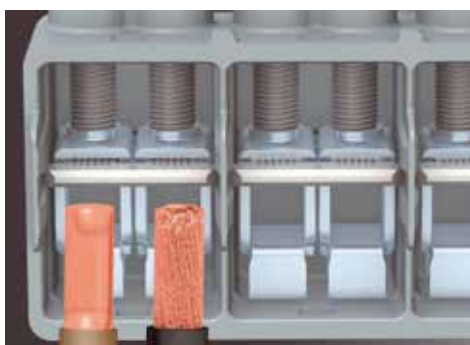

Tecnologia moderna de ligadores

inovadora e flexível

- Diferentes posições de ligadores e opções de fixação
- Possibilidade de colocação de dois ligadores

- Mais espaço para eletrificação

- Todos os bornes com 2 pontos de ligação por polo
- Ligadores compatíveis com diferentes tipos de secções

- Ligadores compatíveis com diferentes tipos de condutores: rígidos e flexíveis

- Vários condutores podem estar conectados num polo ou unidade de aperto
- Acessório de fixação laterais fornecidas em todas as referências

Entrada de cabos versátil

A solução ideal para cada tipo de aplicação

- Entradas métricas pré-marcadas disponíveis para diferentes tamanhos de buçins

- Entrada de cabos pela base da caixa

Muitos acessórios