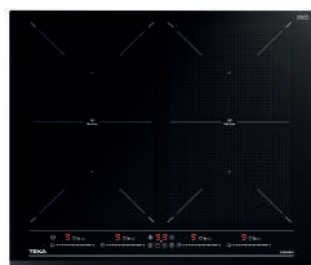

FLEX

MAESTRO IZF 94300 BK MSP

Cód.: 112510024 | EAN: 8434778012033

Preço: 1.120,00 €

- Vidro biselado frontal. 90 cm largura
- Touch Control MultiSlider c/ bloqueio
- 5 combinações de cozinhado: 1 (Ø 185 mm) + 1 (Ø 280 mm) + 2 (235x189 mm) + 1 flex (235x378 mm)
- 3 funções diretas de cozinhado
- Função Power Plus / Stop & Go
- Potência: 7.200 W

FLEX

MAESTRO IZS 86630 BK MST

Cód.: 112500030 | EAN: 8434778011869

Preço: 1.020,00 €

- MasterSense
- Vidro biselado frontal. 80 cm largura
- Flex com sistema Slide Cooking
- Touch Control MultiSlider c/ bloqueio
- 6 combinações de cozinhado: 1 (Ø 150 mm) + 1 (Ø 280 mm) + 2 (228x200 mm) + 1 flex (228x400 mm) + 1 SlideFlex
- 8 funções diretas de cozinhado
- Função Power Plus / Stop & Go
- Potência: 7.200 W