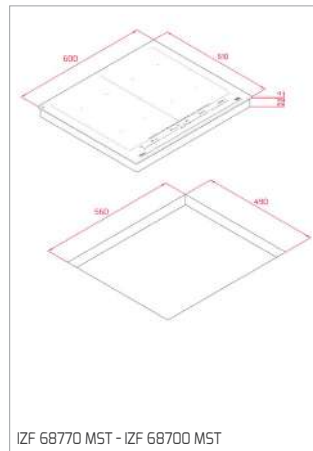

DESENHOS TÉCNICOS