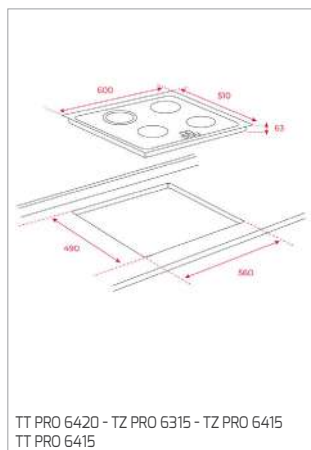

MWE 230 G

PLACAS

AFF 87601 MST - AFC 87628 MST

DESENHOS TÉCNICOS

DESENHOS TÉCNICOS

TR 951

TZ PRO 6420

TT PRO 6420 - TZ PRO 6315 - TZ PRO 6415
TT PRO 6415