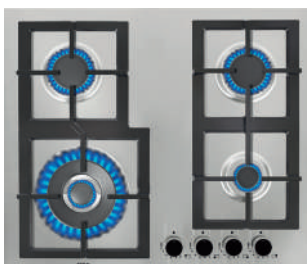

TOTAL EFX 60.1 4G AI AL DR CI BTN

Cód.: 112610048 | EAN: 8434778019582

Preço: 375,00 €

- 60 cm largura
- Gás butano (injetores opcionais para gás natural)
- Acendedor elétrico / Auto Lock
- 4 queimadores de gás: 1 duplo (4,00 kW) + 2 (1,75 kW) + 1 (1,00 kW)
- Grelhas de ferro fundido de ampla superfície