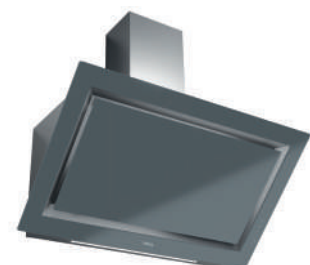

MAESTRO DLV 98660 TOS ST

Cód.: 112930033 | EAN: 8434778011975

Preço: 800,00 €

- Decorativa vertical de 90 cm
- Sistema de aspiração perimetral
- Touch Control c/ display digital branco
- 3 velocidades + 1 intensiva
- Funcionamento temporizado
- Abertura pneumática
- Motor ECOPOWER
- Extração min.: 290 m³/h - int. 696 m³/h
- Função Fresh Air
- Nível de potência sonora: min. 51 dBA - máx. 67 dBA
- Classificação: A+