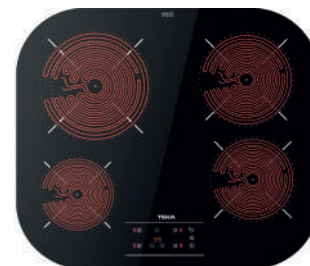

NOVO

TOTAL TCC 64310 BK

Cód.: 112540010 | EAN: 8434778026368

Preço: 465,00 €

- Modelo sem aro exterior. 59 cm largura
- Touch Control c/ bloqueio
- 4 zonas: 1 (Ø 145 mm) + 1 (Ø 160 mm) + 1 (Ø 180 mm) + 1 (Ø 180-210 mm)
- Função golpe de ebulição rápida
- Função cronómetro com avisador acústico
- Potência 6.500 W