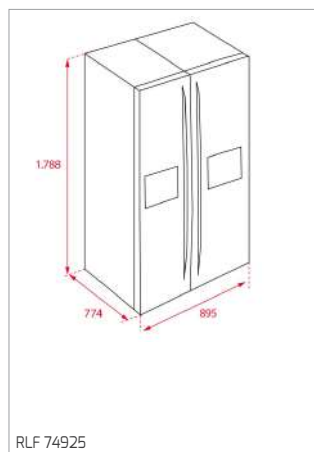

DESENHOS TÉCNICOS

FRIGORÍFICOS