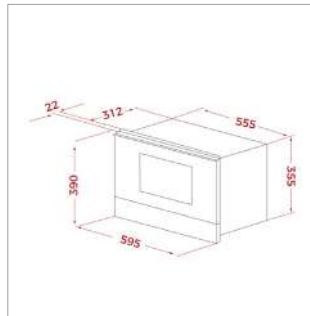

MICRO-ONDAS

ML 8220 BIS - MS 622 BIS - ML 82 G1 BIS
ML 822 BIS - MS 622 BI