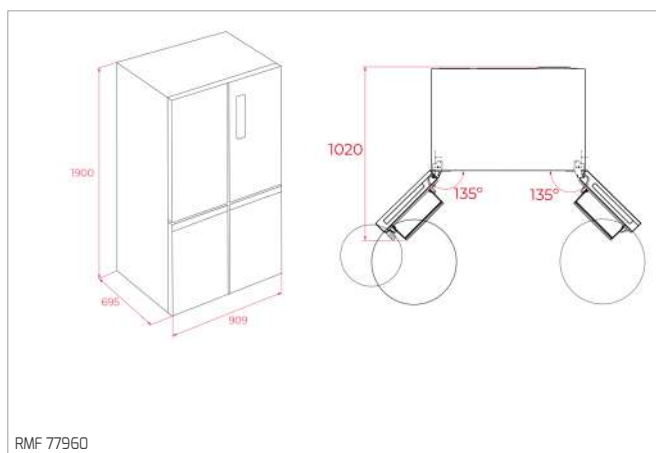

RFD 77825 GBK