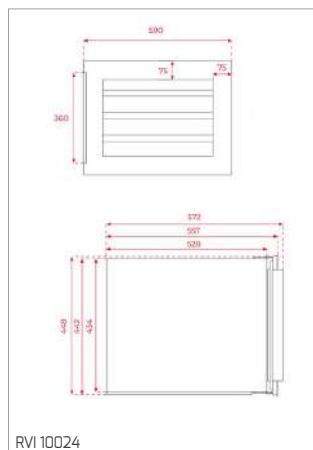

RSL 73350 FI EU - RSF 73350 FI EU

RVU 20046

RVI 10024