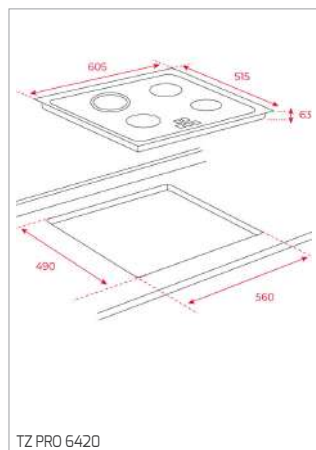

MWE 230 G

PLACAS

AFF 87601 MST - AFC 87628 MST

DESENHOS TÉCNICOS

DESENHOS TÉCNICOS

TR 951

TZ PRO 6420

TT PRO 6420 - TZ PRO 6315 - TZ PRO 6415
TT PRO 6415