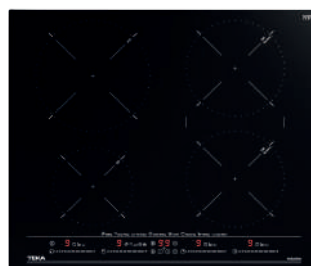

FLEX

TOTAL ITC 64630 BK MST

Cód.: 112500023 | EAN: 8434778011739

Preço: 730,00 €

- MasterSense
- Aro metálico Slim. 60 cm largura
- Touch Control MultiSlider c/ bloqueio
- 5 combinações de cozinhado: 1 (Ø 215 mm) + 2 (Ø 185 mm) + 1 (Ø 150 mm) + 1 Synchro com 2 (Ø 185 mm)
- 8 funções diretas de cozinhado
- Função Power Plus / Stop & Go
- Potência: 7.200 W