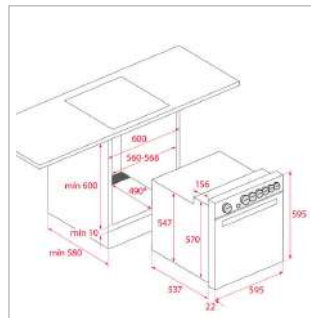

DESENHOS TÉCNICOS

FORNOS

HLB 8700 P - STEAKMASTER - IOVEN P
HLB 8510 P - HLB 860 P - HLB 8400 P
HLB 840 P - HSB 635 P - HSB 630 P -
HLB 8406 P

HLB 8416 - HLB 8600 - HLB 860
HLB 8400 - HLB 840 - HLB 830 - HSB 646
- HSB 645 - HSB 635 - HSB 615 - HSB 610 -
HBB 605 - HBB 535 - HBB 435 - HRB 6300
- HBB 724 - HCB 6646 - HSB 630

HLB 85 G1 P

HLB 8550 STEAMGOURMET

HLF 940 - HSF 900

HBE 615 ME

COMPACTOS

HLC 84 G1 C BM - HLC 8406 - MLC 8440
HLC 847 5C - HLC 840 - HLC 844 C - H5C 635
H5C 644 C - HLC 8406 - HLC 8406

CLC 855

CLC 835
CLC 8350

VS 152 GS - VS 1520 GS - CP 15 GS
CP 150 GS

MICRO-ONDAS

ML 8220 BIS - MS 622 BIS - ML 82 G1 BIS
ML 822 BIS - MS 622 BI

ML 825 TFL

ML 820 BIS - ML 820 BI - MS 620 BIS
MS 620 BIH - MB 620 BI - ML 8200 BIS

MGE 237 NXS

MWE 230 G

PLACAS

AFF 87601 MST - AFC 87628 MST