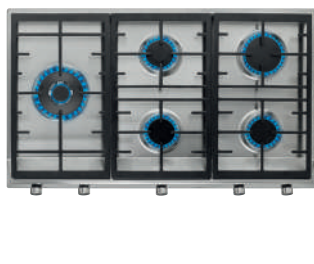

TOTAL EX 90.1 5G AI AL DR LEFT CI BTN

Cód.: 112610045 | EAN: 8434778019551

Preço: 480,00 €

- 86 cm largura
- Gás butano (injetores opcionais para gás natural)
- Acendedor elétrico / Auto Lock
- 5 queimadores de gás: 1 duplo (4,00 kW) + 3 (1,75 kW) + 1 (3,00 kW)
- Grelhas de ferro fundido de ampla superfície