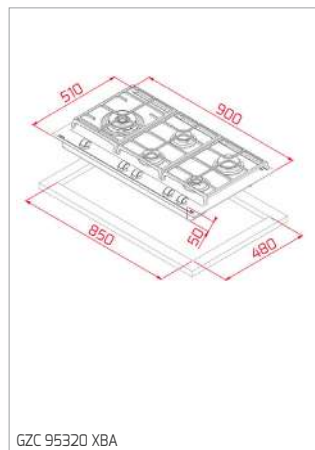

DESENHOS TÉCNICOS

TR 951