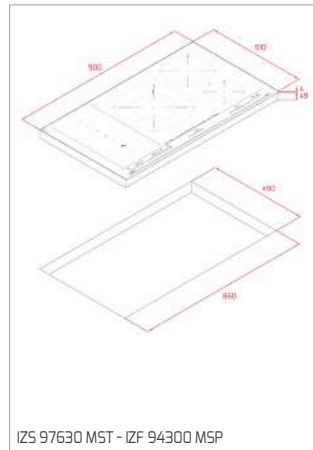

DESENHOS TÉCNICOS