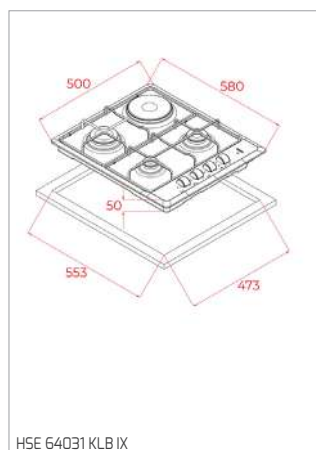

HSE 64031 KLB IX