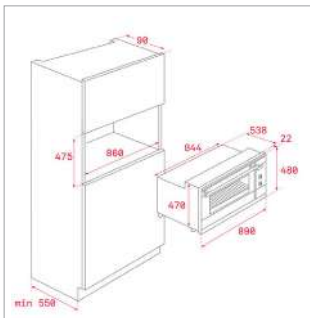

HLF 940 - HSF 900