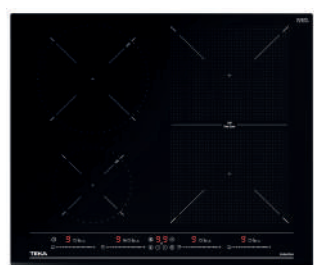

FLEX

MAESTRO IZF 64440 BK MSP

Cód.: 112510019 | EAN: 8434778011821

Preço: 660,00 €

- Vidro biselado frontal. 60 cm largura
- Touch Control MultiSlider c/ bloqueio
- 5 combinações de cozinhado: 2 (235x189 mm) + 1 (Ø 215 mm) + 1 (Ø 150 mm) + 1 flex (235x378 mm)
- 4 funções diretas de cozinhado
- Função Power Plus / Stop & Go
- Potência: 7.200 W

INDUÇÃO MASTERSENSE