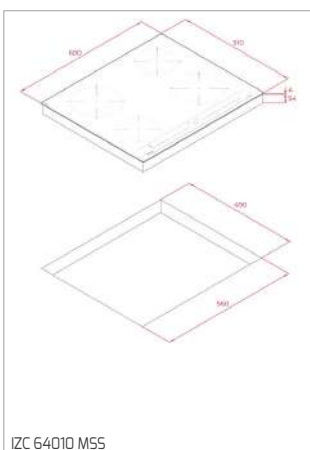

DESENHOS TÉCNICOS