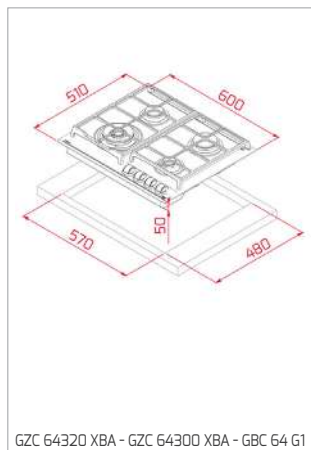

TT PRO 6420 - TZ PRO 6315 - TZ PRO 6415
TT PRO 6415