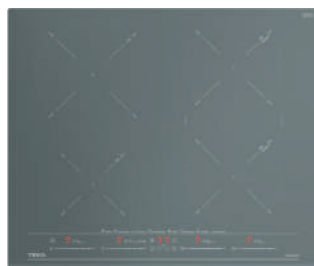

FLEX

MAESTRO IZC 64630 ST MST

Cód.: 112500026 | EAN: 8434778011760

Preço: 830,00 €

- MasterSense
- Vidro biselado frontal. 60 cm largura
- Touch Control MultiSlider c/ bloqueio
- 5 combinações de cozinhado: 1 (Ø 215 mm) + 2 (Ø 185 mm) + 1 (Ø 150 mm) + 1 Synchro com 2 (Ø 185 mm)
- 8 funções diretas de cozinhado
- Função Power Plus / Stop & Go
- Potência: 7.200 W