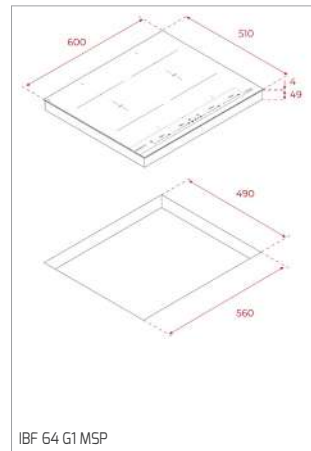

DESENHOS TÉCNICOS