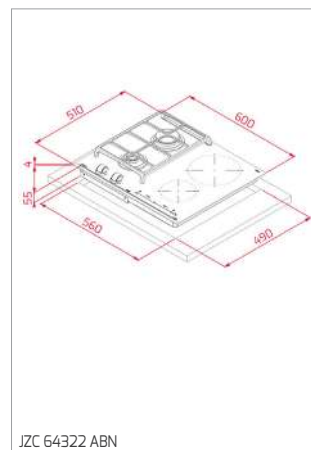

DESENHOS TÉCNICOS