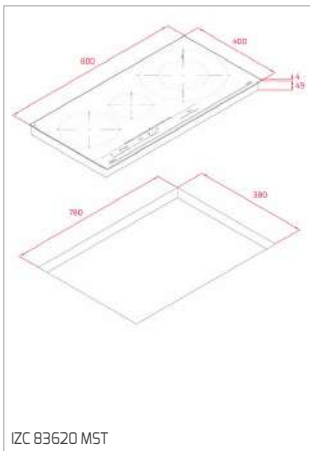

DESENHOS TÉCNICOS