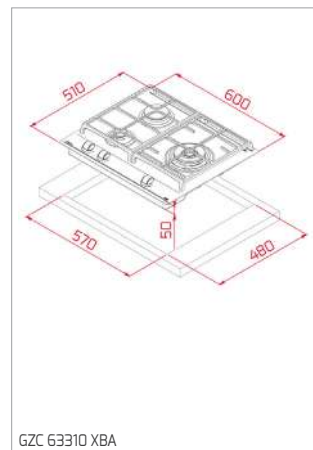

DESENHOS TÉCNICOS

TCC 64310