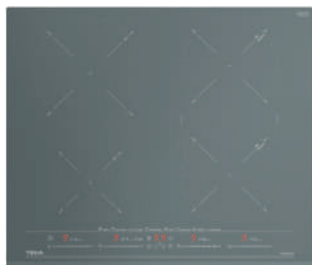

MAESTRO IZC 64630 ST MST

Cód.: 112500026 | EAN: 8434778011760

Preço: 830,00 €

- MasterSense
- Vidro biselado frontal. 60 cm largura
- Touch Control MultiSlider c/ bloqueio
- 5 combinações de cozinhado: 1 (Ø215 mm) + 2 (Ø185 mm) + 1 (Ø150 mm) + 1 Synchro com 2 (Ø185 mm)
- 8 funções diretas de cozinhado
- Função Power Plus / Stop & Go
- Potência: 7.200 W