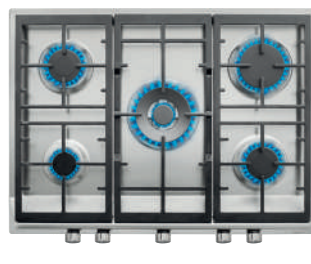

TOTAL EX 70.1 5G AI AL DR CI BTN

Cód.: 112610043 | EAN: 8434778019537

Preço: 420,00 €

- 68 cm largura
- Gás butano (injetores opcionais para gás natural)
- Acendedor elétrico / Auto Lock
- 5 queimadores de gás: 1 duplo, 4,00 kW + 2 (1,75 kW) + 1 (1,00 kW) + 1 (2,80 kW)
- Grelhas de ferro fundido de ampla superfície