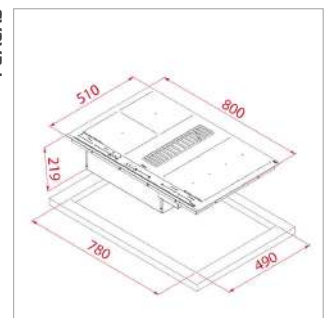

PLACAS

AFF 87601 MST - AFC 87628 MST