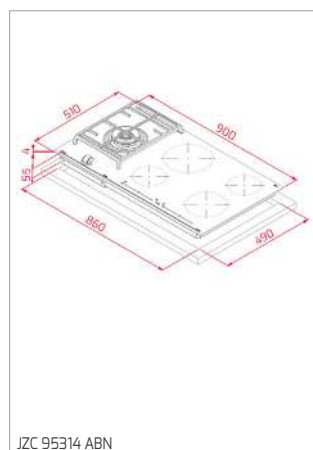

DESENHOS TÉCNICOS