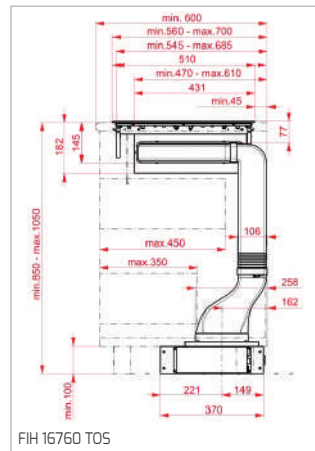

DESENHOS TÉCNICOS