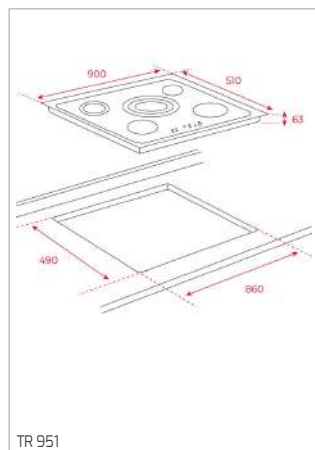

MWE 230 G

PLACAS

AFF 87601 MST - AFC 87628 MST

DESENHOS TÉCNICOS

DESENHOS TÉCNICOS

TR 951

TZ PRO 6420

TT PRO 6420 - TZ PRO 6315 - TZ PRO 6415
TT PRO 6415