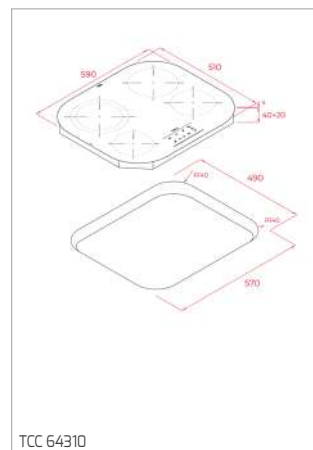

MWE 230 G

PLACAS

AFF 87601 MST - AFC 87628 MST

DESENHOS TÉCNICOS

DESENHOS TÉCNICOS

TR 951

TZ PRO 6420

TT PRO 6420 - TZ PRO 6315 - TZ PRO 6415
TT PRO 6415