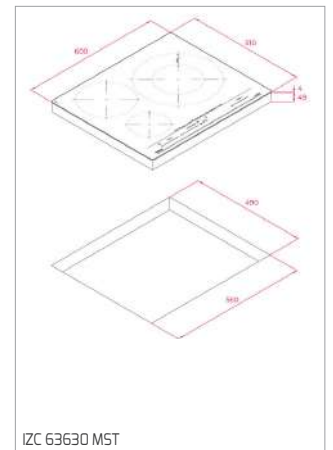

DESENHOS TÉCNICOS