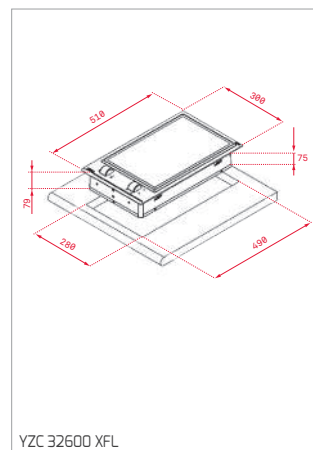

YZC 32600 XFL