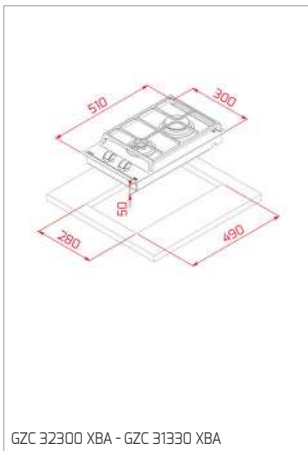

DESENHOS TÉCNICOS