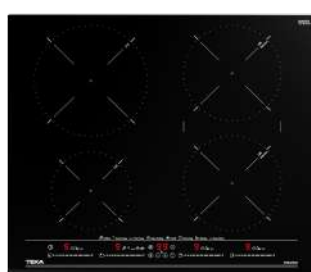

MAESTRO IZC 64630 BK MST

Cód.: 112500022 | EAN: 8434778011722

Preço: 685,00 €

- **MasterSense**
- Vidro biselado frontal. 60 cm largura
- Touch Control MultiSlider c/ bloqueio
- 5 combinações de cozinhado:
- 1 (Ø 215 mm) + 2 (Ø 185 mm) + 1 (Ø 150 mm) + 1 Synchro com 2 (Ø 185 mm)
- 8 funções diretas de cozinhado
- Função Power Plus / Stop & Go
- Potência: 7.200 W