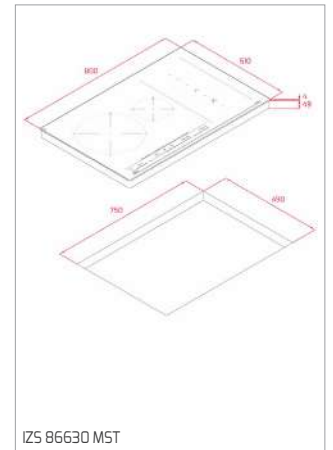

DESENHOS TÉCNICOS