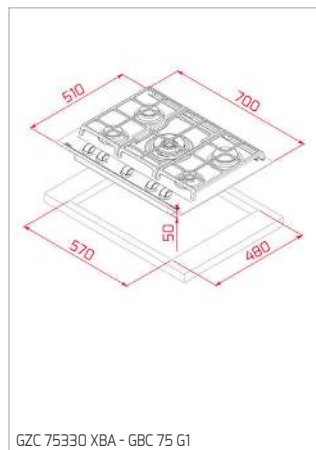

DESENHOS TÉCNICOS

TZ PRO 6420