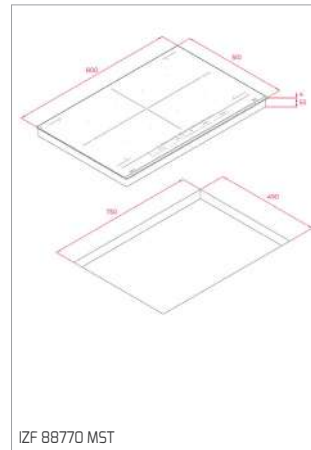

DESENHOS TÉCNICOS