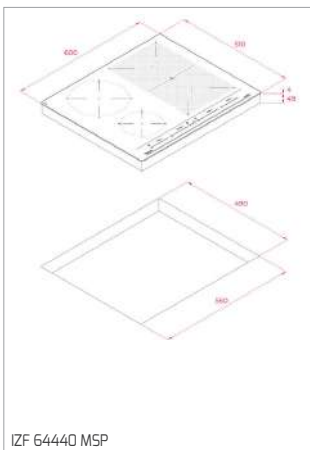

DESENHOS TÉCNICOS