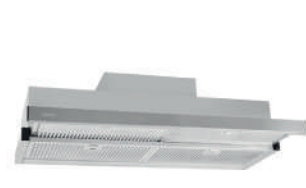

MAESTRO INTEGRA 66750 POS

Cód.: 113100000 | EAN: 8434778014808

Preço: 470,00 €

- Integrável nos móveis. 59,4 cm largura
- Comando giratório pulsante
- 3 velocidades
- 2 lâmpadas LED
- **Motor ECOPOWER**
- Extração min.: 255 m³/h - int.: 620 m³/h
- Nível de potência sonora: min. 50 dBA - máx. 70 dBA
- Classificação: A

TELESCÓPICOS

MAESTRO CNL 9815 PLUS SS

Cód.: 40436860 | EAN: 8421152146262

Preço: 390,00 €

- Telescópico. 90 cm largura
- Comando eletrônico
- 5 velocidades + 1 intensiva
- Funcionamento temporizado
- Barra de iluminação LED
- Automático
- **Motor ECOPOWER**
- Extração min.: 295 m³/h - int.: 730 m³/h
- Nível de potência sonora: min. 53 dBA - máx. 65 dBA
- Classificação: A