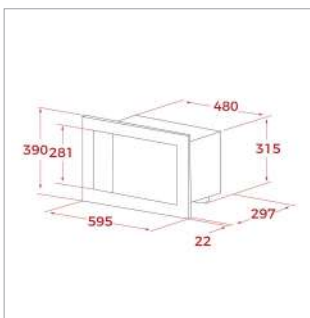

ML 820 BIS - ML 820 BI - MS 620 BIS
MS 620 BIH - MB 620 BI - ML 8200 BIS