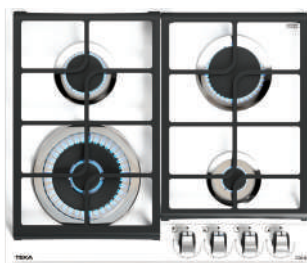

MAESTRO GZC 64320 XBA WH

Cód.: 112570190 | EAN: 8434778019391

Preço: 500,00 €

- Vidro biselado frontal. 60 cm largura
- Gas on Glass de gás butano (injetores opcionais para gás natural)
- 9 níveis com controlo ExactFlame
- Acendedor elétrico / Auto Lock
- 4 queimadores de gás: 1 duplo (4,00 kW) + 1 (1,75 kW) + 1 (2,80 kW) + 1 (1,00 kW)
- Grelhas de ferro fundido de ampla superfície