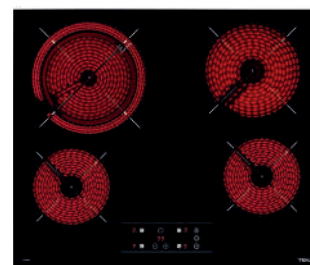

TOTAL TT PRO 6420

Cód.: 40239021 | EAN: 8421152148181

Preço: 375,00 €

- Aro metálico slim. 60 cm largura
- Touch Control c/ bloqueio
- 4 zonas: 1 (Ø 180 mm) + 2 (Ø 145 mm) + 1 (Ø 180-210 mm)
- Função golpe de ebulição rápida
- Função cronómetro com avisador acústico
- Potência: 6.200 W