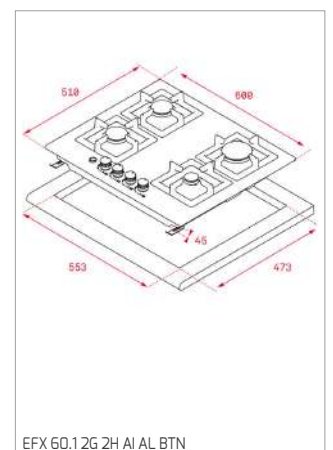

MWE 230 G

PLACAS

AFF 87601 MST - AFC 87628 MST

DESENHOS TÉCNICOS

DESENHOS TÉCNICOS

TR 951

TZ PRO 6420

TT PRO 6420 - TZ PRO 6315 - TZ PRO 6415
TT PRO 6415