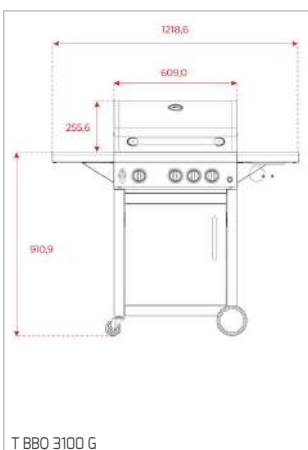

DESENHOS TÉCNICOS

FOGÕES

BARBECUE

EXAUSTORES