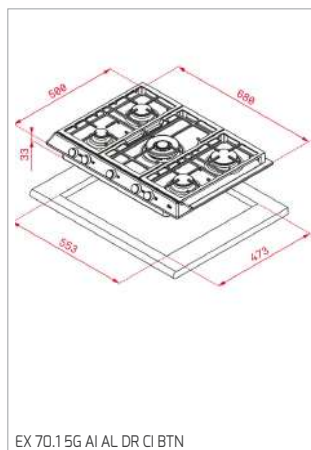

GZC 64320 XBA - GZC 64300 XBA - GBC 64 G1

EX 70.15G AI AL DR CI BTN