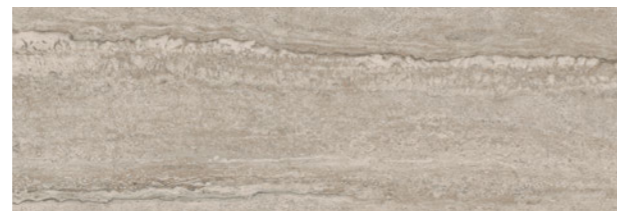

PANTHEON SILVER VEINCUT MATE 30X90 // **S30X90PBRGr**
PANTHEON SILVER VEINCUT BRILLO 30X90 // **S30X90PBRBr**