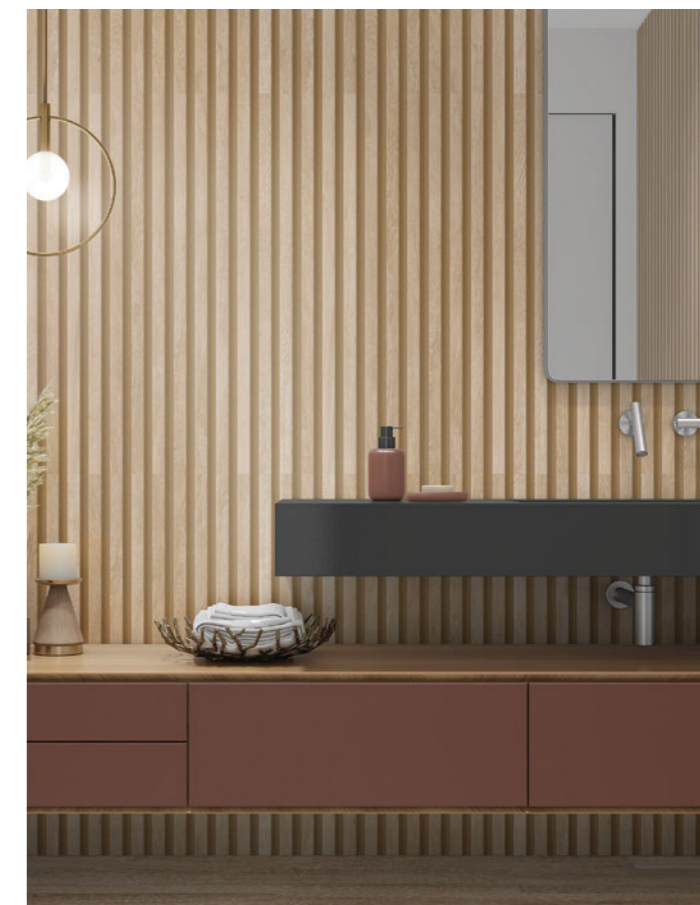

ATELIER ELEGANCE BEIGE
30X90 //

ATELIER ELEGANCE BLANCO
30X90 //

ATELIER ELEGANCE

ATELIER

Características Técnicas Technical Features · Caractéristiques Techniques

Porcelánico Esmaltado Glazed Porcelain Stoneware · Grés Ceràmè Émaillé