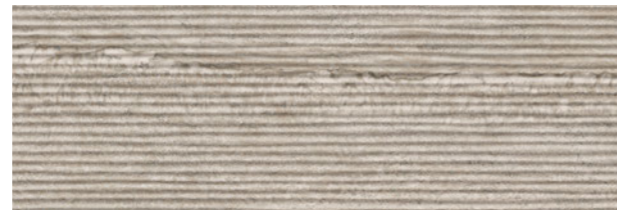

PANTHEON DUNAS SILVER VEINCUT MATE 30X90 // **S30X90PBRRe**
PANTHEON DUNAS SILVER VEINCUT BRILLO 30X90 // **S30X90PBRBr**

BULLNOSE
5X20 / 1.96"X7.87" / **P200**
8X30 / 3.15"X11.81" / **P201**
Available in all colours