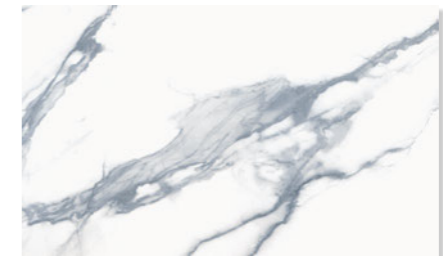

20X60 REVESTIMIENTO PASTA BLANCA
 WHITE BODY WALL TILES · FAÏENCE PÂTE BLANCHE

IMPERIUM OCEANIC BRILLO 20X60 // B20X60PBRr

IMPERIUM OCEANIC CURVE BRILLO 20X60 // B20X60PBRrB

33X55 REVESTIMIENTO PASTA ROJA
 RED BODY WALL TILES · FAÏENCE PÂTE ROUGE