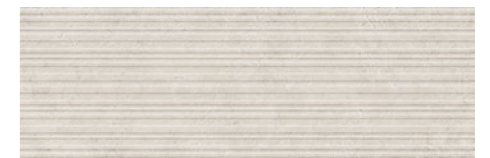

GEO NAZCA AVORIO MATE 20X60 //

S20X60PBRRe