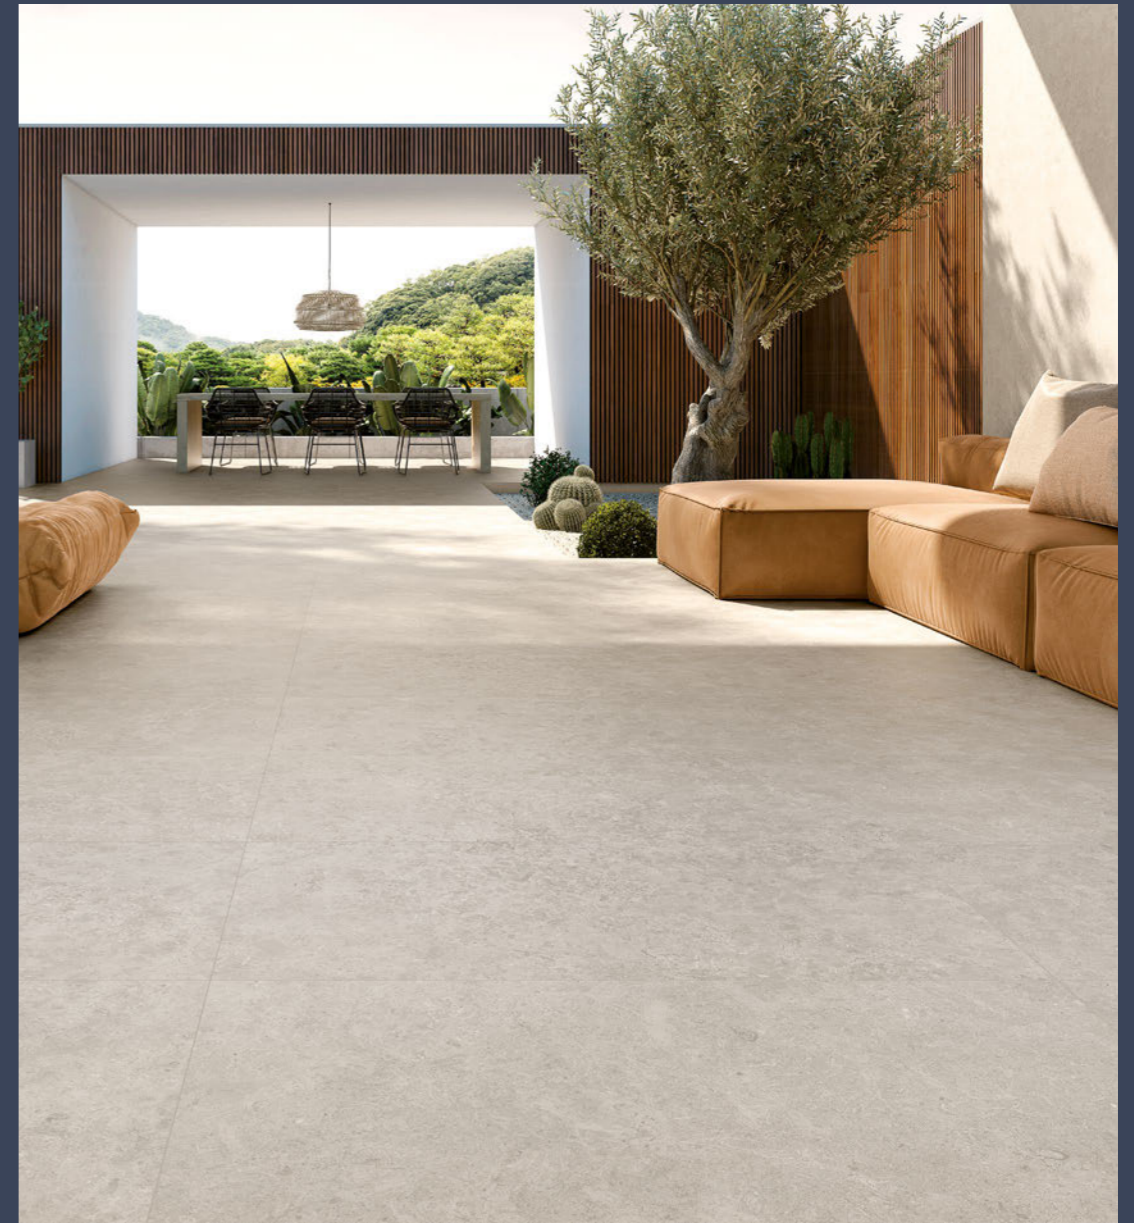

Disponible en todos los colores.
Available in all colours.
Disponible en toutes couleurs.

Roomscene:
Floor: Geo Aged Blanco 100x100 Rect.

GEO

UN VIAJE A LOS ORÍGENES
UNA EXPLORACIÓN DE LA BELLEZA PURA Y SERENA
DE LA CALIZA.