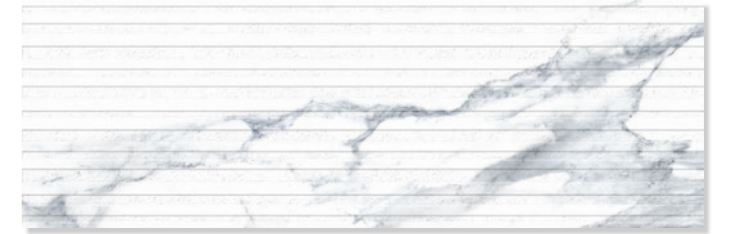

IMPERIUM OCEANIC NAZCA BRILLO 30X90 // B30X90PBRrB