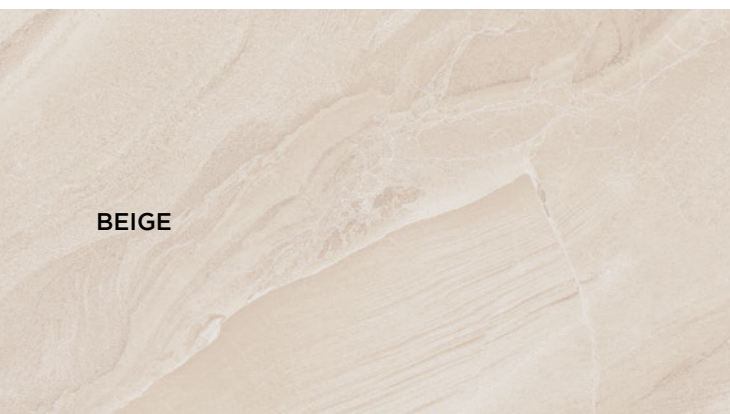

QUINA

Características Técnicas
Technical Features · Caractéristiques Techniques

Revestimiento Pasta Roja
Red Body · Pâte Rouge

33x55
13"x21.7"

QUINA BEIGE BRILLO
S33x55PRBRro

Relieves
Reliefs · reliefs

TEMPO

Características Técnicas
Technical Features · Caractéristiques Techniques

Revestimiento Pasta Roja
Red Body · Pâte Rouge

33x55
13"x21.7"

TEMPO COTTON MATE
TEMPO NATURE MATE
TEMPO ASH MATE
S33x55PRBa

Relieves
Reliefs · reliefs