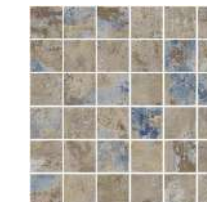

Evoke Blue Nat.
10mm Mosaico 5x5
29,75x29,75 cm
11,71"x11,71"

G-3558