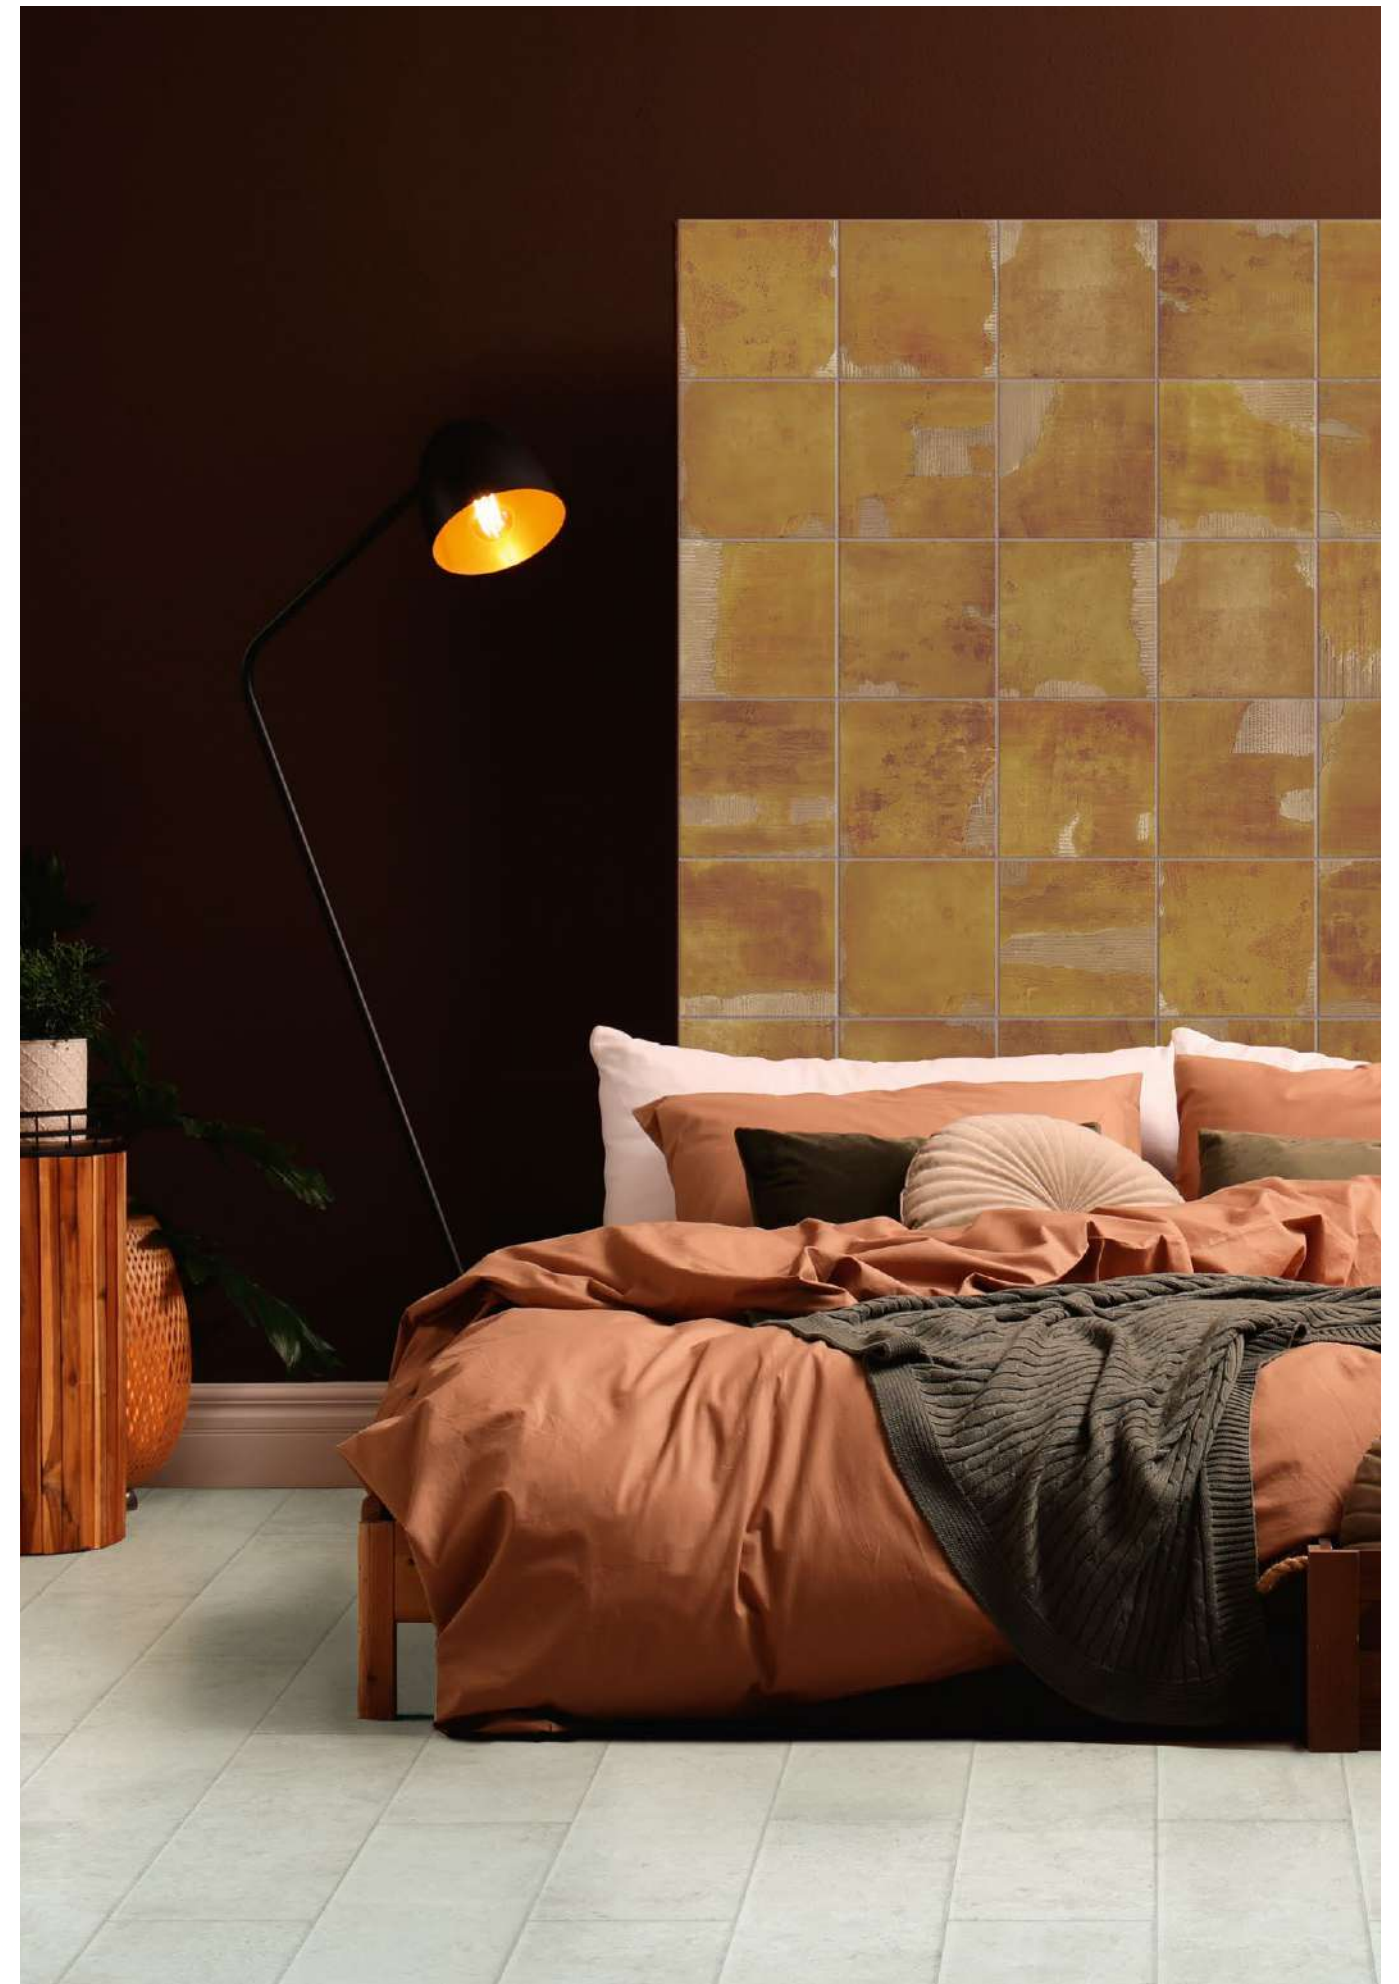

Wall: Carton Ocre Natural 59,2x59,2

Floor: Mud White Natural 24,9x100 cm