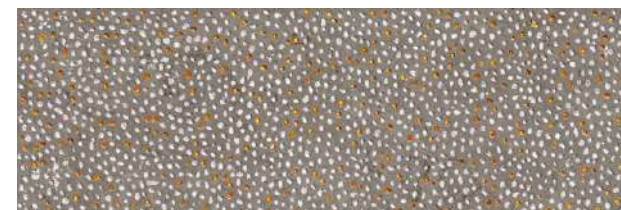

Moon Ash Volcano
29,75x89,46 cm - 11,71"x35,22"

G-3208