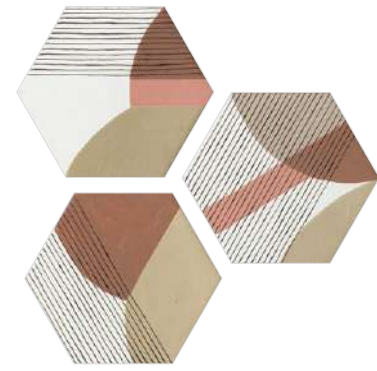

LINED

Porcelain Straight Edge Moderate Variation
Porcelánico Ángulo Recto Moderada Variación

Lined Inspiration Hexagon
25x29 cm - 9,84"x11,42"
G-3230