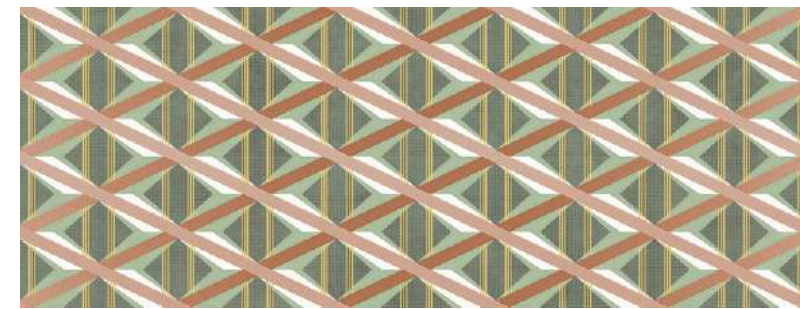

Spring House Ornament
44,63x119,3 cm - 17,57"x46,97"

G-3298