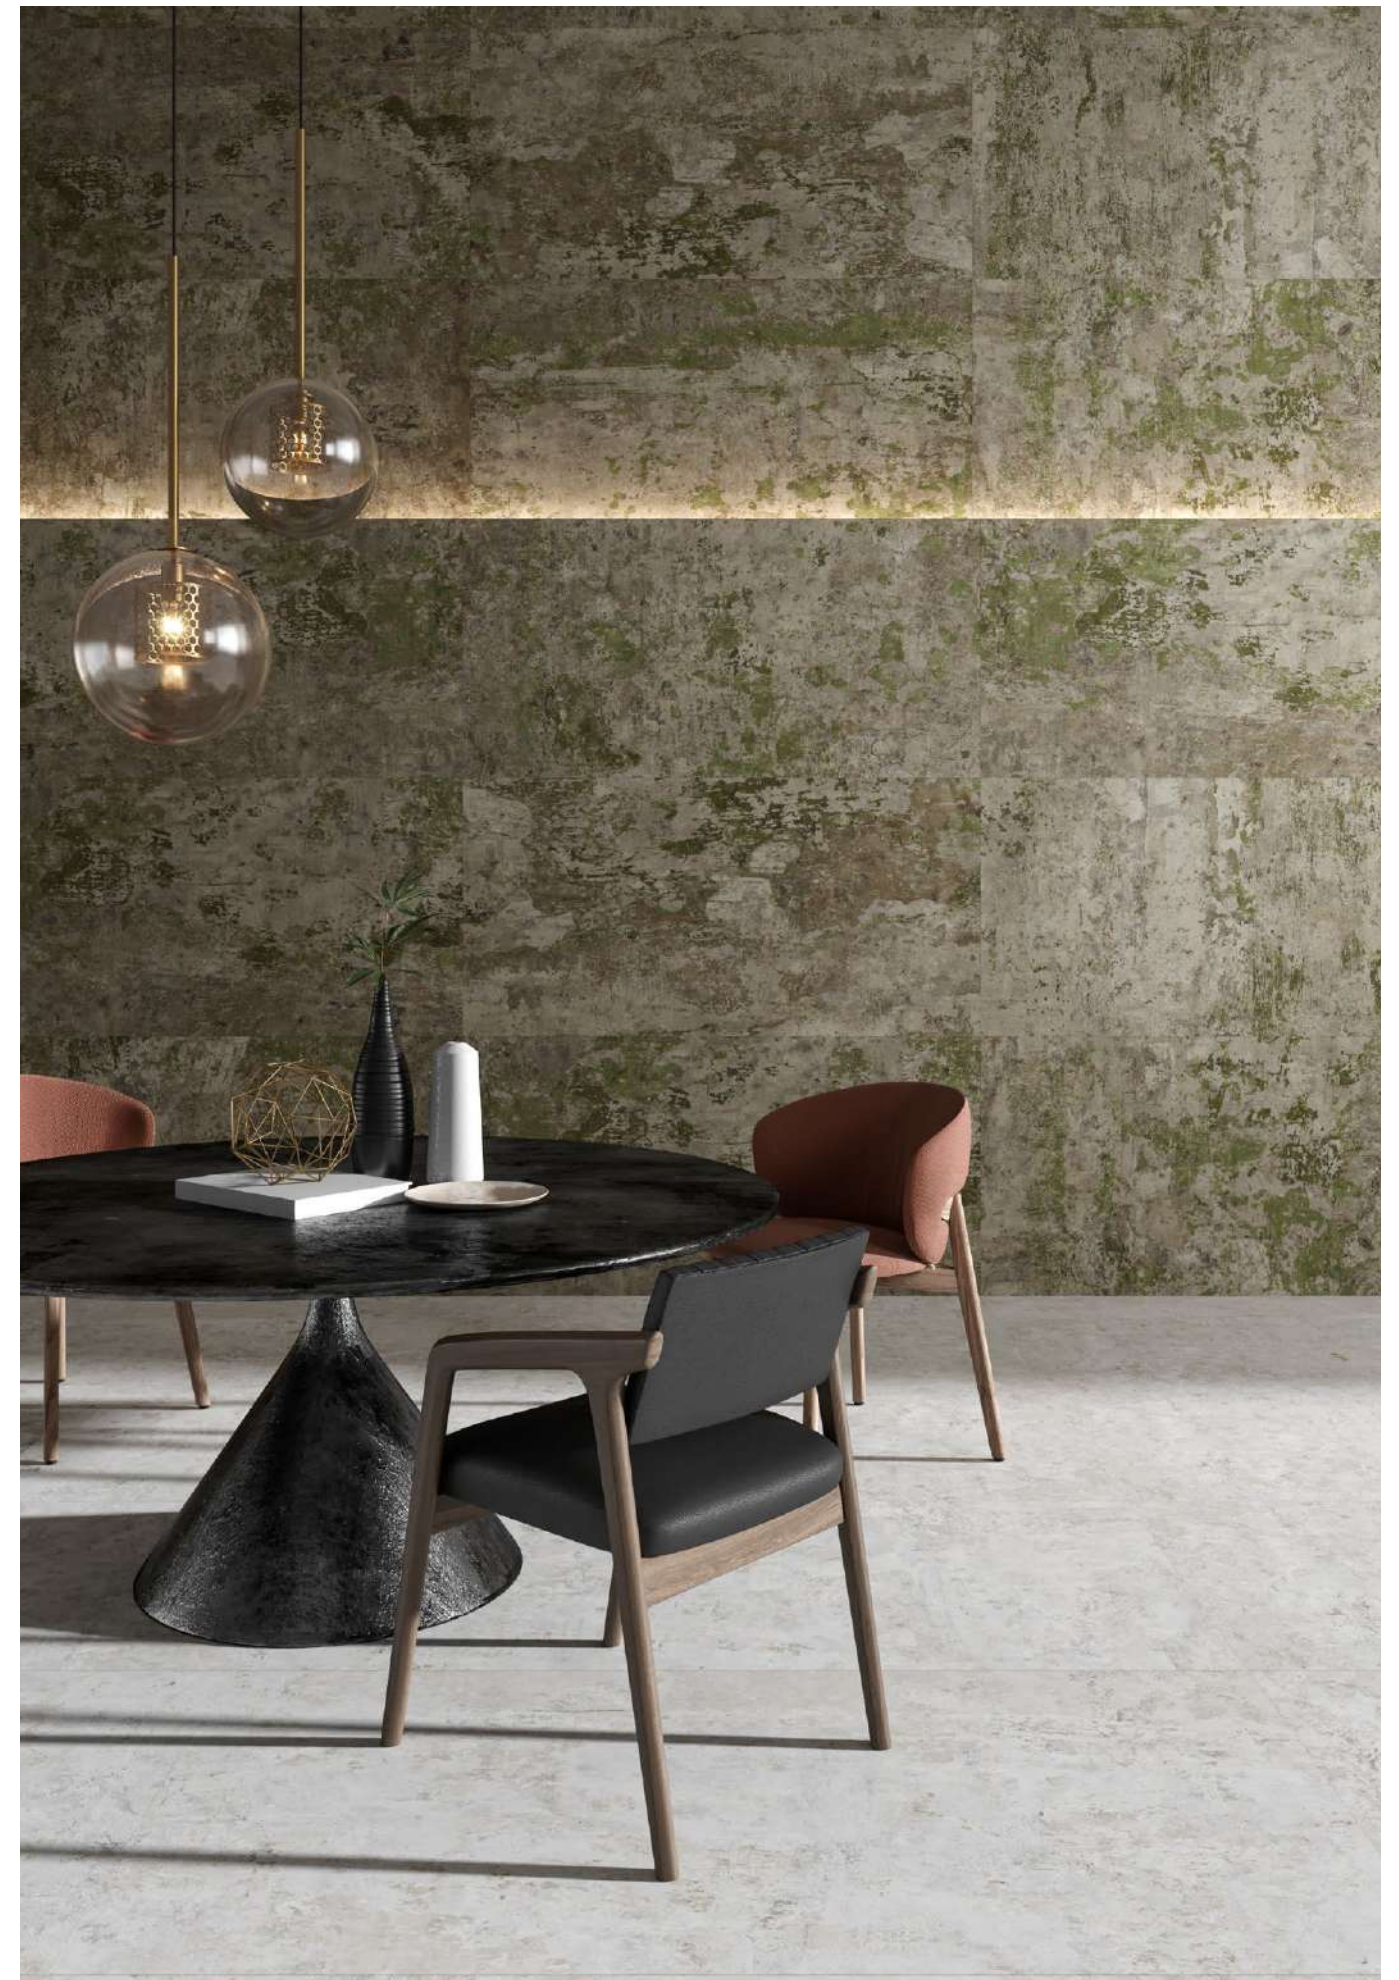

Wall: Evoke Green Natural 59,55x119,3 cm Floor: Evoke White Natural 59,55x119,3 cm