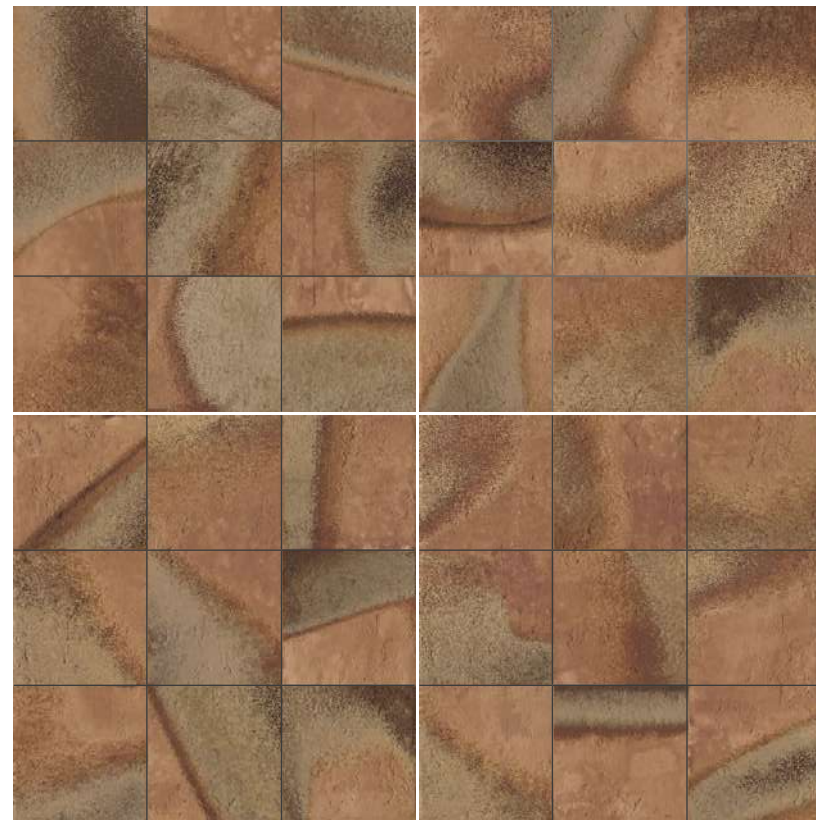

Terracota Teja Natural
 59,2x59,2 cm - 23,3"x23,3"

G-3170

Terracota Teja Pre 20 Natural
 59,2x59,2 cm - 23,3"x23,3"

G-3170

Terracota Stamp Pre 20 Natural
 59,2x59,2 cm - 23,3"x23,3"

G-3208

TERRACOTA STAMP - 11 FACES.
 TERRACOTA STAMP - 11 CARAS.