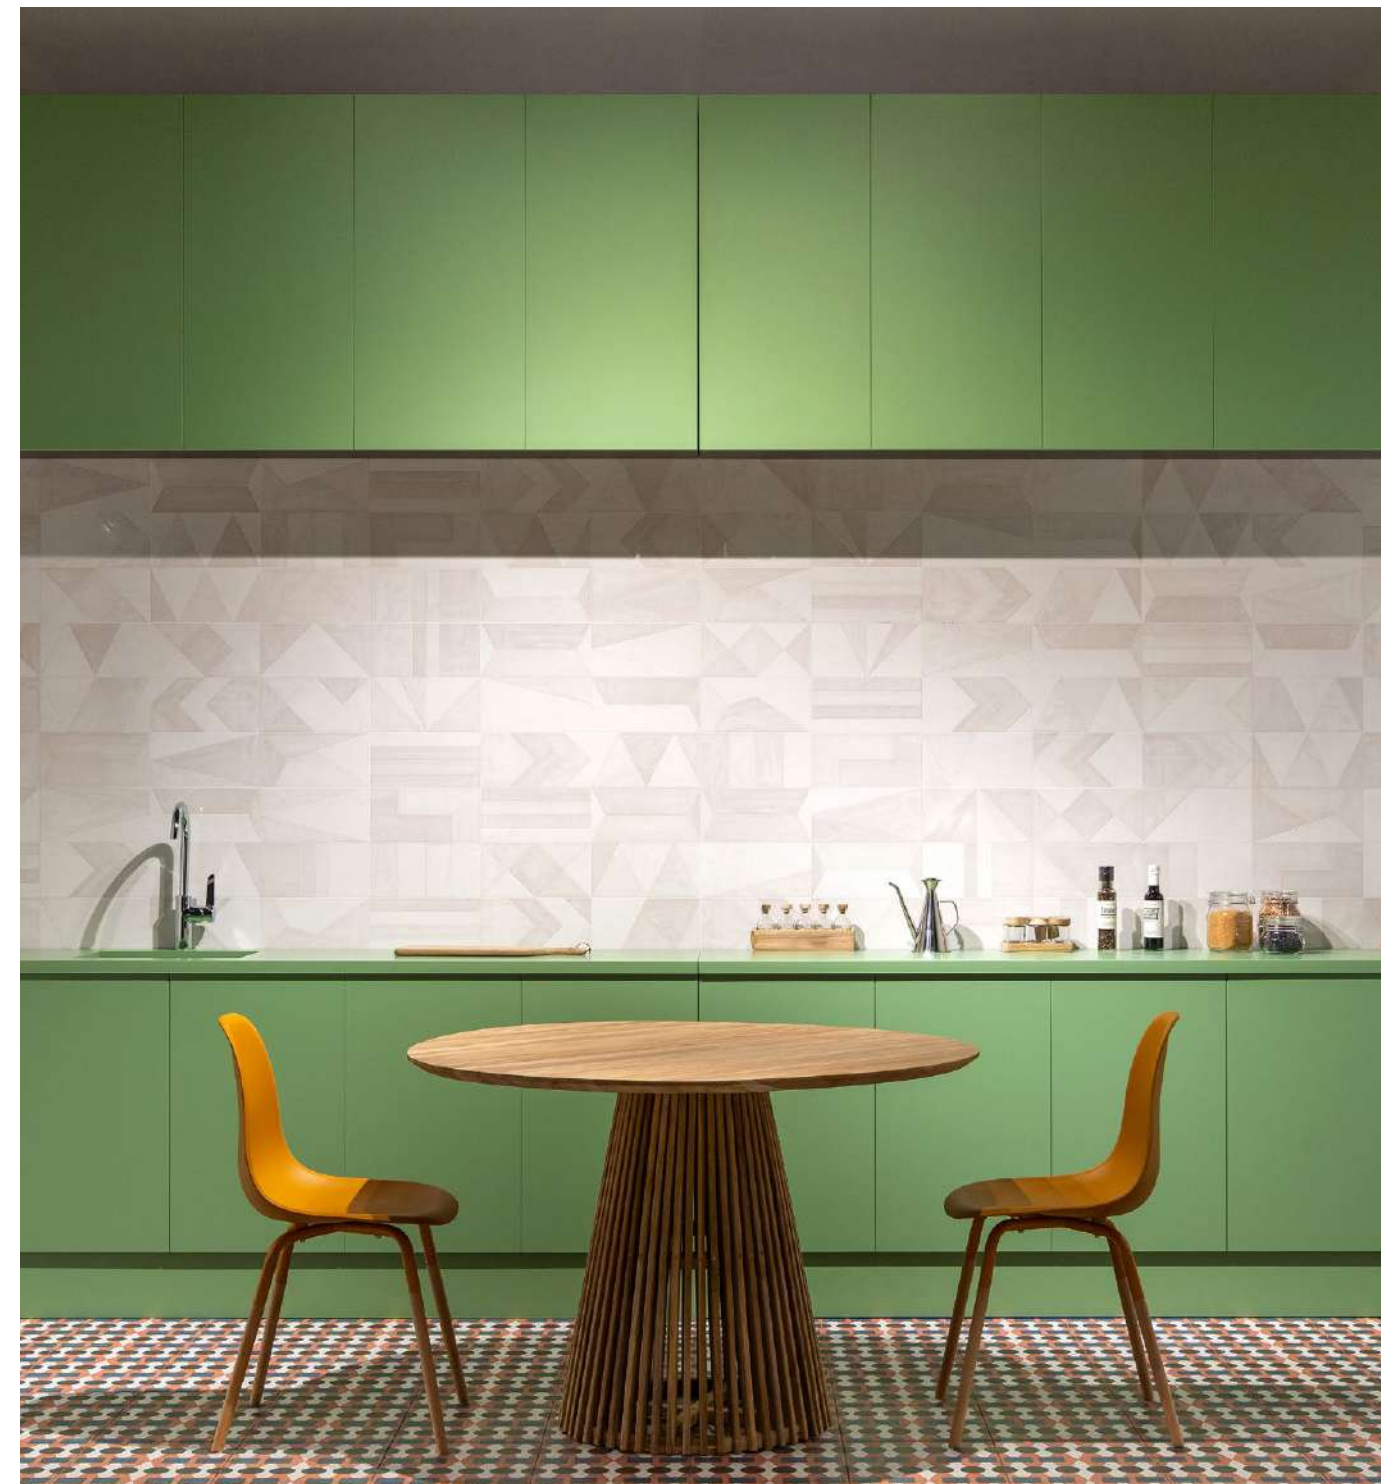

Wall: Vitro White Urvanity 44,63x119,3 cm   Floor: Crea Como 30,5x30,5 cm

CONTENT OF RECYCLED MATERIAL
CONTENIDO DE MATERIAL RECICLADO
50%

Series	Format & Thickness	Unit	Boxes/Pallet	m²/Pallet	m²/Box	Pieces/Box	Kg/Pallet	Kg/Box
Vitro White	44,63x119,3x0,78 cm	m²	24	51,12	2,13	4	800	31,48
Vitro Urvanity	44,63x119,3x0,78 cm	m²	24	51,12	2,13	4	800	31,48

*Check batch values before placing an order.
Consult page 136.
*Confirmar valores del lote antes de realizar el pedido.
Consultar página 136.