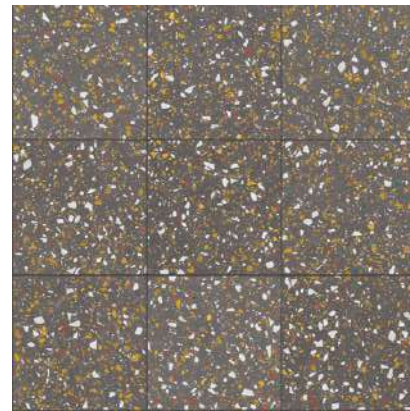

Terrazzo Anthracite Natural
59,2x59,2 cm - 23,3"x23,3"
G-3170