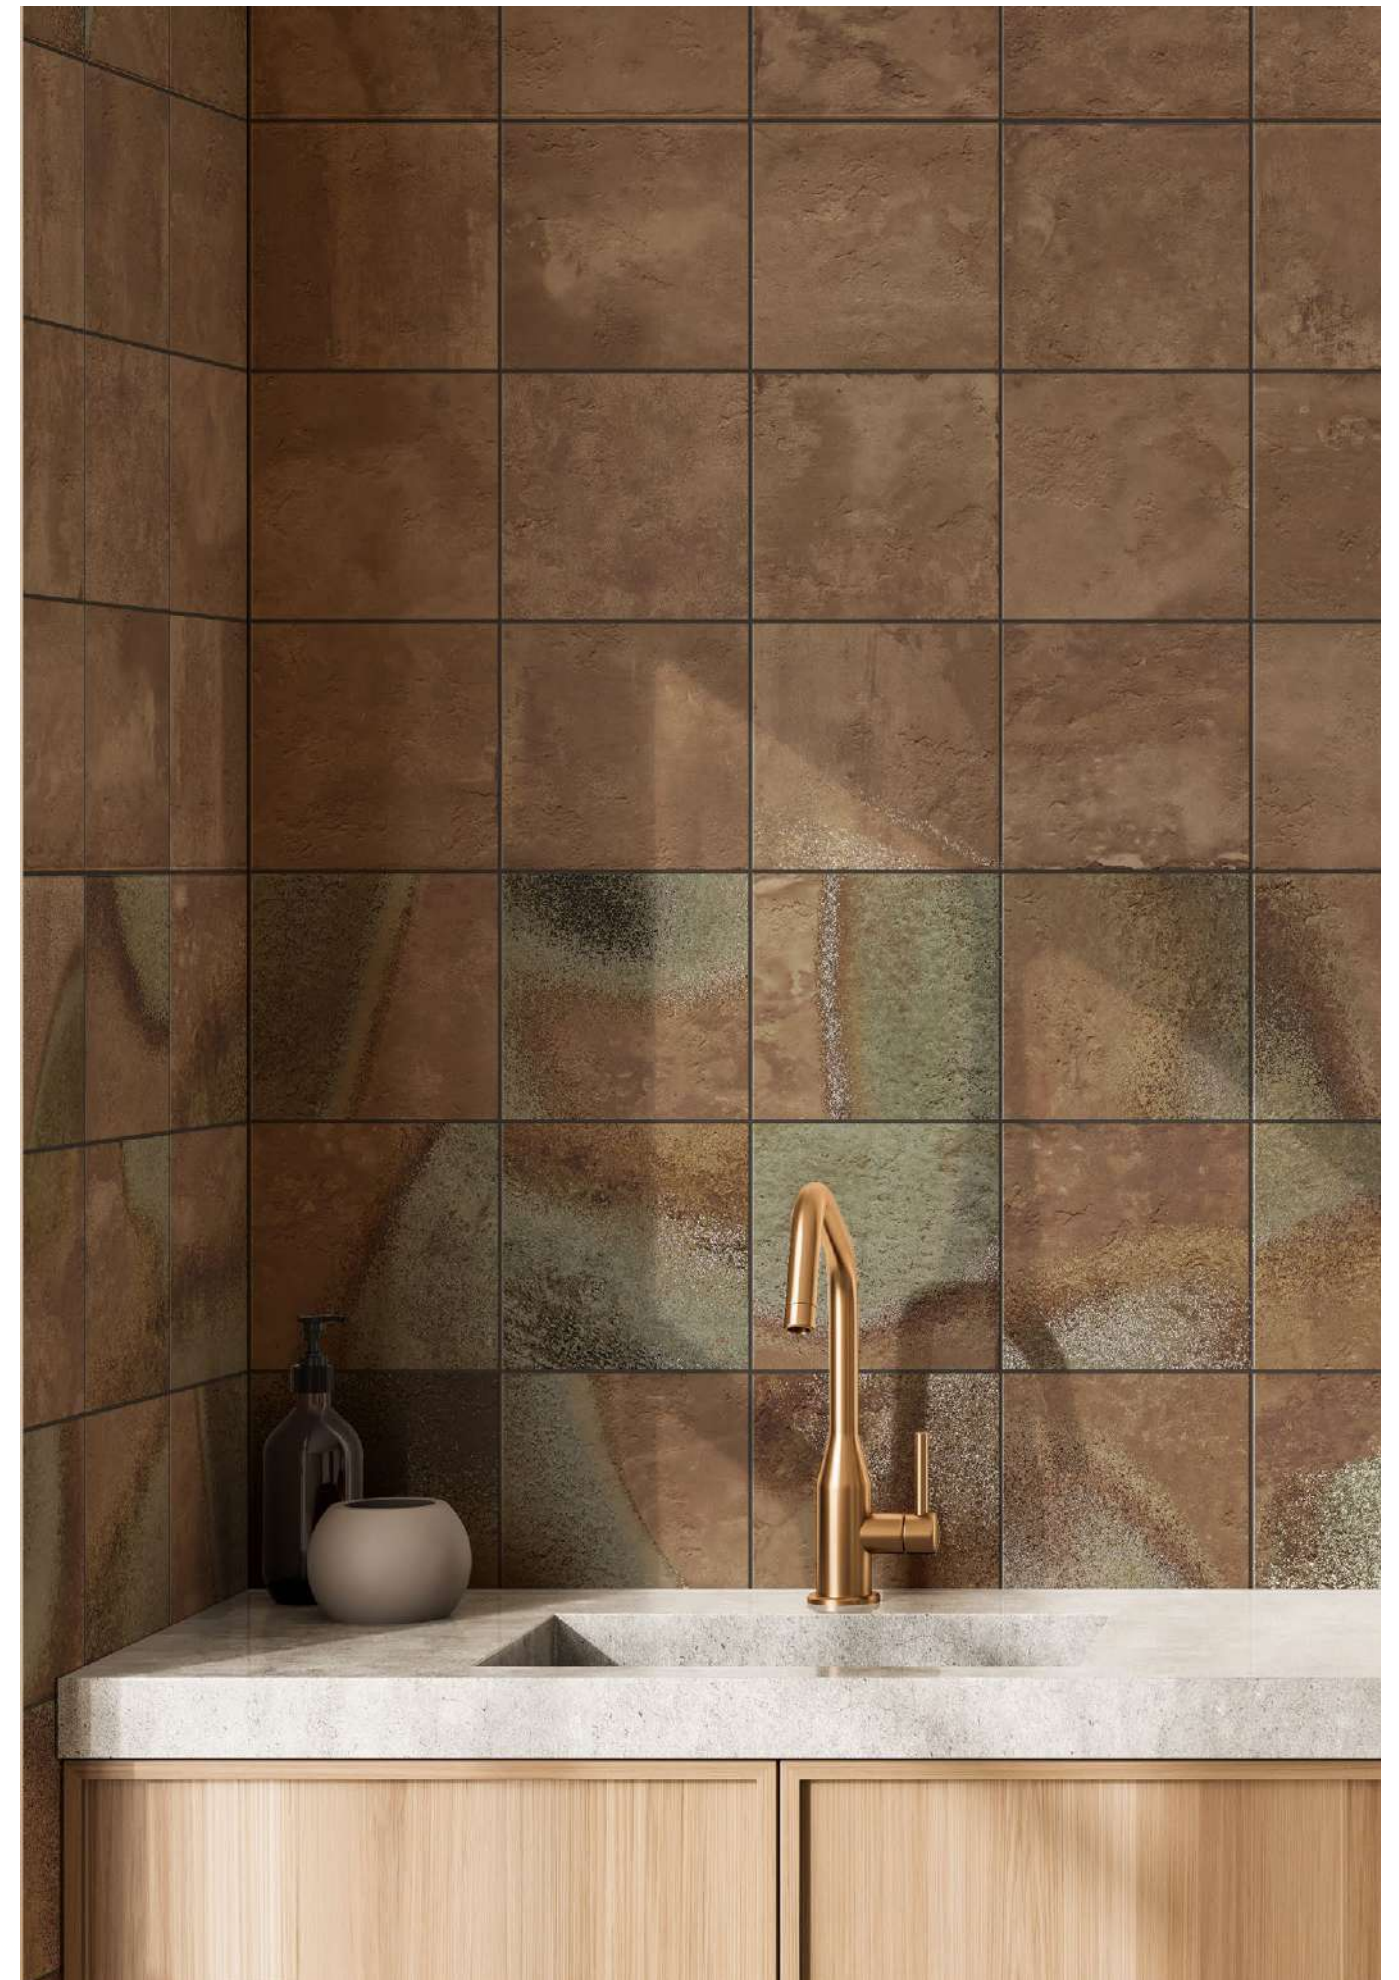

Wall: Terracota Teja_Stamp Pre-20 Natural 59,2x59,2 cm

TERRACOTA NON-SLIP

Porcelain Slight Variation Non-Slip
 Porcelánico Ligera Variación Non-Slip

Terracota Cream Non-Slip
 59,2x59,2 cm - 23,3"x23,3"

Terracota Siena Non-Slip
 59,2x59,2 cm - 23,3"x23,3"