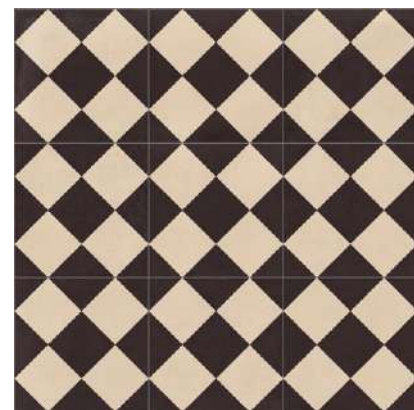

Danube Gustav Natural
59,2x59,2 cm - 23,3"x23,3"