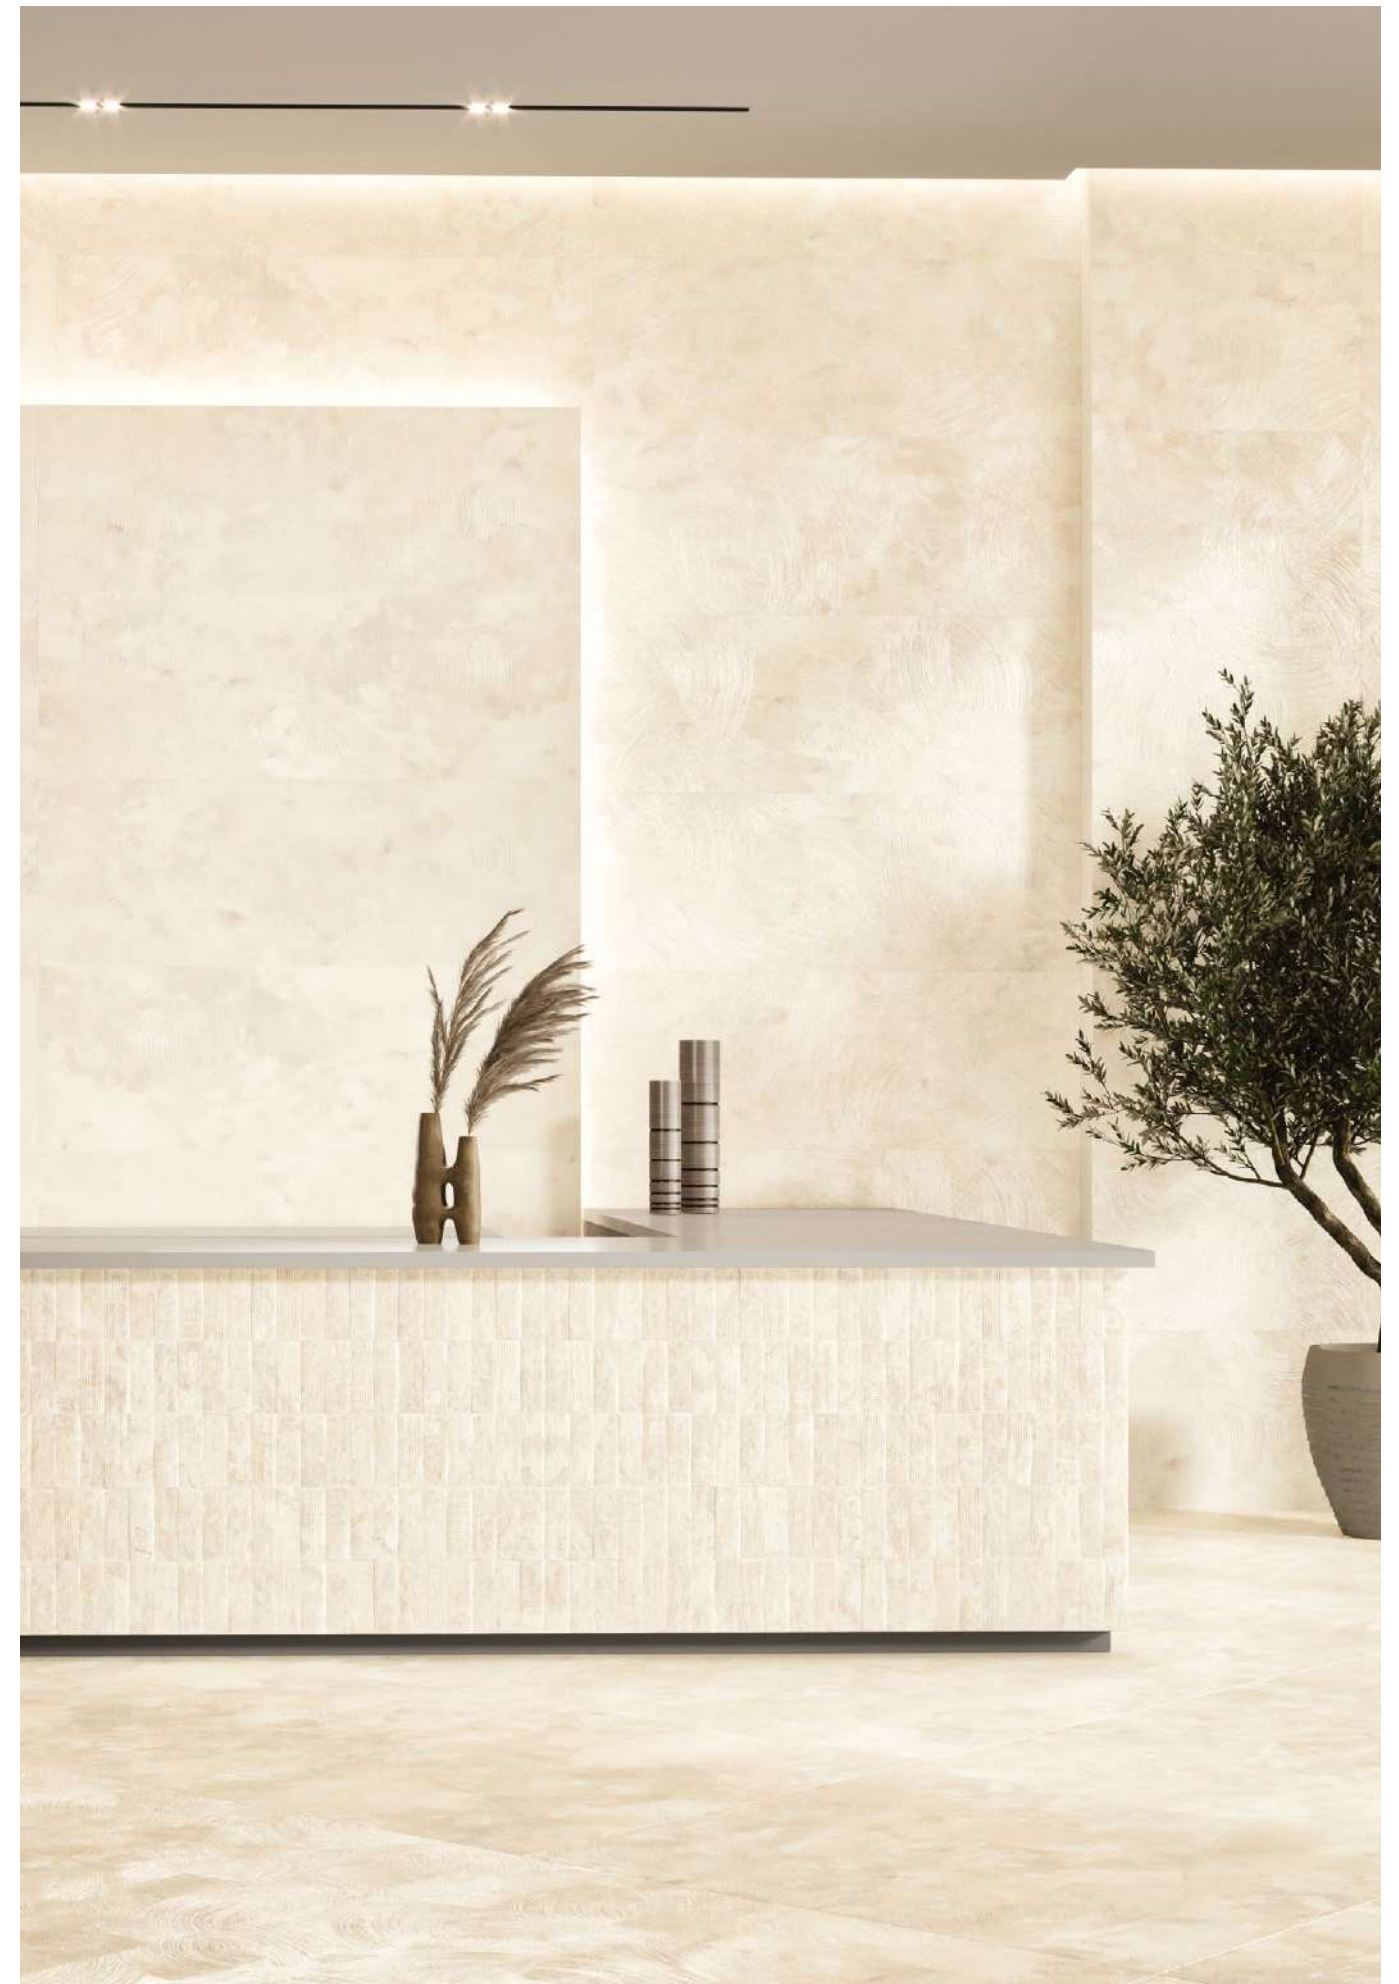

Wall: Spatolato Cream_Cream Styl 29,75x89,46 cm

Floor: Spatolato Cream Natural 99,55x99,55 cm