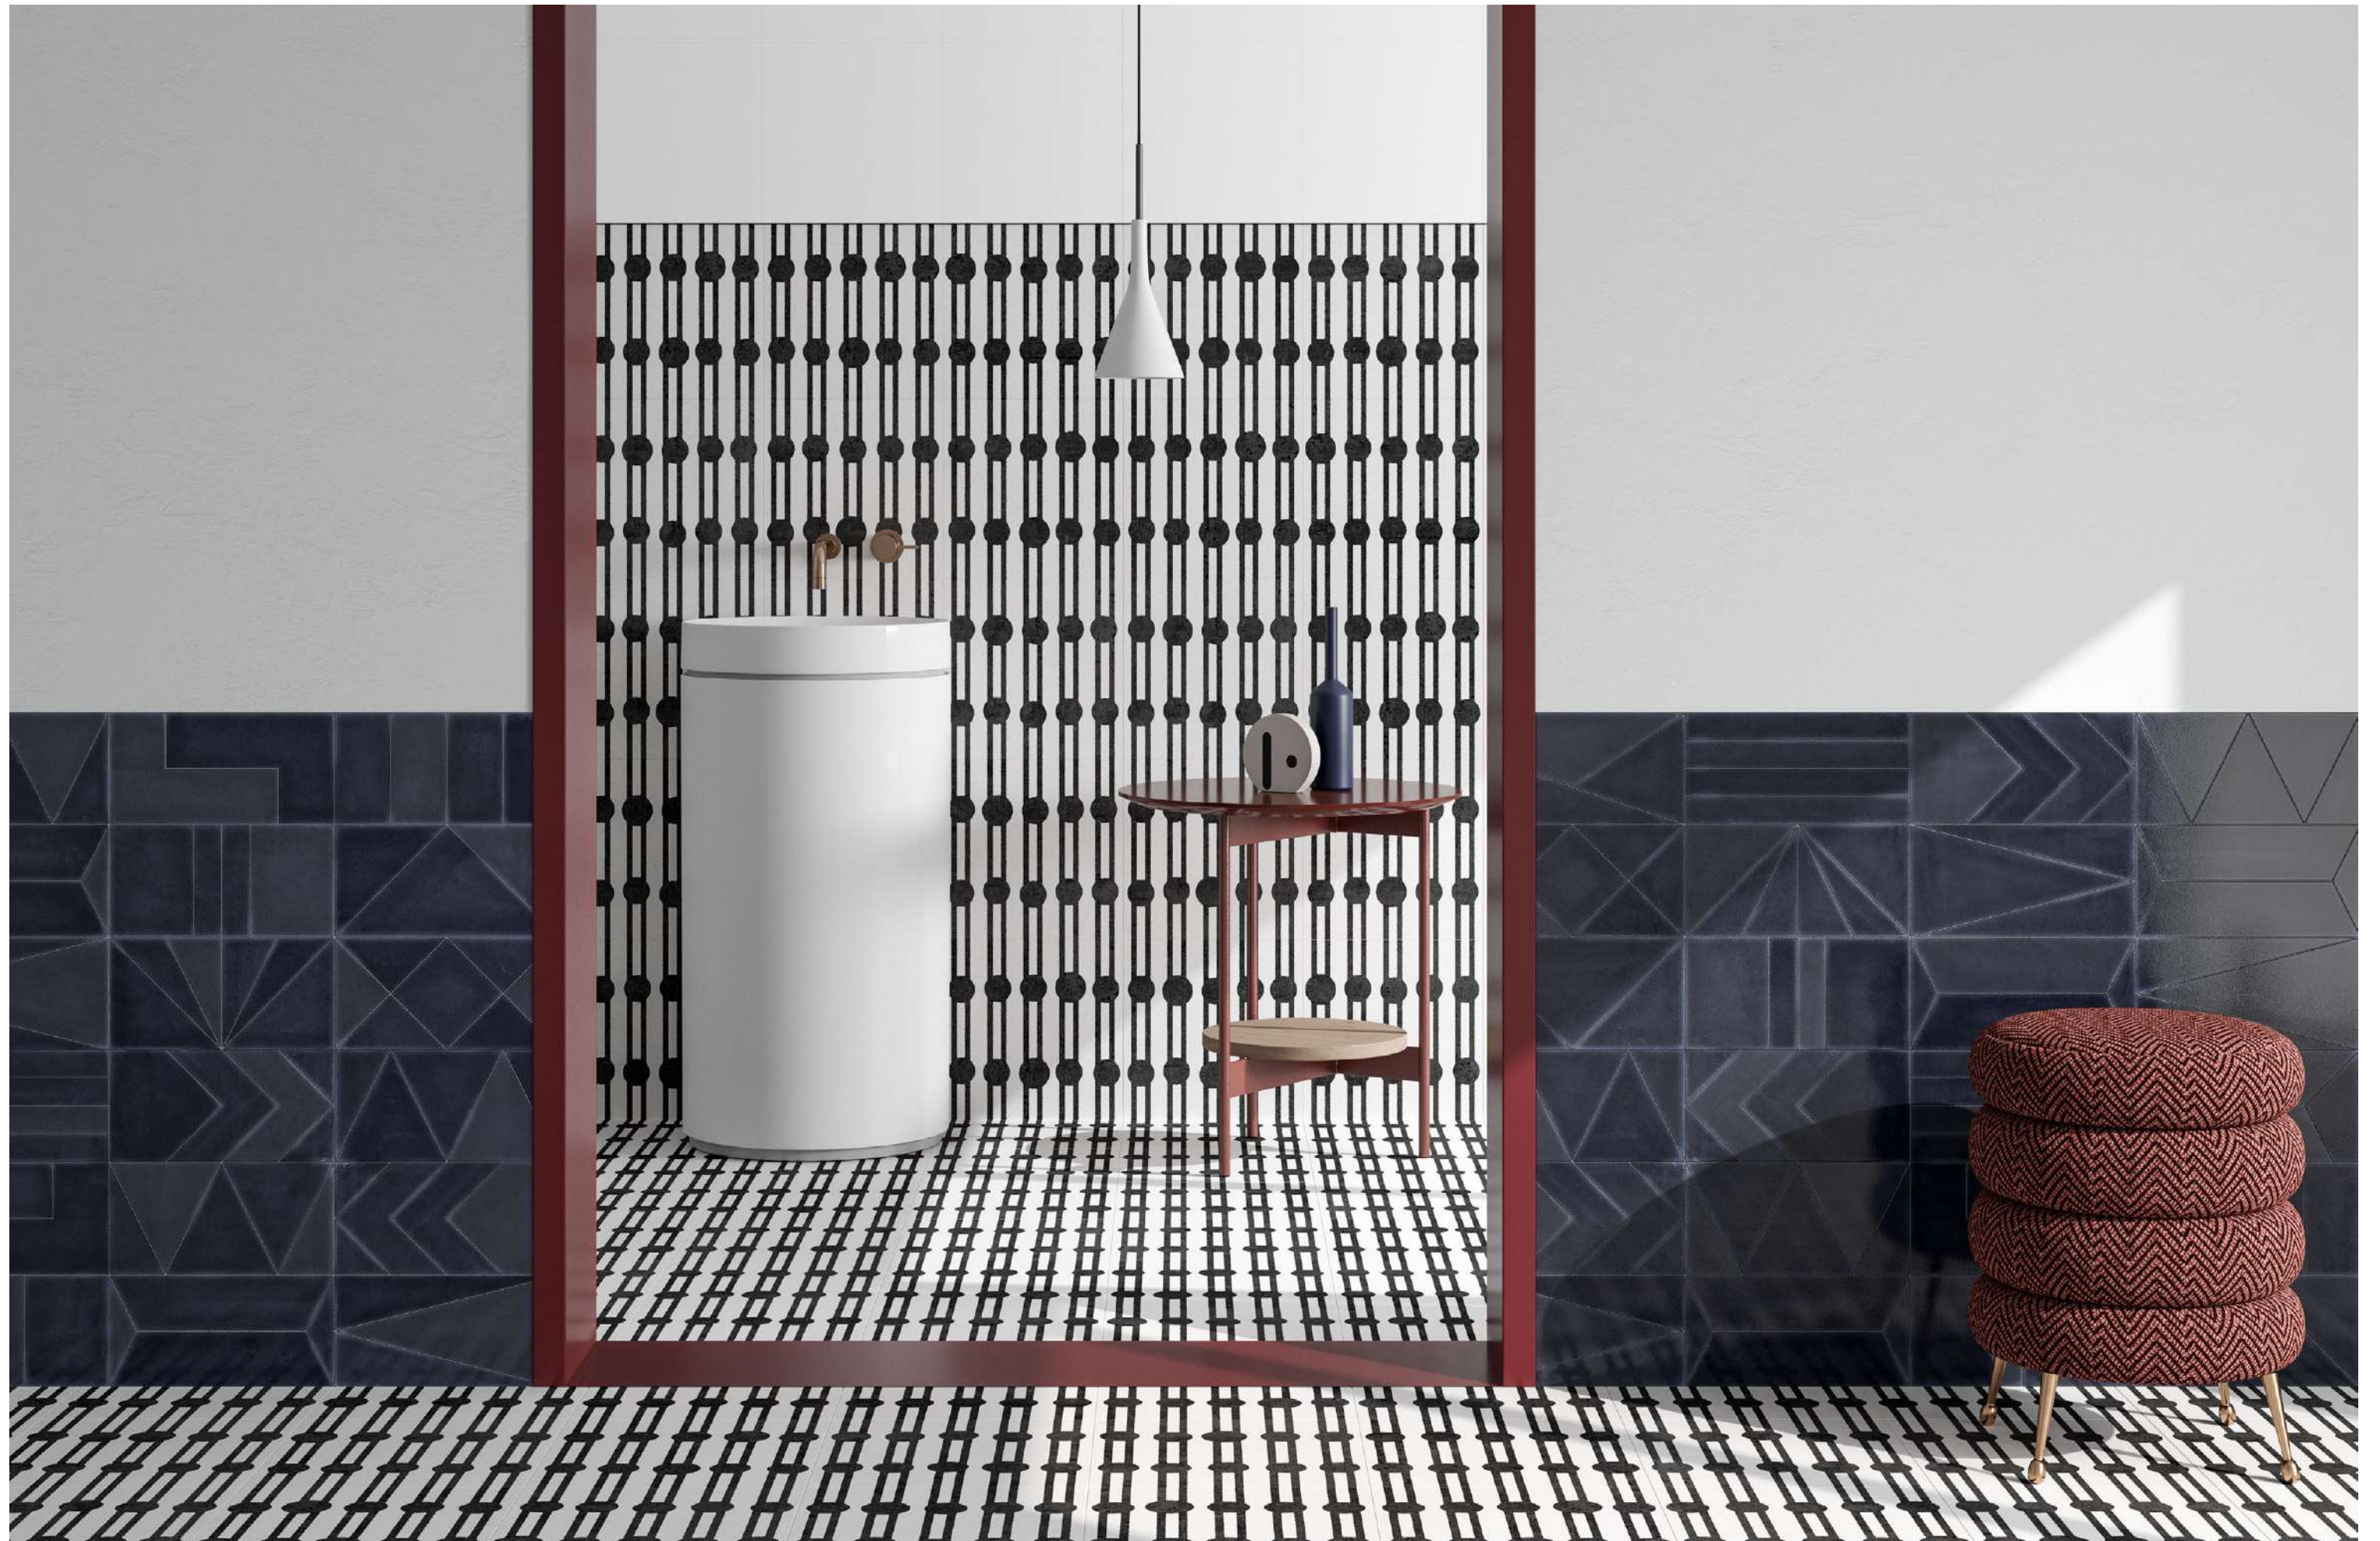

CREA

Wall: Crea Ona_White Natural 30,5x30,5 cm - Vitro Blue Urvanity 44,63x119,3 cm Floor: Crea Ona Natural 30,5x30,5 cm