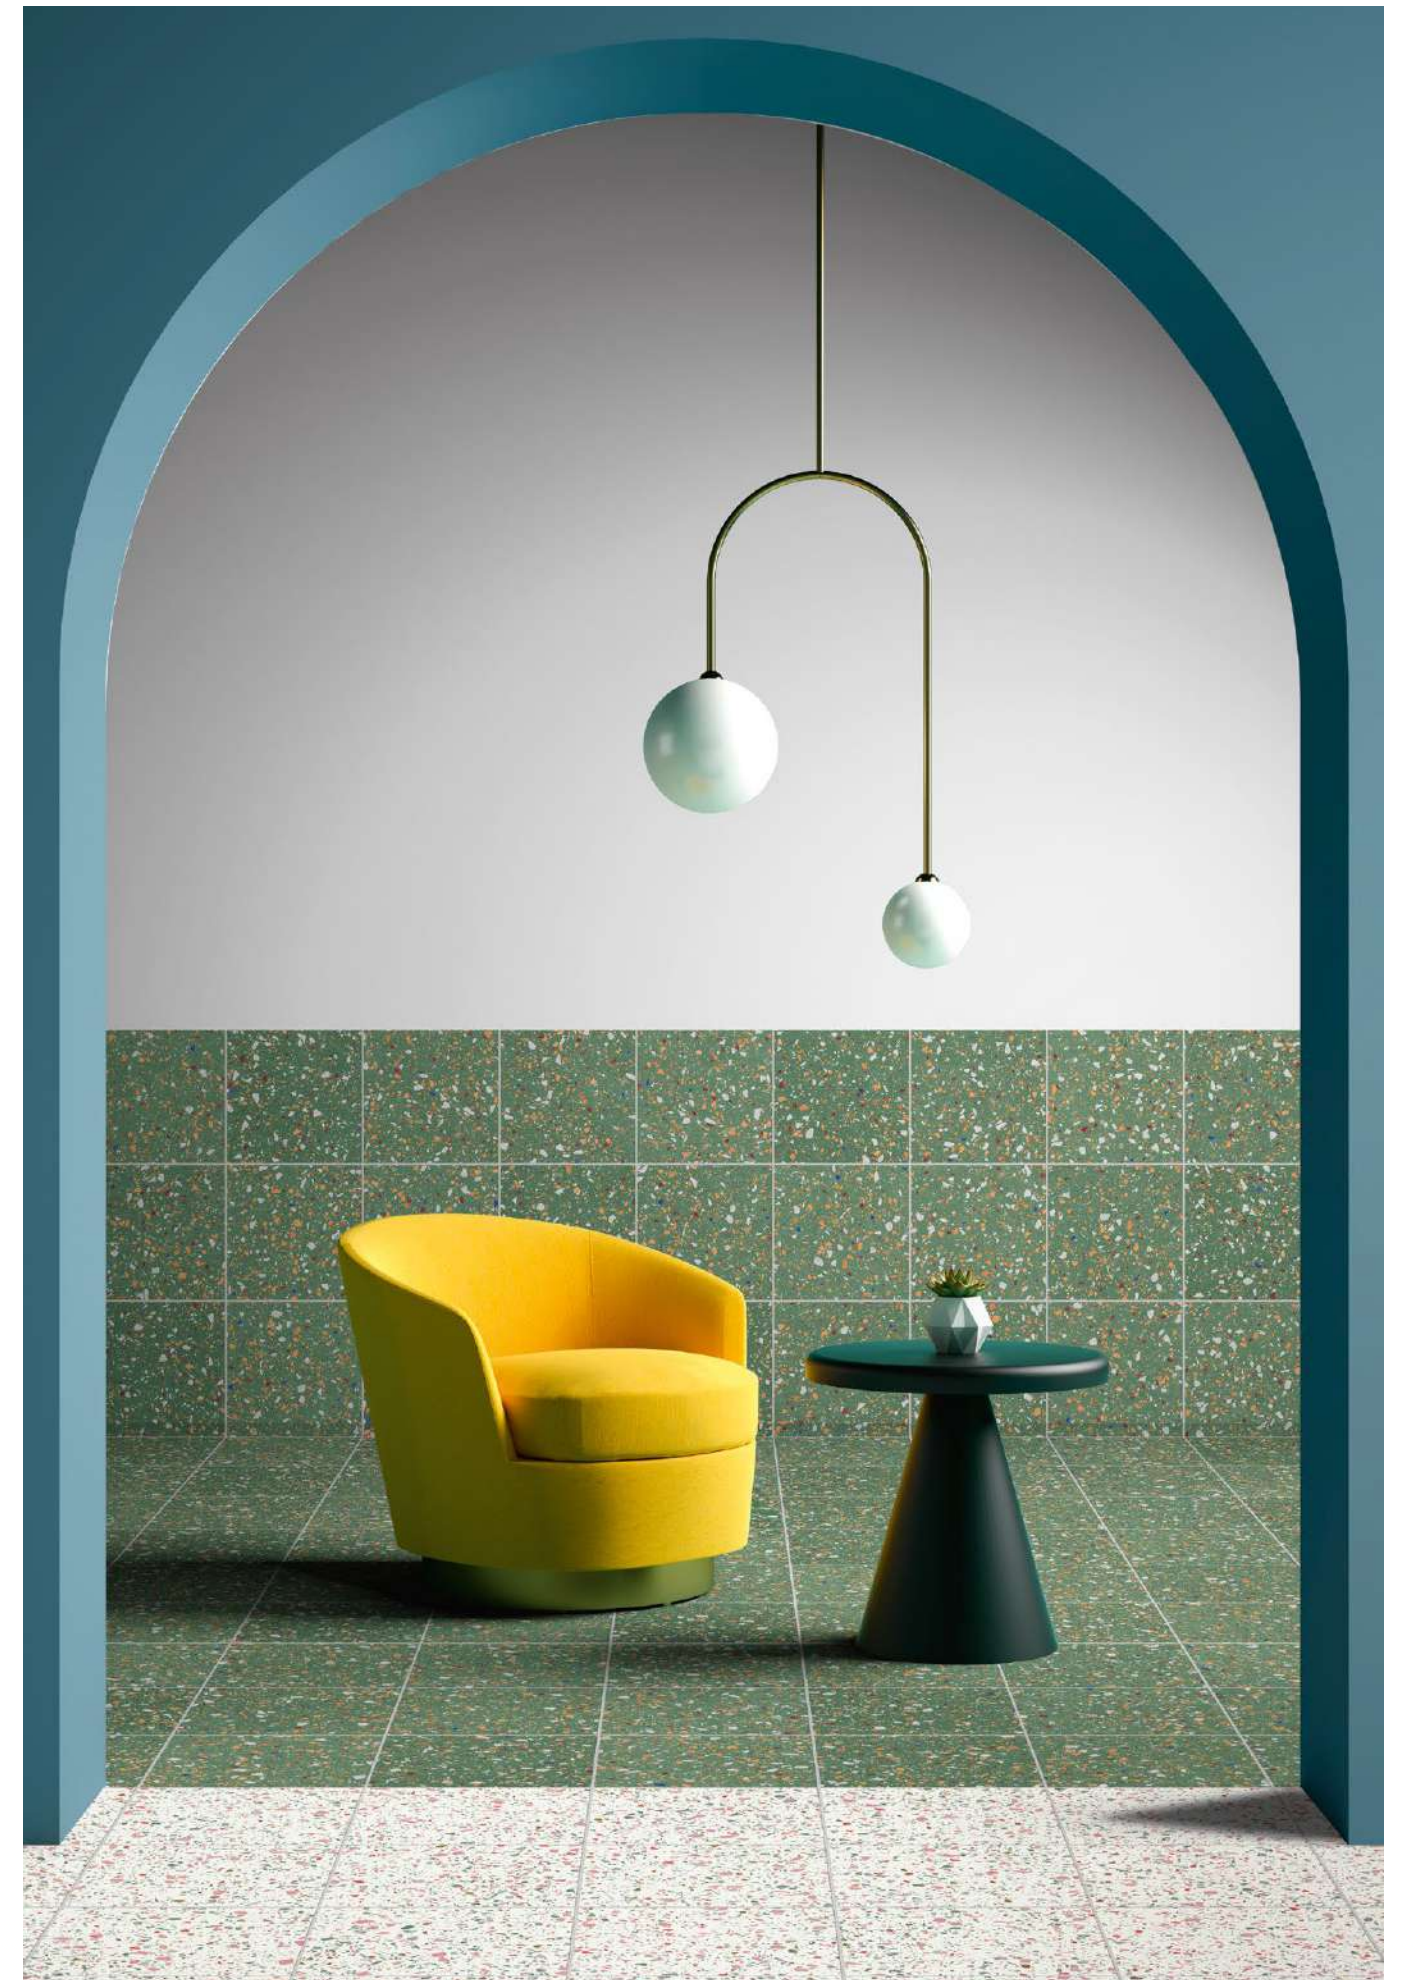

Wall: Terrazzo Green Natural 59,2x59,2 cm

Floor: Terrazzo Green_White Natural 59,2x59,2 cm