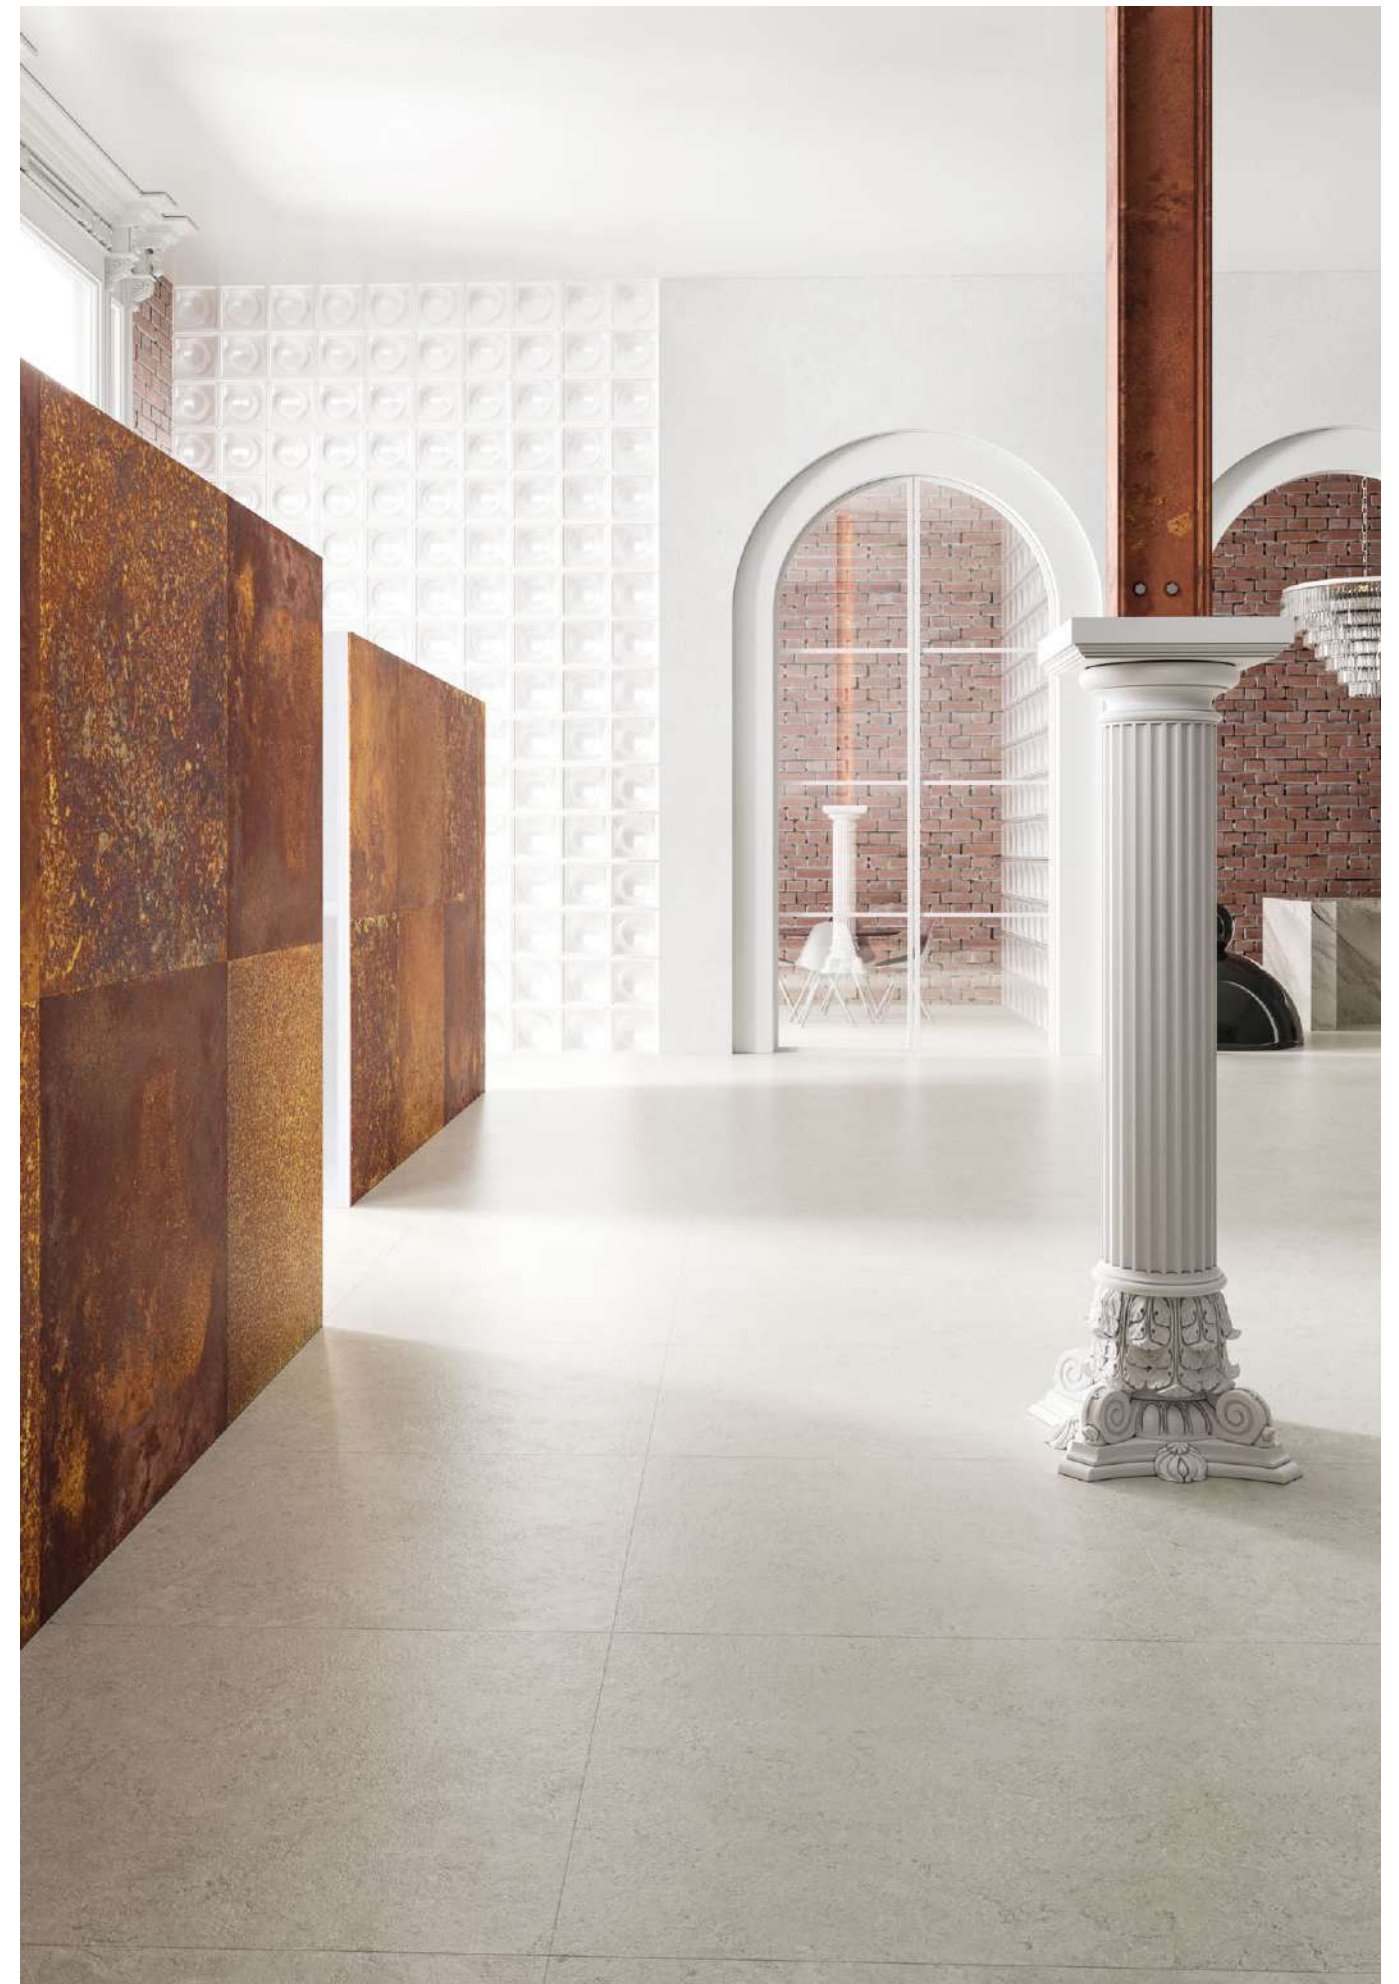

Wall: Corten Oxidum Natural 99,55x99,55 cm

Floor: Moon Sand Natural 99,55x99,55 cm