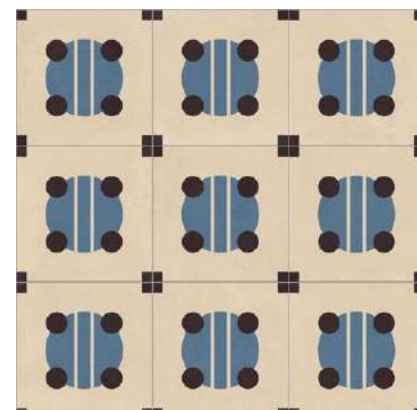

DANUBE

Floor: Danube Gustav Natural 59,2x59,2 cm

Floor: Danube Oskar Natural 59,2x59,2 cm

DANUBE

Porcelain Straight Edge Slight Variation Pre-Scored
 Porcelánico Ángulo Recto Ligera Variación Preincisión

Danube Ivory Natural
59,2x59,2 cm - 23,3"x23,3"

Danube Otto Natural
59,2x59,2 cm - 23,3"x23,3"

Danube Gustav Natural
59,2x59,2 cm - 23,3"x23,3"

Danube Egon Natural
59,2x59,2 cm - 23,3"x23,3"

Danube Koloman Natural
59,2x59,2 cm - 23,3"x23,3"

Danube Oscar Natural
59,2x59,2 cm - 23,3"x23,3"