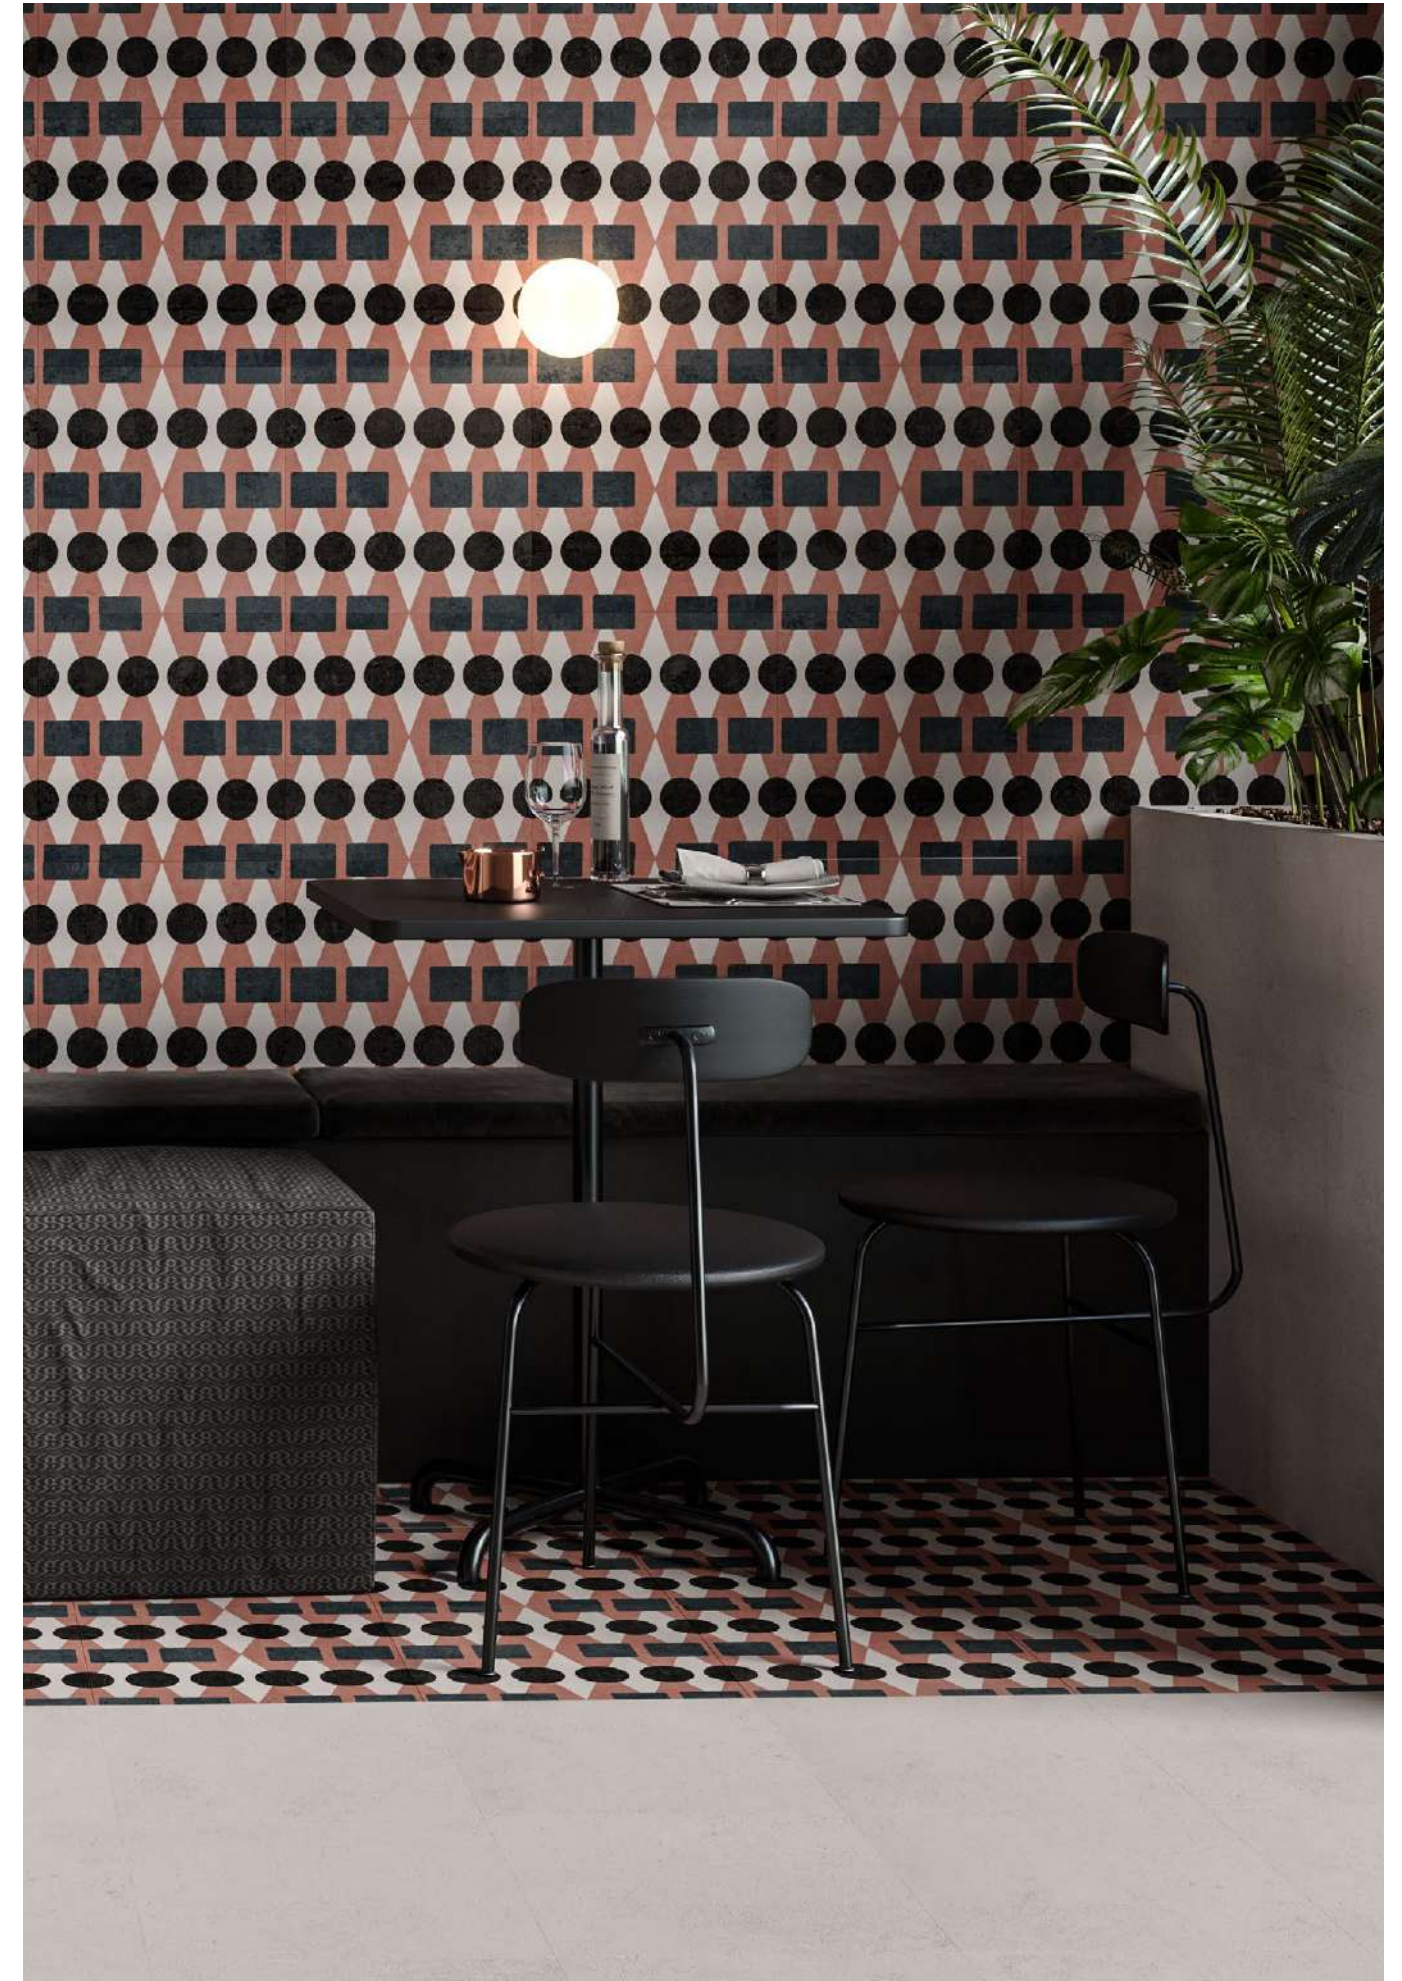

Wall: Crea Como Natural 30,5x30,5 cm Floor: Crea Como_White Natural 30,5x30,5 cm