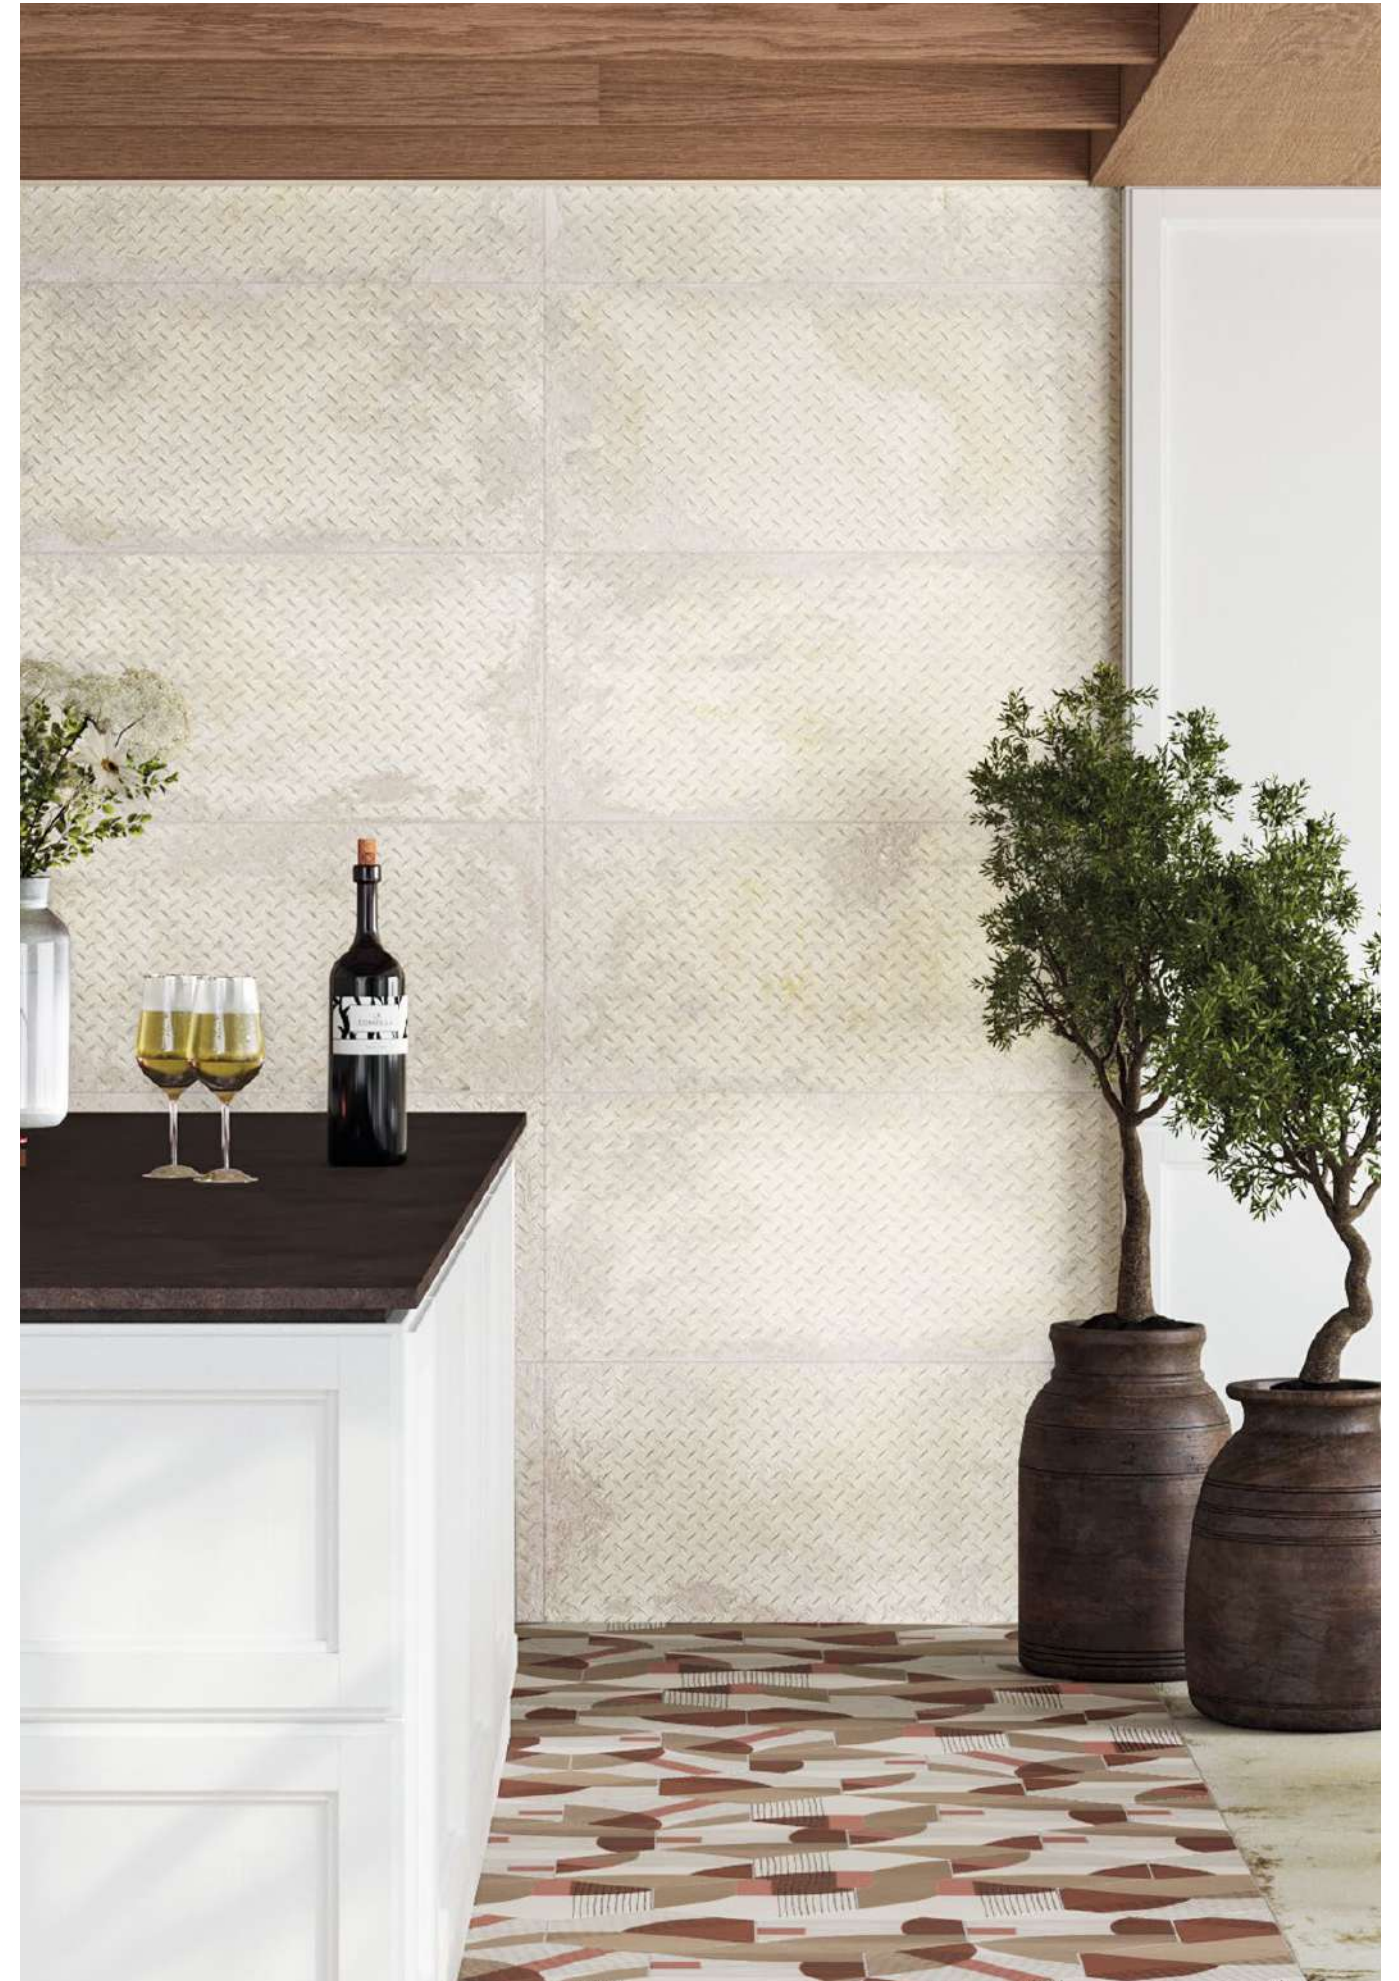

*Confirmar valores del lote antes de realizar el pedido.
 Consultar página 136.

FLAMED WALL

Wall: Flamed Green_Green Vega_Ornament 44,63x119,3 cm Floor: Flamed Green Natural 99,55x99,55 cm

FLAMED WALL

Wall: Flamed Sapphire 44,63x119,3 cm Floor: Flamed Ice Natural 99,55x99,55 cm