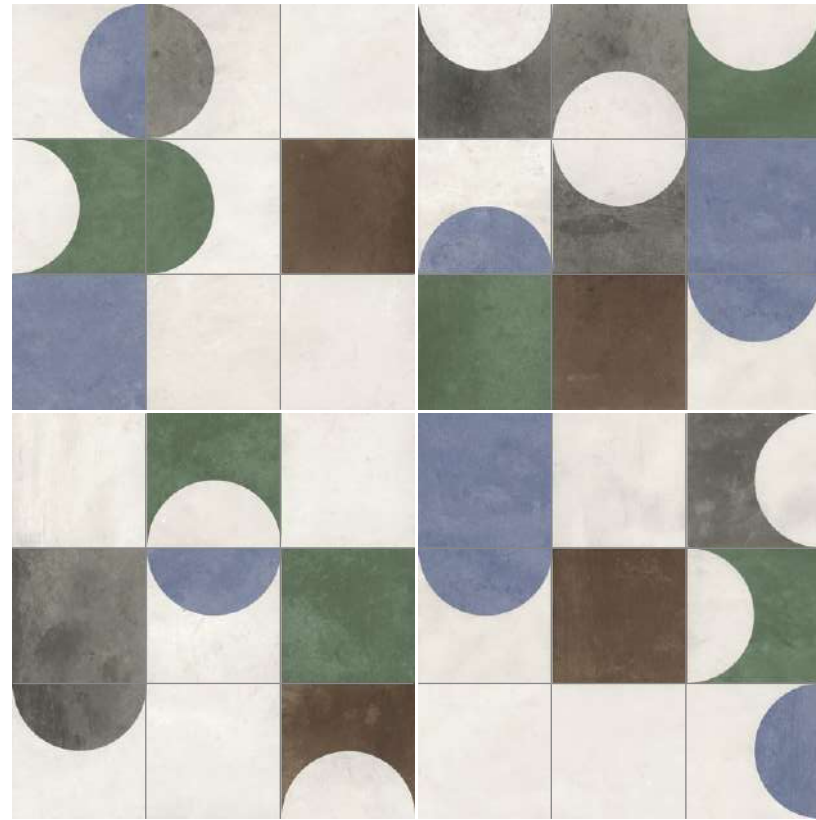

MUD STAMP - 12 FACES.
MUD STAMP - 12 CARAS.

UNE 41901 EX

CLASE 2

DIN 51130

R10

ANSI 326.3

DCOF > 0,42

BS 7976

PTV > 36

CONTENT OF RECYCLED MATERIAL
CONTENIDO DE MATERIAL RECICLADO

20 %

Series	Format/Thickness	Unit	Boxes/Pallet	m²/Pallet	m²/Box	Pieces/Box	Kg/Pallet	Kg/Box
Mud 60x60	59,2x59,2 cm	m²	36	50,47	1,402	4	1153	31,40
Mud 25x100	24,9x100x1,00	m²	42	73,21	1,743	7	1,670	39,36
Mud Ro-60	8x59,2 cm	m²	24	15,912	0,663	14	356	13,86
Mud Nat Ro-100	8x100	pz	16	19,200	1,200	15	416	25,12