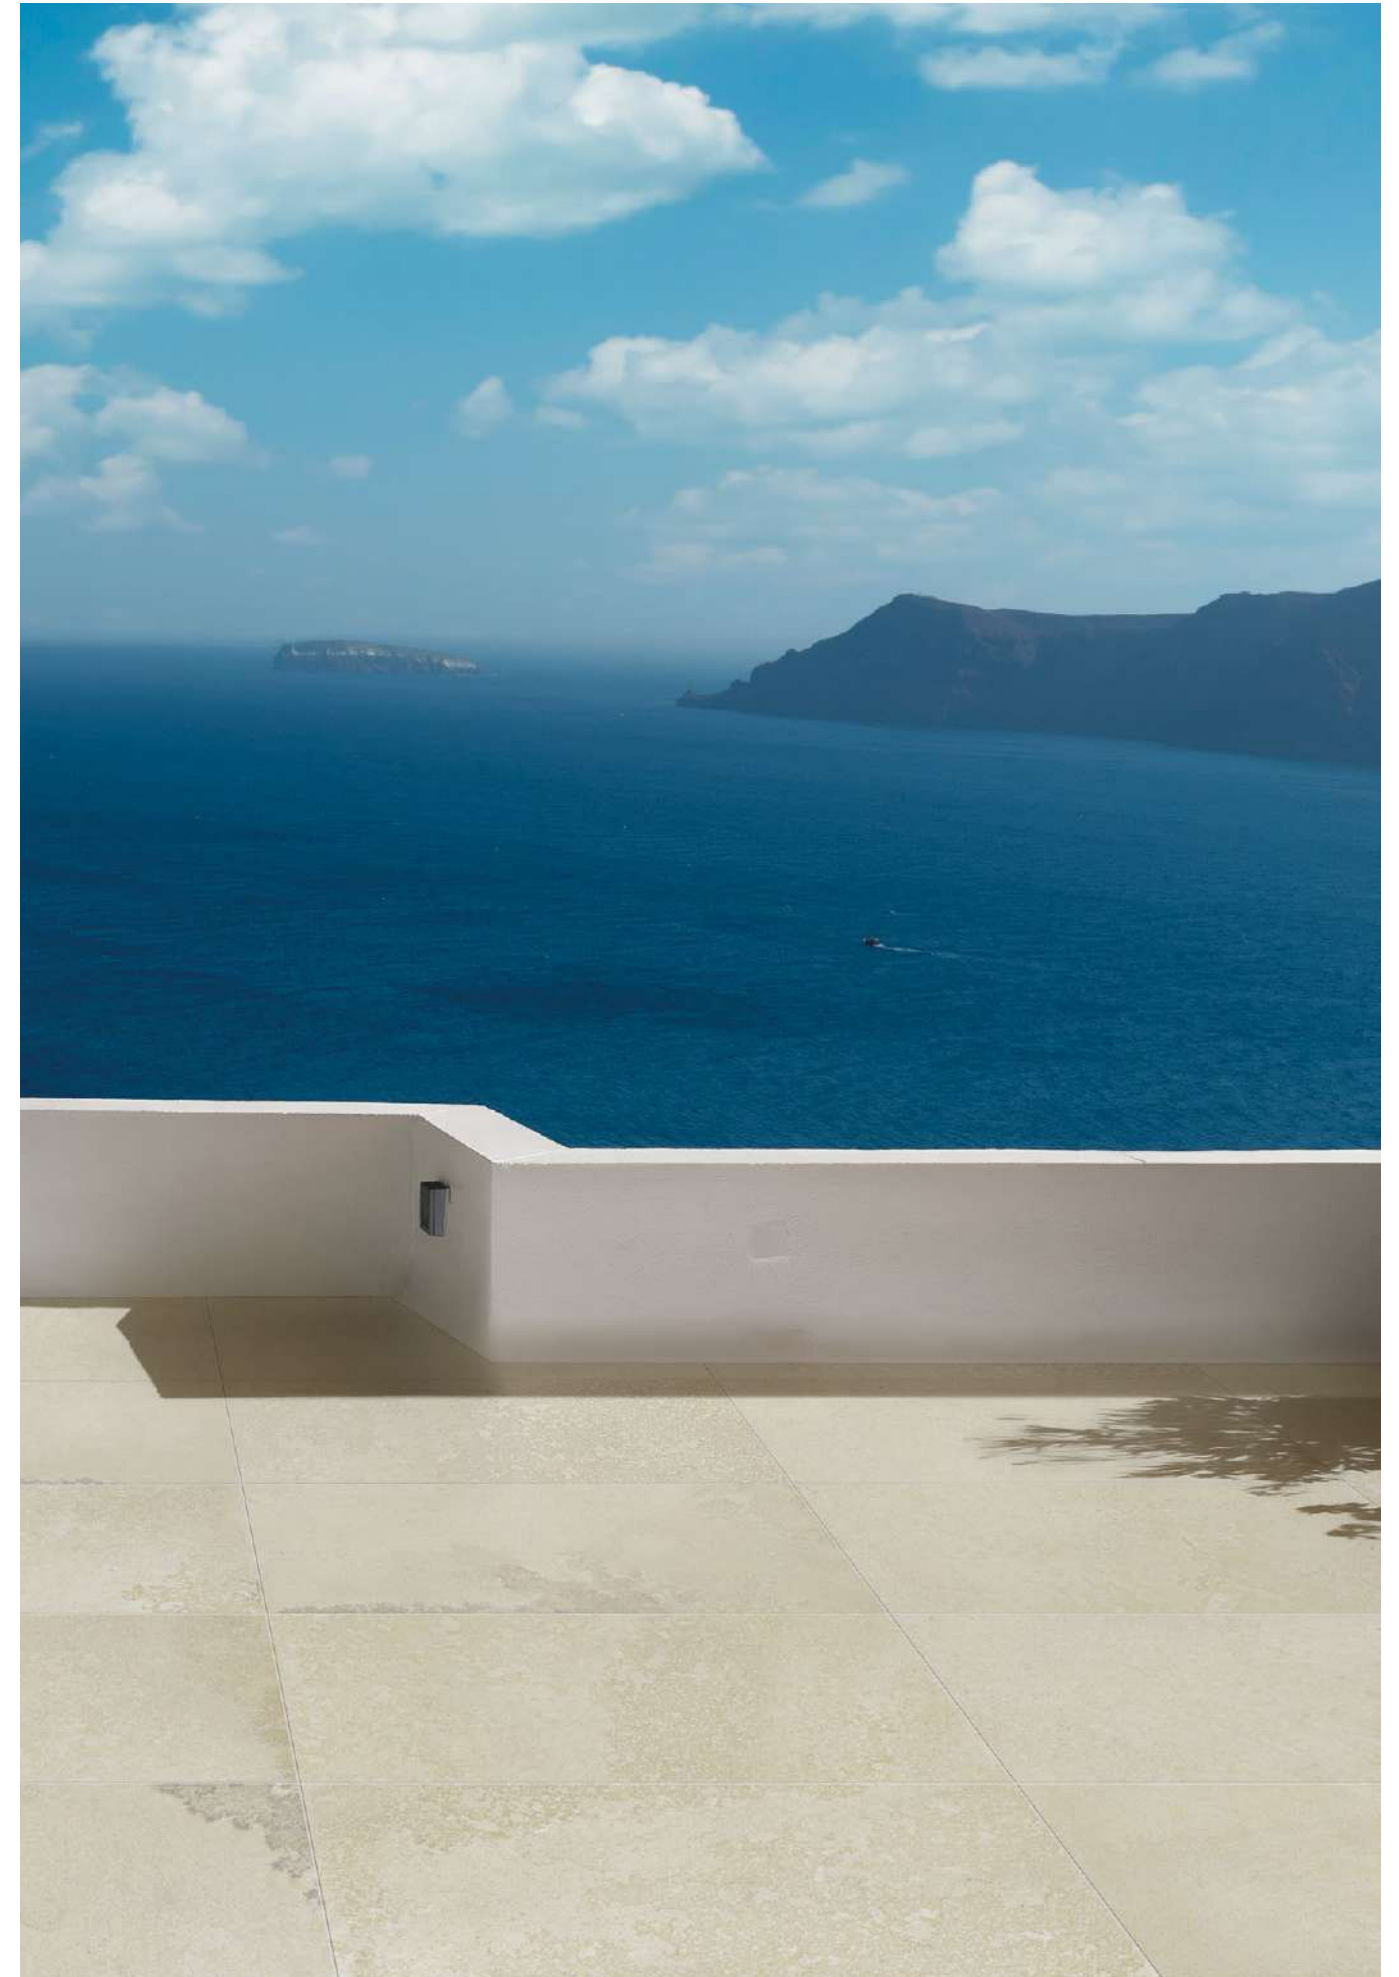

UNE 41901 EX

CLASE 3

DIN 51130

R11

ANSI A 137.1-2012

DCOF > 0,42

BS 7976

PTV > 36

CONTENT OF RECYCLED MATERIAL
CONTENIDO DE MATERIAL RECICLADO

20 %

Complementary Pieces | Steps

Piezas Complementarias | Peldaños

Bavaria Outdoor 2 CM Tipo L 100
Bavaria Outdoor 2 CM Tipo L Ángulo
44x99,55 cm - 17,32"x39,19"

G-2609
G-2815

Complementary Pieces | Grid

Piezas Complementarias | Rejilla

Bavaria Outdoor 2CM Grid
24,75x99,55 cm - 9,74"x39,19"

G-2375

Bavaria Outdoor 2CM Grid
24,75x24,75cm - 9,74"x9,74"

G-2171

Series	Format&Thickness	Unit	Boxes/Pallet	m²/Pallet	m²/Box	Pieces/Box	Kg/Pallet	Kg/Box
Bavaria 2 CM	49,75x99,55x2 cm	m²	36	17,82	0,495	1	828,03	22,36

*Check batch values before placing an order.

Consult page 136.

Floor: Bavaria Ivory Outdoor 2CM 49,75x99,55 cm