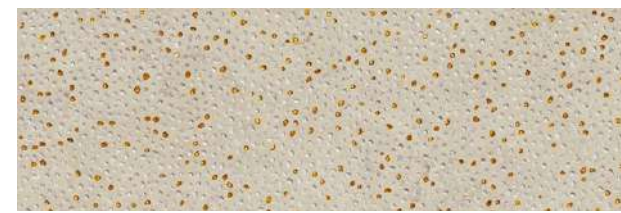

Moon Sand Volcano
29,75x89,46 cm - 11,71"x35,22"

G-3208